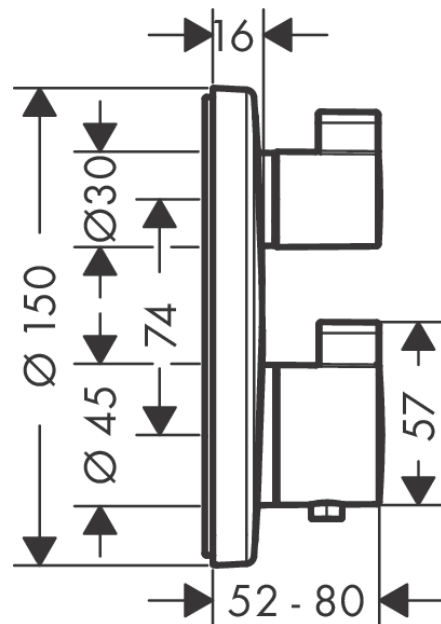

Ecostat S**Термостат с запорным/переключающим вентиляем Ecostat S, CM**Поверхность: **матовый черный** Артикульный номер: **15758670****Описание****Характеристики**

- 2 функции
- регулировка громкости и переключатель для 2-х выходных отверстий
- картридж термостата, запорный и переключающий вентиль
- максимальный объем расхода воды при 3 барах: 29 л/мин
- объем расхода воды верхнее выходное отверстие: 28 л/мин
- объем расхода воды нижнее выходное отверстие: 25 л/мин
- мин. напор воды: 1 бар
- макс. напор воды: 10 бар
- предохранительная остановка при 40 °С
- регулируемое ограничение температуры
- тип соединения: основной комплект

Технология**Награды за дизайн****Продукт****Чертеж**

Ecostat S

Термостат с запорным/переключающим вентилем Ecostat S, CM

Поверхность: матовый черный Артикульный номер: 15758670

График расхода воды

Ecostat S