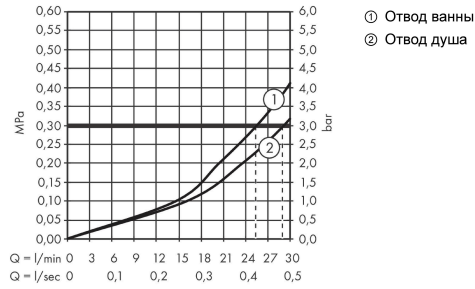

Ecostat S**Термостат с запорным/переключающим вентиляем Ecostat S, CM**Поверхность: **матовый черный** Артикульный номер: **15758670****Описание****Характеристики**

- 2 функции
- регулировка громкости и переключатель для 2-х выходных отверстий
- картридж термостата, запорный и переключающий вентиль
- максимальный объем расхода воды при 3 барах: 29 л/мин
- объем расхода воды верхнее выходное отверстие: 28 л/мин
- объем расхода воды нижнее выходное отверстие: 25 л/мин
- мин. напор воды: 1 бар
- макс. напор воды: 10 бар
- предохранительная остановка при 40 °С
- регулируемое ограничение температуры
- тип соединения: основной комплект

Технология**Награды за дизайн****Продукт****Чертеж**

Ecostat S

Термостат с запорным/переключающим вентилем Ecostat S, CM

Поверхность: матовый черный Артикульный номер: 15758670

График расхода воды

Ecostat S