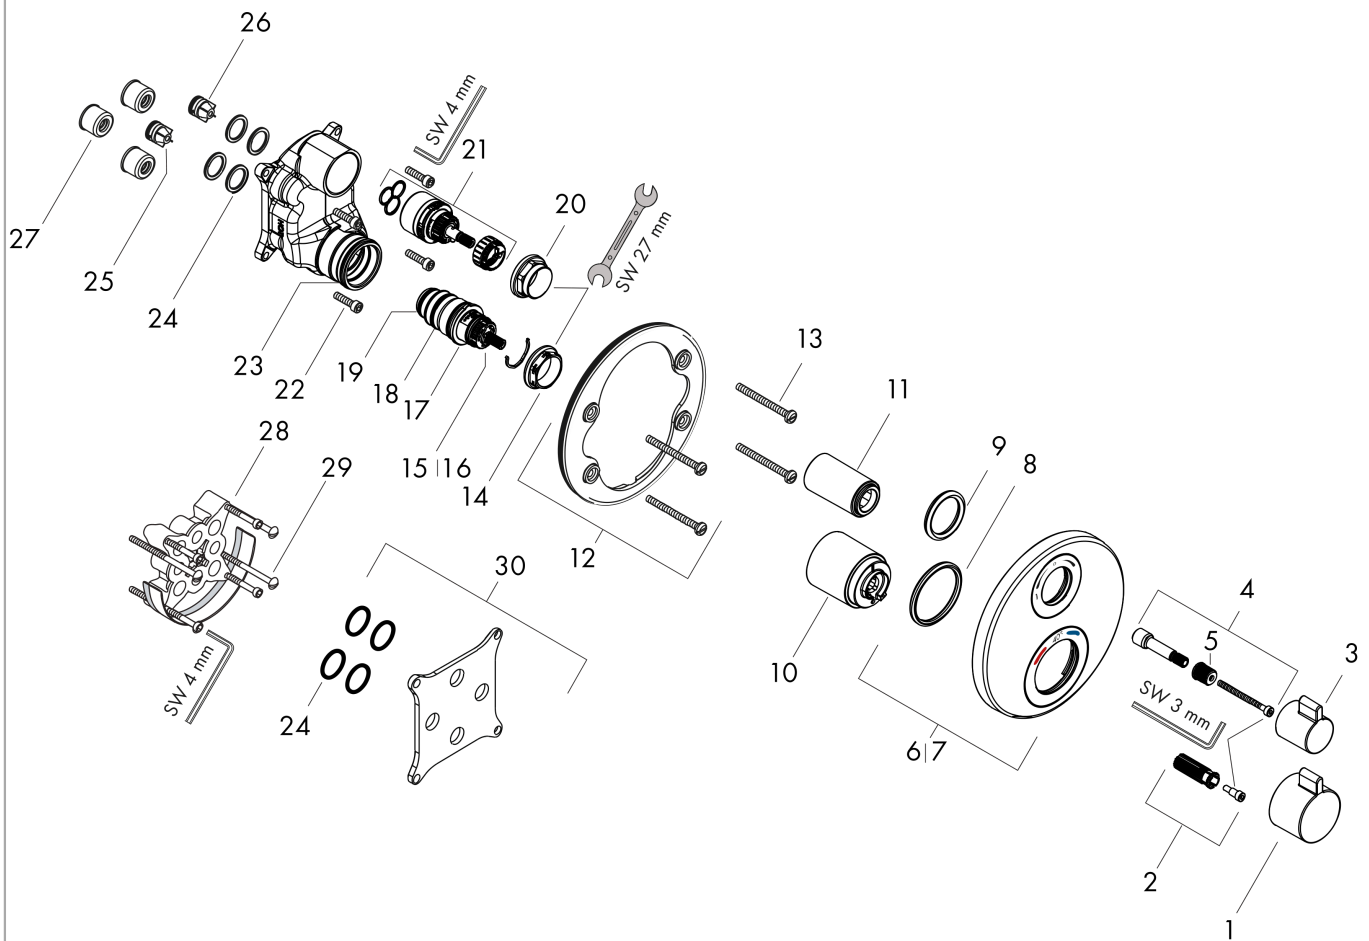

Ecostat S

Термостат с запорным/переключающим вентилем Ecostat S, CM

Поверхность: матовый черный Артикулный номер: 15758670

Покомпонентное изображение

Год выпуска: >06/20

Ecostat S

Термостат с запорным/переключающим вентилем Ecostat S, CM

Поверхность: **матовый черный** Артикульный номер: **15758670**

Перечень запасных частей

Год выпуска: >06/20

Позиция	Описание	Артикульный номер	PC	PU
1	handle for thermostat	92215670	-	1
2	handle fixing set	95843000	-	1
3	handle	92281670	-	1
4	adapter for handle	95252000	-	1
5	handle fixing set	98932000	-	1
6	escutcheon Ø 150 mm	92283XXX	-	-
7	escutcheon for exchanged connections	92563XXX	-	-
8	O-ring 44x4	98471000	-	1
9	O-ring 30x5	98153000	-	1
10	sleeve	92216670	-	1
11	sleeve	95253670	-	1
12	holder for escutcheon	98793000	-	1
13	set of fixing screws	96454000	-	1
14	nut	98913000	-	1
15	thermostat cartridge	98282000	-	1
16	cartridge for exchanged connections	92373000	-	1
17	O-ring 20x1,5	98197000	-	1
18	O-ring 25x1,5	98146000	-	1
19	O-ring 25x2,5	92146000	-	1
20	nut	95255000	-	1
21	shut off unit with selector	98283000	-	1
22	set of screws	96525000	-	1
23	O-ring 36x2	98156000	-	1
24	O-ring 16x2	98133000	-	1
25	non return valve (pressure-resistant up to 2 MPa)	92594000	-	1
26	set of non return valves DW 15	97350000	-	1
27	noise reduction	94073000	-	1
28	extension 25 mm	13595000	-	1
29	set of fixing screws	97747000	-	1
30	compensation set 1°	95521000	-	1
a	concealed item	01800180	-	1
b	brake disc	92498000	-	1
c	Grease	90920000	-	1