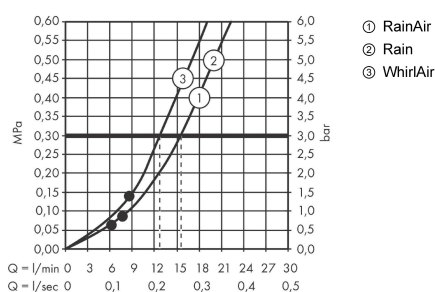

График расхода воды

Расход измерен практически с помощью соответствующей арматуры (термостат/смеситель/скрытый клапан).