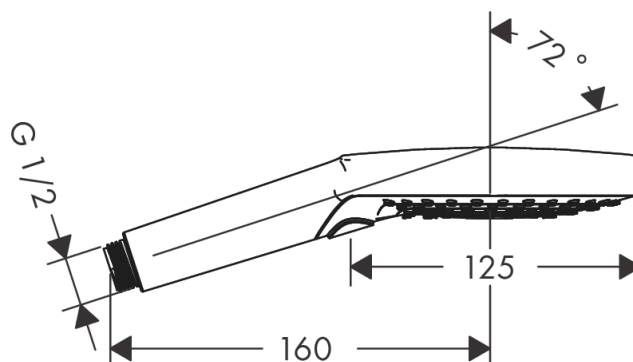

Raindance Select S

Ручной душ 120 3jet

Поверхность: **матовый черный** Артикульный номер: **26530670**

Описание

Характеристики

- размер головки душа: 125 мм
- тип струи: Rain, RainAir, Whirl
- удобный выбор струи с помощью кнопки Select
- максимальный объем расхода воды при 3 барах: 15 л/мин
- промываемое сетчатое уплотнение
- соединительная резьба G 1/2
- подходит для проточных водонагревателей

Технология

Награды за дизайн

reddot winner 2020 reddot winner 2021

Продукт

Чертеж

График расхода воды

Расход измерен практически с помощью соответствующей арматуры (термостат/смеситель/скрытый клапан).