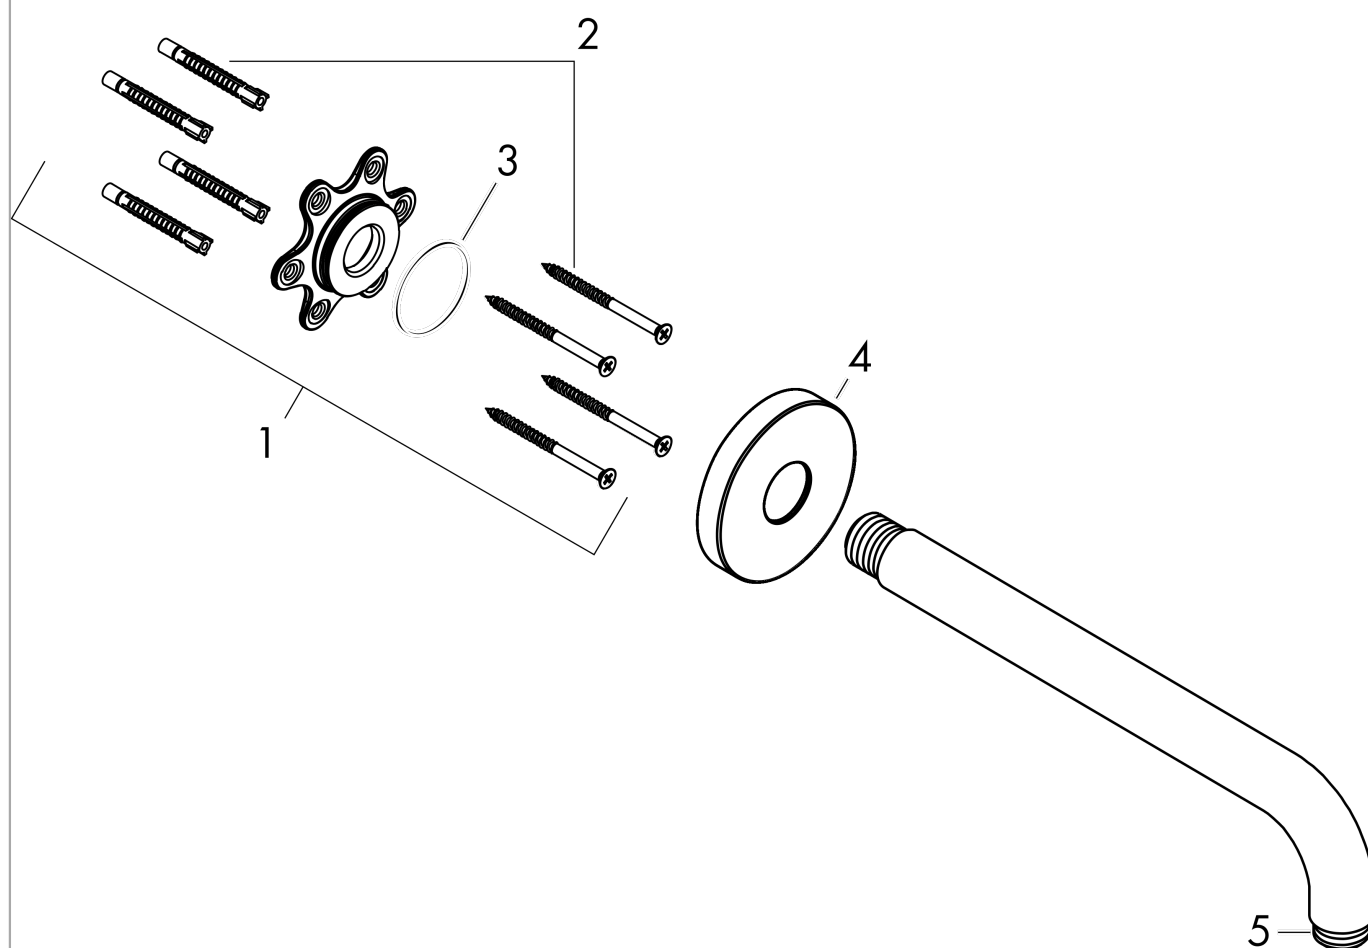

Держатель верхнего душа 38,9 смПоверхность: **матовый черный** Артикульный номер: **27413670****Описание****Характеристики**

- длина: 389 мм
- тип монтажа: наружный монтаж
- материал: латунь
- исполнение: угол 90°
- тип соединения: G 1/2

Награды за дизайн**Продукт****Чертеж**

Держатель верхнего душа 38,9 смПоверхность: **матовый черный** Артикульный номер: **27413670****Покомпонентное изображение**

Год выпуска: >12/20

Держатель верхнего душа 38,9 см

Поверхность: **матовый черный** Артикульный номер: **27413670**

Перечень запасных частей

Год выпуска: >12/20

Позиция	Описание	Артикульный номер	PC	PU
1	mounting kit	95208000	-	1
2	mounting set	40916000	-	1
3	O-ring 34x2	98383000	-	1
4	escutcheon Ø 80 mm	98940670	-	1
5	O-ring 16x2	98133000	-	1