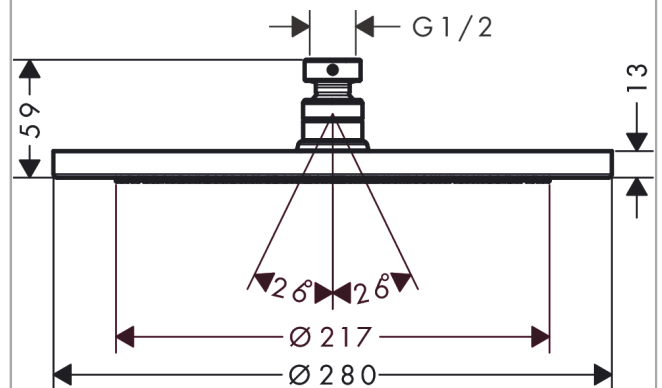

**Сroma****Верхний душ 280 1jet**Поверхность: **матовый черный**Артикульный номер: **26220670****Описание****Характеристики**

- размер головки душа: 280 мм
- тип струи: RainAir
- шарнирное соединение: регулируемый угол наклона верхнего душа
- материал душевого диска: металл
- максимальный объем расхода воды при 3 барах: 15,6 л/мин
- расход воды для струи RainAir (при 3 бар): 15,6 л/мин
- функционирование от: 9,5 л/мин
- минимальное гидравлическое давление: 1,5 бара
- съемный душевой диск для очистки
- монтаж: потолок или стена
- соединительная резьба G ½
- подходит для проточных водонагревателей

**Технология****Награды за дизайн****Продукт****Чертеж**

**Сroma**

**Верхний душ 280 1jet**

Поверхность: **матовый черный**

Артикульный номер: **26220670**

**График расхода воды**

Расход измерен практически с помощью соответствующей арматуры (термостат/смеситель/скрытый клапан).

Сroma

Верхний душ 280 1jet

Поверхность: матовый черный

Артикульный номер: 26220670

Покомпонентное изображение

Год выпуска: >06/20

**Срома****Верхний душ 280 1jet**Поверхность: **матовый черный**Артикульный номер: **26220670****Перечень запасных частей**Год выпуска: **>06/20**

<b>Позиция</b>	<b>Описание</b>	<b>Артикульный номер</b>	<b>PC</b>	<b>PU</b>
1	filter insert	97708000	-	1
2	ball joint	98941670	-	1
3	lock washer	98942670	-	1
4	nut	97958670	-	1
5	lever collar	97536000	-	1
6	seal	97606000	-	1
7	air jet	95794670	-	1
8	O-ring 7x2	98419000	-	1