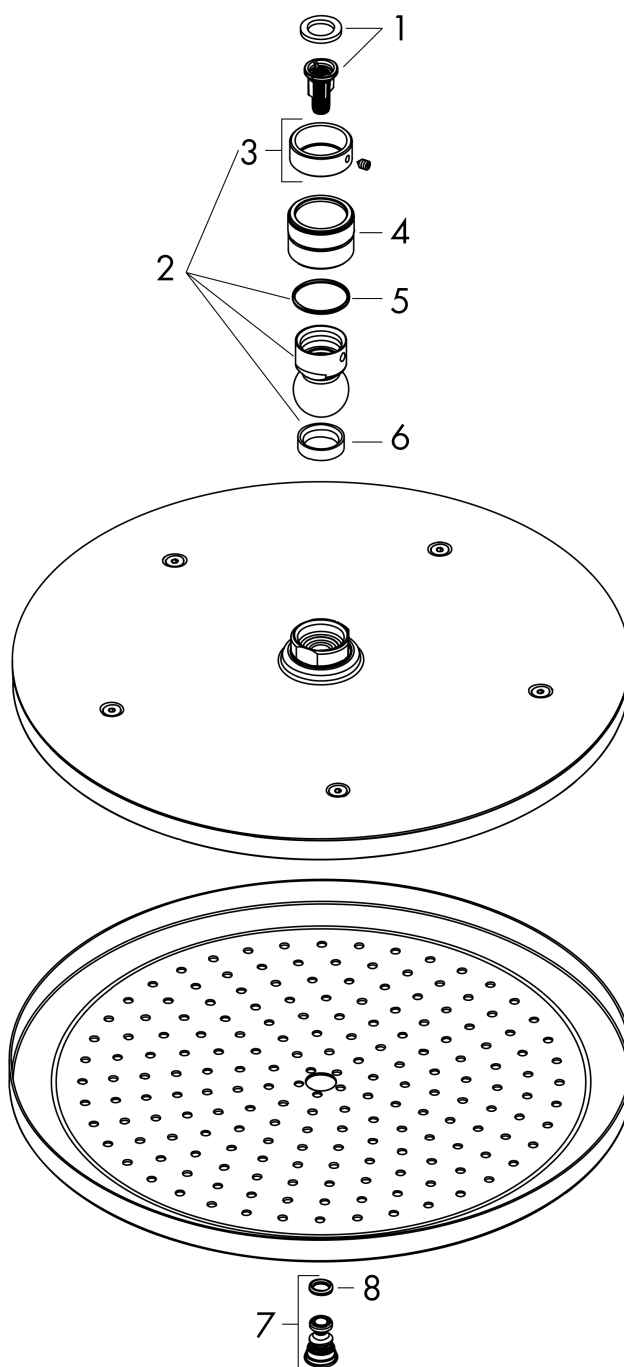

**Сroma****Верхний душ 280 1jet**Поверхность: **матовый черный**Артикульный номер: **26220670****Описание****Характеристики**

- размер головки душа: 280 мм
- тип струи: RainAir
- шарнирное соединение: регулируемый угол наклона верхнего душа
- материал душевого диска: металл
- максимальный объем расхода воды при 3 барах: 15,6 л/мин
- расход воды для струи RainAir (при 3 бар): 15,6 л/мин
- функционирование от: 9,5 л/мин
- минимальное гидравлическое давление: 1,5 бара
- съемный душевой диск для очистки
- монтаж: потолок или стена
- соединительная резьба G ½
- подходит для проточных водонагревателей

**Технология****Награды за дизайн****Продукт****Чертеж**

**Сroma**

**Верхний душ 280 1jet**

Поверхность: **матовый черный**

Артикульный номер: **26220670**

**График расхода воды**

Расход измерен практически с помощью соответствующей арматуры (термостат/смеситель/скрытый клапан).

Сroma

Верхний душ 280 1jet

Поверхность: матовый черный

Артикульный номер: 26220670

Покомпонентное изображение

Год выпуска: >06/20

**Срома****Верхний душ 280 1jet**Поверхность: **матовый черный**Артикульный номер: **26220670****Перечень запасных частей**Год выпуска: **>06/20**

<b>Позиция</b>	<b>Описание</b>	<b>Артикульный номер</b>	<b>PC</b>	<b>PU</b>
1	filter insert	97708000	-	1
2	ball joint	98941670	-	1
3	lock washer	98942670	-	1
4	nut	97958670	-	1
5	lever collar	97536000	-	1
6	seal	97606000	-	1
7	air jet	95794670	-	1
8	O-ring 7x2	98419000	-	1