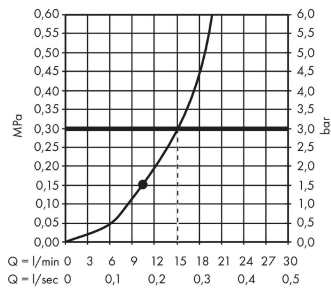

**Сroma****Верхний душ 280 1jet**Поверхность: **матовый черный**Артикульный номер: **26220670****Описание****Характеристики**

- размер головки душа: 280 мм
- тип струи: RainAir
- шарнирное соединение: регулируемый угол наклона верхнего душа
- материал душевого диска: металл
- максимальный объем расхода воды при 3 барах: 15,6 л/мин
- расход воды для струи RainAir (при 3 бар): 15,6 л/мин
- функционирование от: 9,5 л/мин
- минимальное гидравлическое давление: 1,5 бара
- съемный душевой диск для очистки
- монтаж: потолок или стена
- соединительная резьба G ½
- подходит для проточных водонагревателей

**Технология****Награды за дизайн****Продукт****Чертеж**

**Сroma**

**Верхний душ 280 1jet**

Поверхность: **матовый черный**

Артикульный номер: **26220670**

**График расхода воды**

Расход измерен практически с помощью соответствующей арматуры (термостат/смеситель/скрытый клапан).