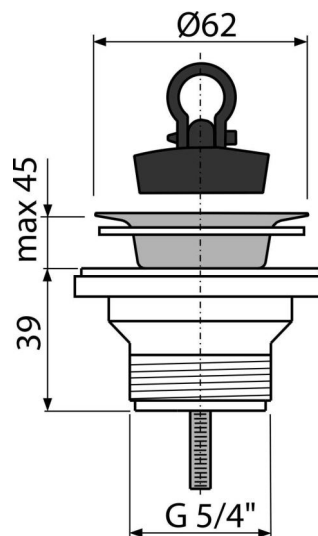

# A31

Донный клапан сифона для умывальника 5/4" с решеткой из нержавеющей стали DN63 (

#### Характеристика

- Материал: полипропилен
- Резьбовое соединение 5/4" для подключения сифона

#### Содержание комплекта

- Сливная решетка из нержавеющей стали
- Корпус слива
- Пробка из ПВХ

#### Технические параметры

- Диаметр резьбы 5/4 "