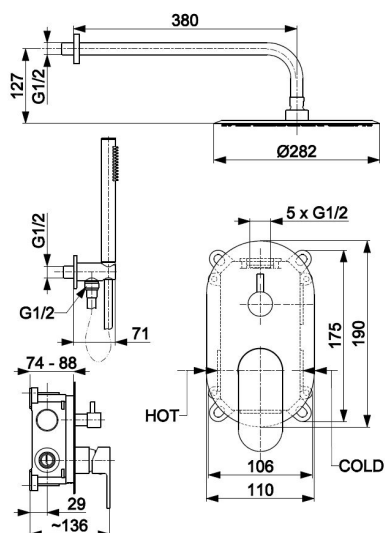

HALIT

СМЕСИТЕЛЬ ВСТРОЕННЫЙ

ОПИСАНИЕ ПРОДУКТА:

ИНДЕКС:	4829-511-00
EAN:	5907571482165
Цвет:	хром
Польская классификация изделий и услуг:	28.14.12-33.04.01
Тип:	настенный
Материал:	латунь
Управляющий элемент:	регулятор керамический Ø35
Привязать:	керамика
Расход воды (л/мин):	ручка для душа 14,5 / диск 18
Рабочее давление (атм.):	3
Температура воды [°C] максимальная:	≤90/ 65
Акустическая группа:	II
Количество потоков выдвигного излива:	1
Длина шланга [мм]:	1500
Материал шланга:	PVC
Длина штанги [мм]:	380

УПАКОВКА СОДЕРЖИТ:

маскирующая розетка, ручка регулятора компл., ручка переключателя, штанга для душа квадратная L380 мм, диск квадратный FI 300 мм, держатель душевой лейки скрытого монтажа, душевая лейка, шланг для душа L=1500 мм, заглушка, руководство по монтажу и обслуживанию смесителя скрытого монтажа типа BOX с гарантийным талоном

ГАРАНТИЯ:

10

СЕРТИФИКАТЫ И ДЕКЛАРАЦИИ:

продукт изготовлен в соответствии с нормой PN-EN 817/PN-EN 1112/PN-EN 1113, имеет гигиеническое заключение, декларацию соответствия

Диаметр тарелки [мм]: 300

Система очистки: easy clean
