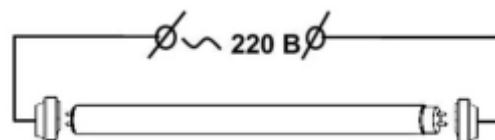

Лампы светодиодные T5

Назначение:

Лампы светодиодные T5-KC с цоколем G5 – идеальное решение для замены люминесцентной лампы T5.

Преимущества:

- Высокая световая отдача до 110 Лм. на 1 Вт.
- Экономия энергии до 40% по сравнению с лампами люминесцентными T5 и T8.
- Работают без ЭПРА или ПРА. Если в вашем люминесцентном светильнике вышло из строя ЭПРА или ПРА, его не обязательно менять, достаточно заказать и купить в компании Крэзисервис лампу светодиодную T5 с цоколем G5 и подключить ее напрямую – светильник продолжит работать и экономить электроэнергию, а также будет продлен срок службы в несколько раз.

Применение:

- Общественные здания.
- Офисное освещение.
- Супермаркеты и универсальные магазины.

Схема подключения:

Технические характеристики:

Параметры	T5-6W-G5 4000K-KC (300мм)	T5-9W-G5 4000K-KC (600мм)	T5-15W-G5 4000K-KC (900мм)	T5-20W-G5 4000K-KC (1200мм)	T5-28W-G5 4000K-KC (1500мм)
Мощность, Вт	6	9	15	20	28
Световой поток, Лм	660	990	1650	2200	3080
Цветовая температура, К	4000				
Индекс цветопередачи	80				
Тип цоколя	G5				

Габаритные размеры:

Схема обозначения	T5-6W-G5 4000K-KC (300мм)	T5-9W-G5 4000K-KC (600мм)	T5-15W-G5 4000K-KC (900мм)	T5-20W-G5 4000K-KC (1200мм)	T5-28W-G5 4000K-KC (1500мм)
	302.5 x 16	563.2 x 16	863.2 x 16	1163.2 x 16	1463.2 x 16