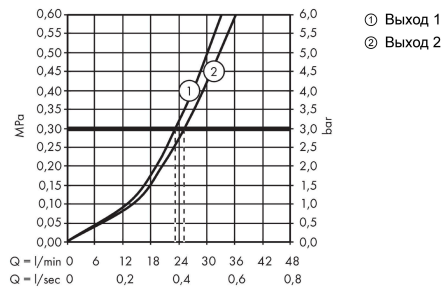

ShowerSelect S**Термостат ShowerSelect S, для 2 потребителей, CM**Поверхность: **хром** Артикульный номер: **15743000****Описание****Характеристики**

- 2 функции
- одновременное использование нескольких выходных отверстий
- Кнопка включения/выключения Select для управления 2-мя выходными отверстиями
- картридж термостата, клапан Select
- максимальный объем расхода воды при 3 барах: 29,7 л/мин
- объем расхода воды верхнее выходное отверстие: 25 л/мин
- объем расхода воды нижнее выходное отверстие: 23 л/мин
- объем расхода воды при одновременном использовании всех выходных отверстий: 29,7 л/мин
- мин. напор воды: 1 бар
- макс. напор воды: 10 бар
- предохранительная остановка при 40 °C
- регулируемое ограничение температуры
- тип соединения: основной комплект
- термостат поставляется с кнопками «Ручной душ» и «Широкая струя Rain»

Технология**Награды за дизайн****Продукт****Чертеж**

ShowerSelect S**Термостат ShowerSelect S, для 2 потребителей, CM**Поверхность: **хром** Артикульный номер: **15743000****График расхода воды**

ShowerSelect S