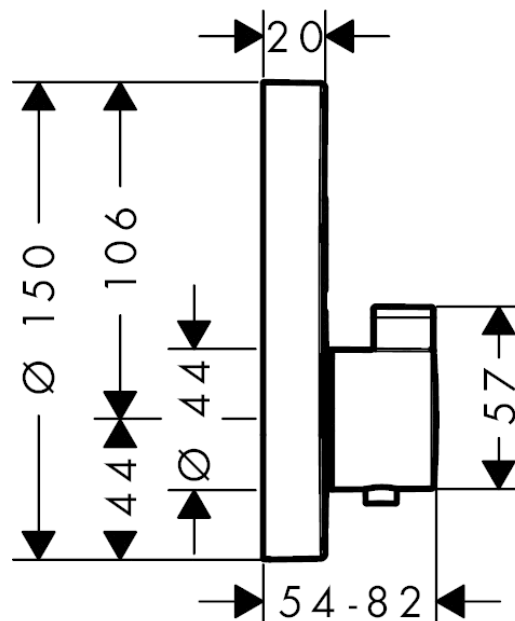

ShowerSelect S

Термостат ShowerSelect S, для 2 потребителей, CM

Поверхность: **хром** Артикульный номер: **15743000**

Описание

Характеристики

- 2 функции
- одновременное использование нескольких выходных отверстий
- Кнопка включения/выключения Select для управления 2-мя выходными отверстиями
- картридж термостата, клапан Select
- максимальный объем расхода воды при 3 барах: 29,7 л/мин
- объем расхода воды верхнее выходное отверстие: 25 л/мин
- объем расхода воды нижнее выходное отверстие: 23 л/мин
- объем расхода воды при одновременном использовании всех выходных отверстий: 29,7 л/мин
- мин. напор воды: 1 бар
- макс. напор воды: 10 бар
- предохранительная остановка при 40 °C
- регулируемое ограничение температуры
- тип соединения: основной комплект
- термостат поставляется с кнопками «Ручной душ» и «Широкая струя Rain»

Технология

Награды за дизайн

Продукт

Чертеж