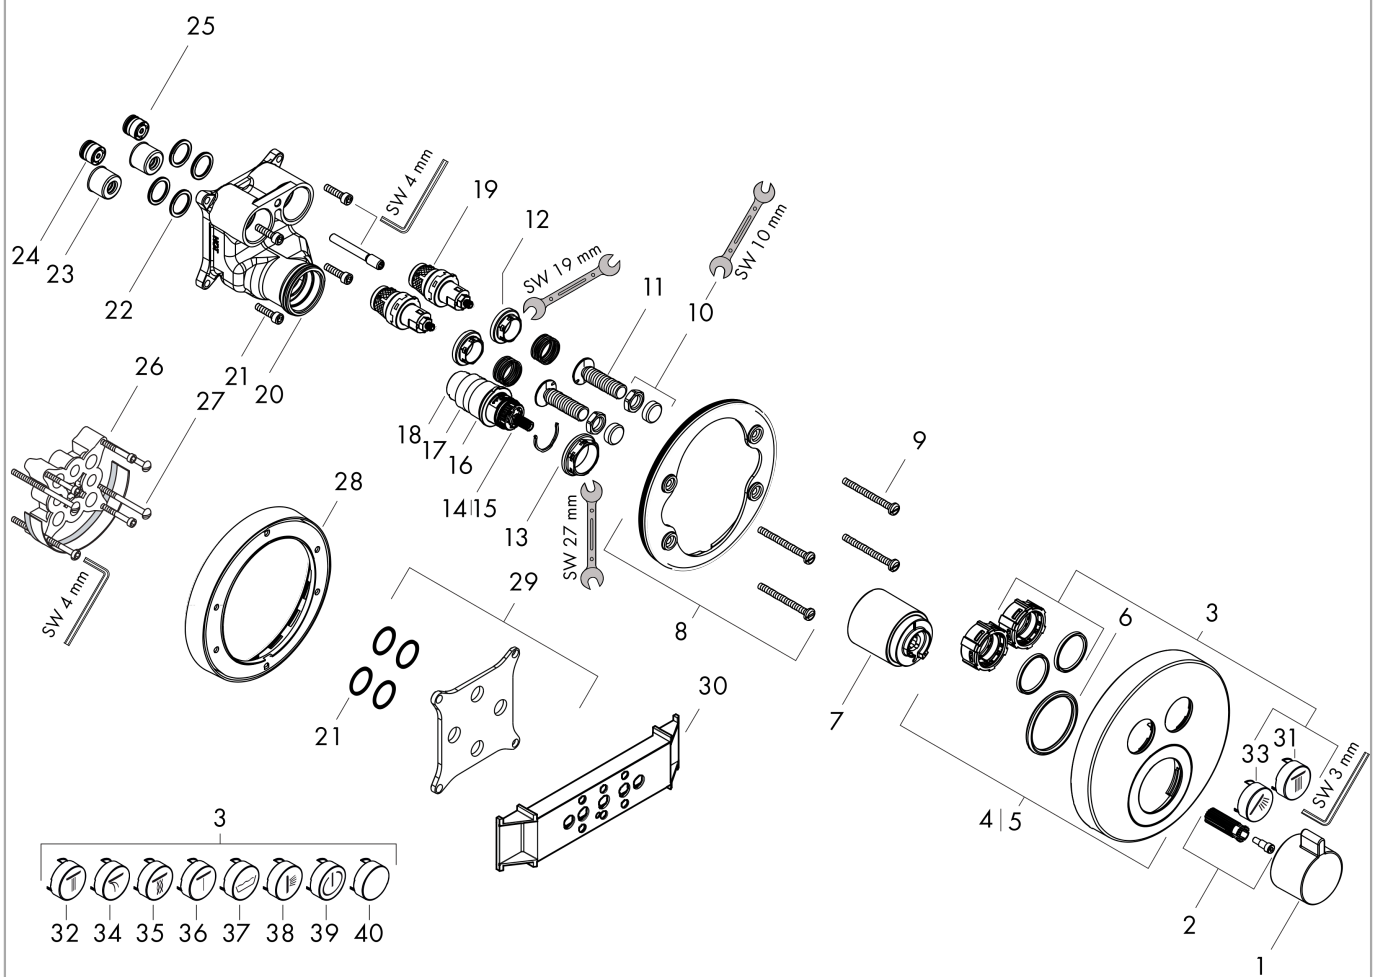

ShowerSelect S

Термостат ShowerSelect S, для 2 потребителей, CM

Поверхность: хром Артикулный номер: 15743000

Покомпонентное изображение

Год выпуска: >01/18

ShowerSelect S

Термостат ShowerSelect S, для 2 потребителей, CM

Поверхность: **хром** Артикульный номер: **15743000**

Перечень запасных частей

Год выпуска: >01/18

Позиция	Описание	Артикульный номер	PC	PU
1	handle for thermostat	92215000	-	1
2	handle fixing set	95843000	-	1
3	set of symbols	92218000	-	1
4	escutcheon Ø 150 mm	92325000	-	1
5	escutcheon for exchanged connections	92391000	-	1
6	O-ring 44x4	98471000	-	1
7	sleeve	92216000	-	1
8	holder for escutcheon	98793000	-	1
9	set of fixing screws	96454000	-	1
10	nut and flange	92696000	-	1
11	Select-adapter	92219000	-	1
12	nut	98368000	-	1
13	nut	98913000	-	1
14	thermostat cartridge	98282000	-	1
15	cartridge for exchanged connections	92373000	-	1
16	O-ring 25x2,5	92146000	-	1
17	O-ring 25x1,5	98146000	-	1
18	O-ring 20x1,5	98197000	-	1
19	shut off unit	95758000	-	1
20	O-ring 36x2	98156000	-	1
21	set of screws	96525000	-	1
22	O-ring 16x2	98133000	-	1
23	noise reduction	94073000	-	1
24	non return valve (pressure-resistant up to 2 MPa)	92594000	-	1
25	non return valve	97980000	-	1
26	extension 25 mm	13595000	-	1
27	set of fixing screws	97747000	-	1
28	extension 22 mm (Ø 150 mm)	13597000	-	1
29	compensation set 1°	95521000	-	1
30	fit-up aid	92540000	-	1
31	symbol head shower Rain large	93571880	-	1
32	symbol head shower Rain small	93572880	-	1
33	symbol handshower	93573880	-	1
34	symbol Flood jet	93574880	-	1
35	symbol Whirl	93575880	-	1
36	symbol Mono	93576880	-	1
37	symbol tub	93577880	-	1
38	symbol body shower	93578880	-	1
39	symbol ON/OFF	93579880	-	1
40	pushbutton	93955880	-	1
a	concealed item	01800180	-	1