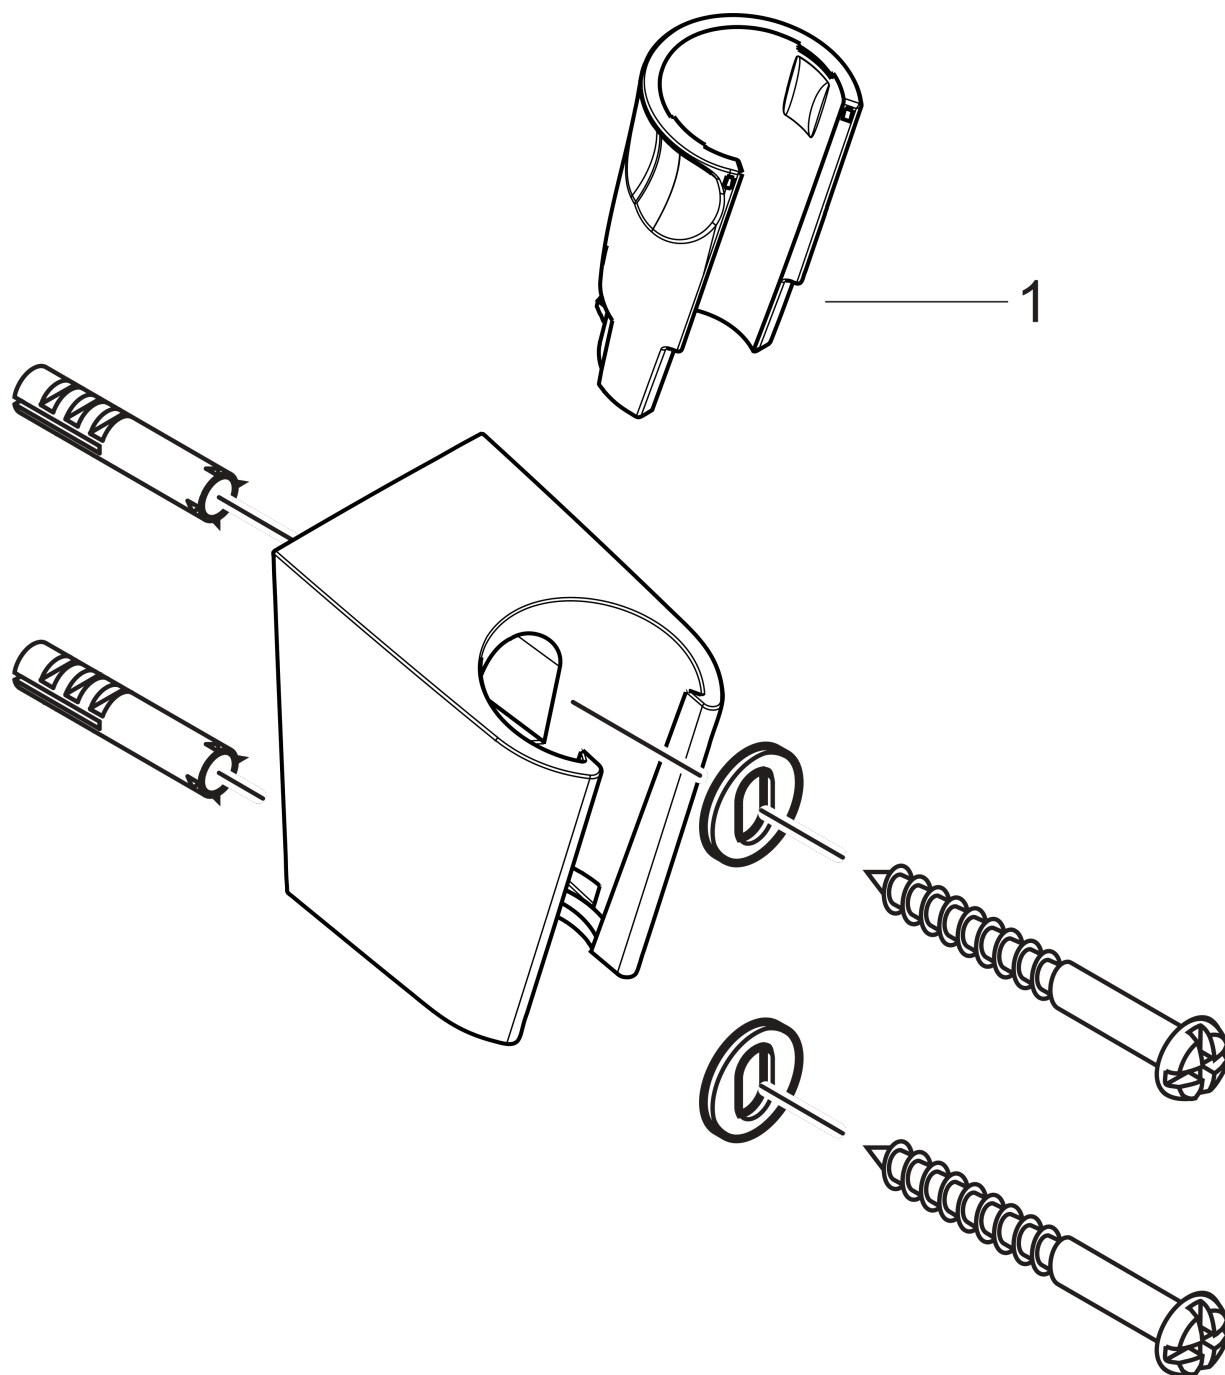

Держатель ручного душа Porter S

Поверхность: **хром** Артикульный номер: **28331000**

Описание

Характеристики

- фиксированное положение держателя
- для следует использовать со шлангом с конической гайкой
- материал: пластик

Награды за дизайн

Продукт

Чертеж

Держатель ручного душа Porter S

Поверхность: хром Артикульный номер: 28331000

Покомпонентное изображение

Год выпуска: >06/05

Держатель ручного душа Porter SПоверхность: **хром** Артикульный номер: **28331000****Перечень запасных частей**Год выпуска: **>06/05**

Позиция	Описание	Артикульный номер	PC	PU
1	guide	98918000	-	1