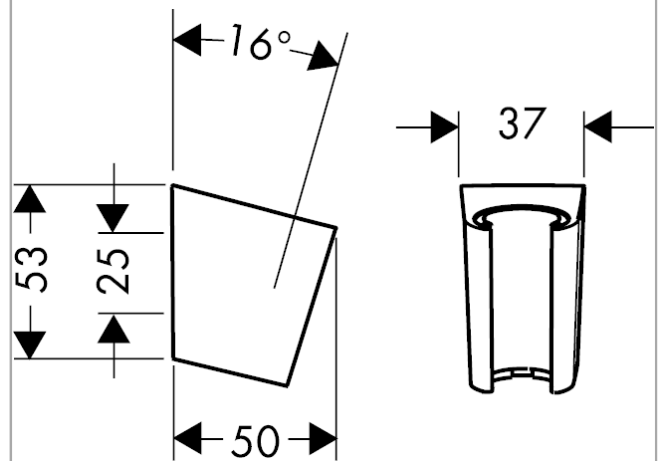

Держатель ручного душа Porter S

Поверхность: **хром** Артикульный номер: **28331000**

Описание

Характеристики

- фиксированное положение держателя
- для следует использовать со шлангом с конической гайкой
- материал: пластик

Награды за дизайн

Продукт

Чертеж

Держатель ручного душа Porter S

Поверхность: хром Артикульный номер: 28331000

Покомпонентное изображение

Год выпуска: >06/05

Держатель ручного душа Porter SПоверхность: **хром** Артикульный номер: **28331000****Перечень запасных частей**Год выпуска: **>06/05**

Позиция	Описание	Артикульный номер	PC	PU
1	guide	98918000	-	1