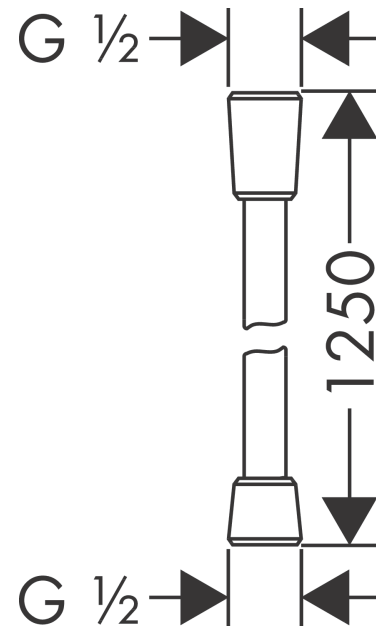

Isiflex**Душевой шланг 125 см**Поверхность: **хром** Артикульный номер: **28272000****Описание****Характеристики**

- высококачественный душевой шланг
- с пластиковым покрытием, легкий в очистке
- длина душевого шланга: 1,25 м
- шарнирный соединитель предотвращает спутывание шланга
- защита от перегиба
- гайки душевого шланга: коническая гайка с обеих сторон
- соединительная резьба: G ½

Награды за дизайн**Продукт****Чертеж**

Isiflex**Душевой шланг 125 см**Поверхность: **хром** Артикульный номер: **28272000****Покомпонентное изображение**

Год выпуска: >12/00

Isiflex**Душевой шланг 125 см**Поверхность: **хром** Артикульный номер: **28272000****Перечень запасных частей**

Год выпуска: >12/00

Позиция	Описание	Артикульный номер	PC	PU
1	seal	98058000	-	1