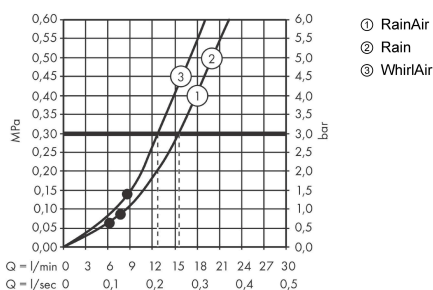

Технология

Награды за дизайн

reddot winner 2020

reddot winner 2021

Продукт

Чертеж

График расхода воды

Расход измерен практически с помощью соответствующей арматуры (термостат/смеситель/скрытый клапан).