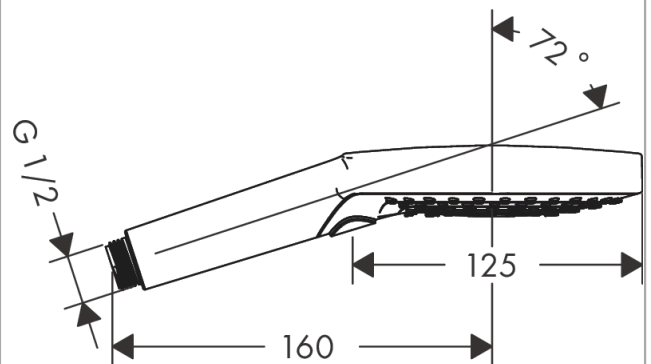

Raindance Select S Ручной душ 120 3jet

Поверхность: **хром** Артикульный номер: **26530000**

Описание

Характеристики

- размер головки душа: 125 мм
- тип струи: Rain, RainAir, Whirl
- удобный выбор струи с помощью кнопки Select
- максимальный объем расхода воды при 3 барах: 15 л/мин
- промываемое сетчатое уплотнение
- соединительная резьба G 1/2
- подходит для проточных водонагревателей

Технология

Награды за дизайн

reddot winner 2020

reddot winner 2021

Продукт

Чертеж

График расхода воды

Расход измерен практически с помощью соответствующей арматуры (термостат/смеситель/скрытый клапан).