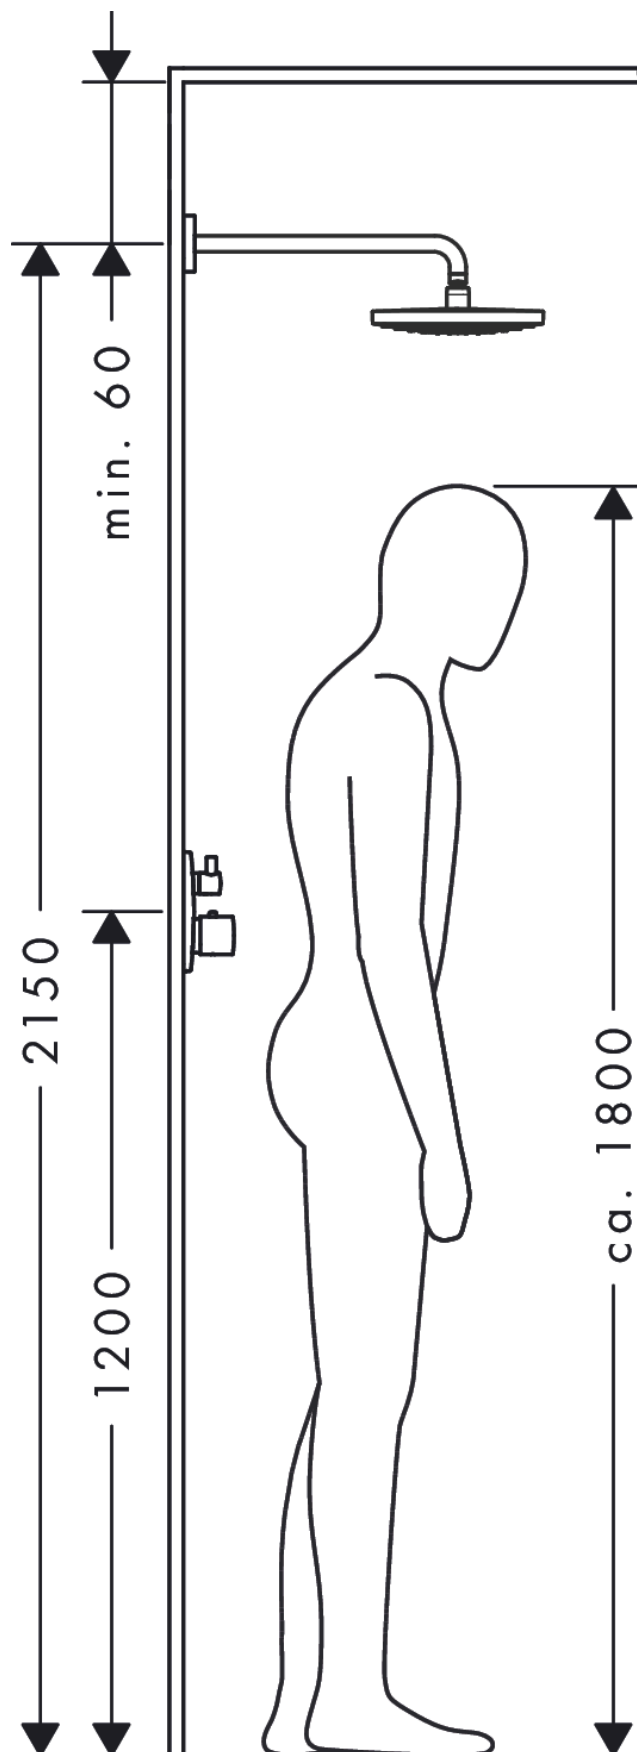

Raindance Select S

Верхний душ 240 2jet с держателем

Поверхность: **хром**   Артикульный номер: **26466000**

Пример монтажа