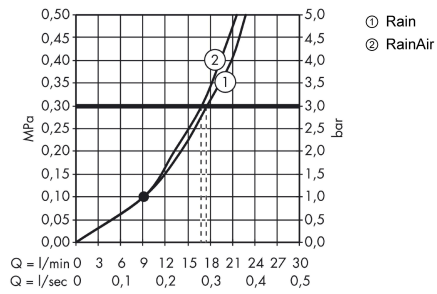

Технология**Продукт****Чертеж**

Raindance Select S

Верхний душ 240 2jet с держателем

Поверхность: **хром** Артикульный номер: **26466000**

График расхода воды

Расход измерен практически с помощью соответствующей арматуры (термостат/смеситель/скрытый клапан).