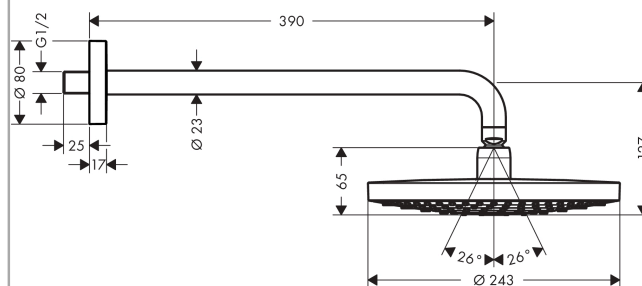

Raindance Select S**Верхний душ 240 2jet с держателем**Поверхность: **хром** Артикульный номер: **26466000****Описание****Характеристики**

- состоит из: верхний душ, держатель для душа
- размер головки душа: 243 мм
- тип струи: RainAir, Rain
- при помощи кнопки Select на верхнем душе
- шарнирное соединение: регулируемый угол наклона верхнего душа
- материал душевого диска: металл
- поверхность душевого диска: хром
- длина держателя для душа 390 мм
- максимальный объем расхода воды при 3 барах: 17 л/мин
- объем расхода воды струи Rain (при 3 барах): 17 л/мин
- расход воды для струи RainAir (при 3 бар): 16 л/мин
- функционирование от: 9 л/мин
- минимальное гидравлическое давление: 1 бар
- съемный душевой диск для очистки
- монтаж: стена
- соединительная резьба G 1/2
- подходит для проточных водонагревателей

Технология**Продукт****Чертеж**

Raindance Select S

Верхний душ 240 2jet с держателем

Поверхность: **хром** Артикульный номер: **26466000**

График расхода воды

Расход измерен практически с помощью соответствующей арматуры (термостат/смеситель/скрытый клапан).

Покомпонентное изображение

Год выпуска: >02/18

Raindance Select S**Верхний душ 240 2jet с держателем**Поверхность: **хром** Артикульный номер: **26466000****Перечень запасных частей**

Год выпуска: >02/18

Позиция	Описание	Артикульный номер	PC	PU
1	mounting kit	95208000	-	1
2	O-ring 34x2	98383000	-	1
3	escutcheon Ø 80 mm	98940000	-	1
4	O-ring 20x1,5	98197000	-	1
5	shower arm	27446000	-	1
6	O-ring 16x2	98133000	-	1
7	seal	98058000	-	1
8	spray body	92291000	-	1
9	selector assy	98343000	-	1
10	filter	97735000	-	1
a	shower arm 240 mm	27409000	-	1