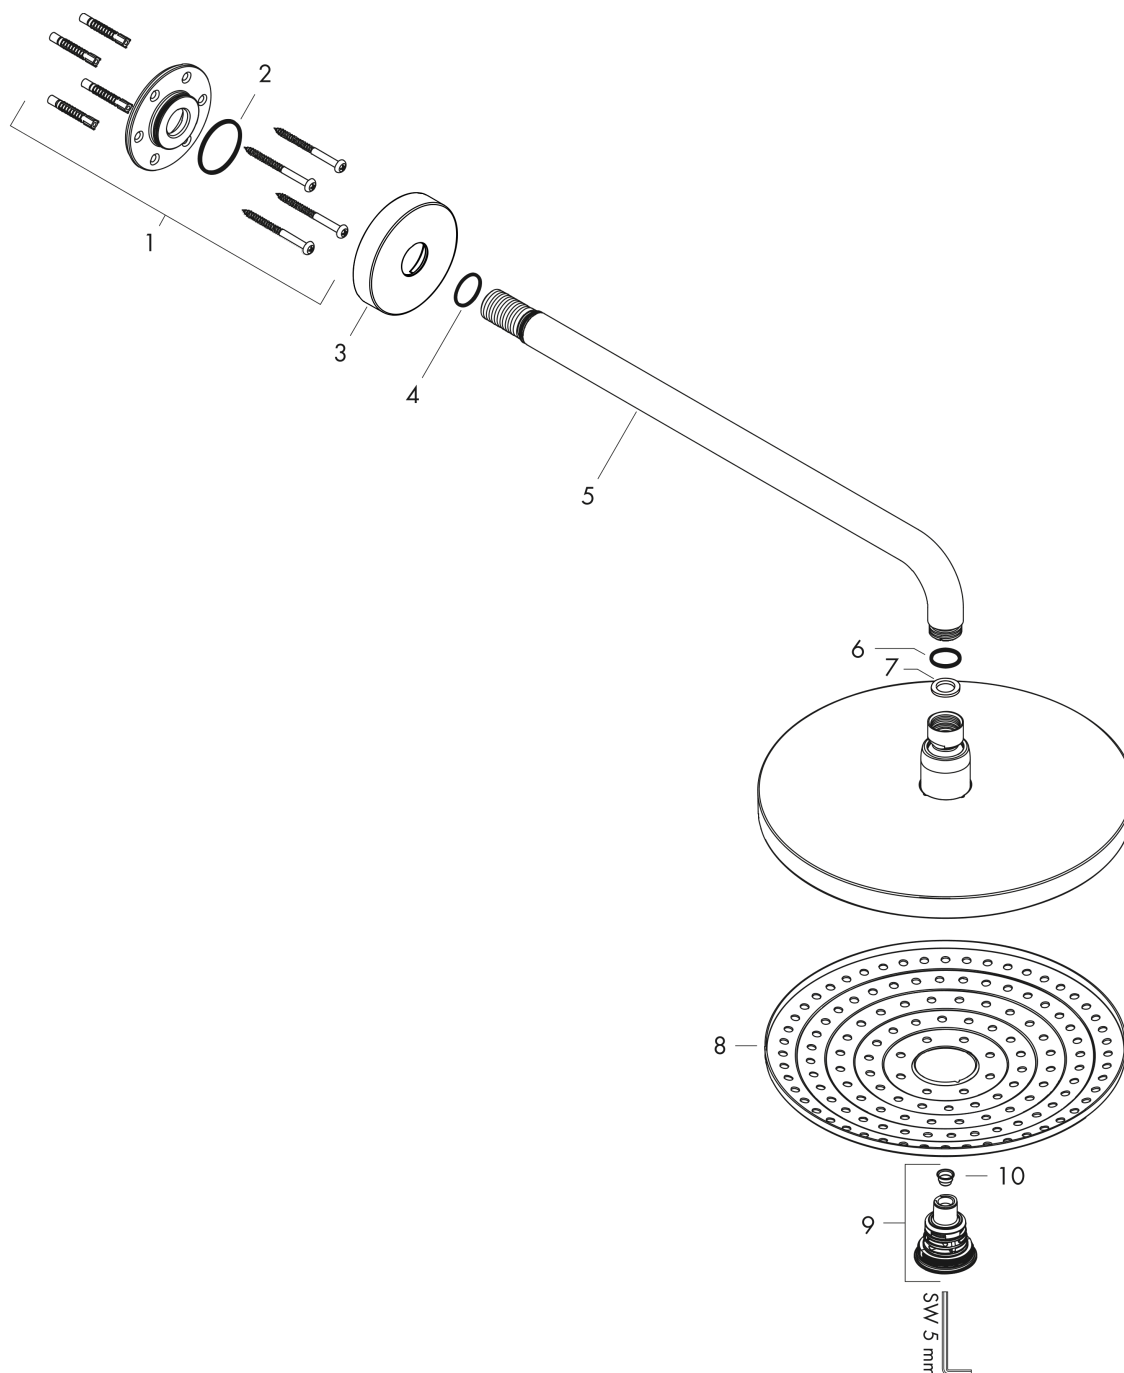

Raindance Select S**Верхний душ 240 2jet с держателем**Поверхность: **хром** Артикульный номер: **26466000****Описание****Характеристики**

- состоит из: верхний душ, держатель для душа
- размер головки душа: 243 мм
- тип струи: RainAir, Rain
- при помощи кнопки Select на верхнем душе
- шарнирное соединение: регулируемый угол наклона верхнего душа
- материал душевого диска: металл
- поверхность душевого диска: хром
- длина держателя для душа 390 мм
- максимальный объем расхода воды при 3 барах: 17 л/мин
- объем расхода воды струи Rain (при 3 барах): 17 л/мин
- расход воды для струи RainAir (при 3 бар): 16 л/мин
- функционирование от: 9 л/мин
- минимальное гидравлическое давление: 1 бар
- съемный душевой диск для очистки
- монтаж: стена
- соединительная резьба G 1/2
- подходит для проточных водонагревателей

Технология**Продукт****Чертеж**

Raindance Select S

Верхний душ 240 2jet с держателем

Поверхность: **хром** Артикульный номер: **26466000**

График расхода воды

Расход измерен практически с помощью соответствующей арматуры (термостат/смеситель/скрытый клапан).

Покомпонентное изображение

Год выпуска: >02/18

Raindance Select S**Верхний душ 240 2jet с держателем**Поверхность: **хром** Артикульный номер: **26466000****Перечень запасных частей**

Год выпуска: >02/18

Позиция	Описание	Артикульный номер	PC	PU
1	mounting kit	95208000	-	1
2	O-ring 34x2	98383000	-	1
3	escutcheon Ø 80 mm	98940000	-	1
4	O-ring 20x1,5	98197000	-	1
5	shower arm	27446000	-	1
6	O-ring 16x2	98133000	-	1
7	seal	98058000	-	1
8	spray body	92291000	-	1
9	selector assy	98343000	-	1
10	filter	97735000	-	1
a	shower arm 240 mm	27409000	-	1