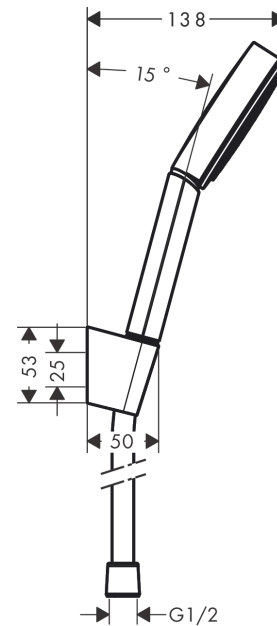

Pulsify S

Душевой набор с держателем 105 1jet, шланг 125 см

Поверхность: хром Артикулный номер: 24301000

Описание

Характеристики

- состоит из: ручной душ, держатель для душа, шланг для душа
- размер головки душа: 105 мм
- с поддержкой
- тип струи: PowderRain
- максимальный объем расхода воды при 3 барах: 13,5 л/мин
- шарнирный соединитель предотвращает спутывание шланга
- настенные держатели из пластика
- промываемая сетчатая вставка

Технология

Награды за дизайн

reddot winner 2021

Продукт

Чертеж

График расхода воды