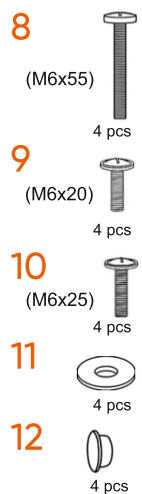

Chairman Home 950

RU ИНСТРУКЦИЯ ПО СБОРКЕ
EN ASSEMBLY INSTRUCTIONS
DE AUFBAUANLEITUNG
FR INSTRUCTIONS DE MONTAGE
IT MANUALE D'USO
ES INSTRUCCIONES DE MONTAJE
CS NÁVOD K MONTÁŽI
KK ЖИНАУ ЖӨНІНДЕГІ НҰСҚАУЛЫҚ

STEP 1
 ↓
STEP 2

5 fixed positions

CHAIRMAN
ПОМОГАЕТ РАБОТАТЬ

- 🌐 chairman.ru
- ✉ info@chairman.ru
- 📷 [instagram.com/chairman_chairs](https://www.instagram.com/chairman_chairs)
- 📺 vk.com/chairman_chairs
- 📱 [@chairs.chairman](https://www.facebook.com/chairs.chairman)