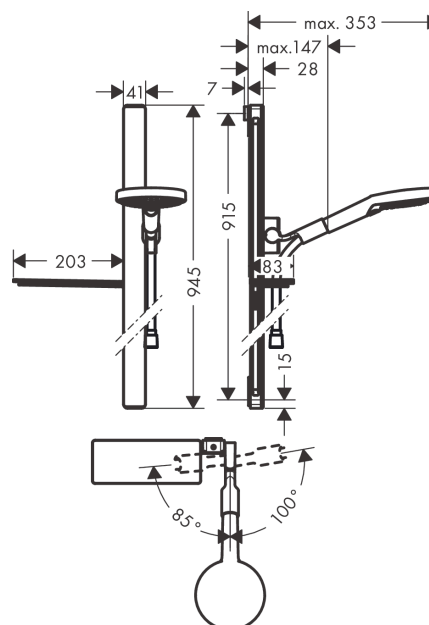

Raindance Select S**Душевой набор 120 3jet со штангой 90 см и мыльницей**Поверхность: **хром** Артикульный номер: **27648000****Описание****Характеристики**

- состоит из: ручной душ, душевая штанга, душевой шланг, ползунок, полка
- размер головки душа: 125 мм
- тип струи: Rain, RainAir, Whirl
- удобный выбор струи с помощью кнопки Select
- полка из безопасного стекла
- поверхность полки: хром
- держатель для ручного душа регулируется в положении 90°, поворачивается влево и вправо, вверх и вниз
- максимальный объем расхода воды при 3 барах: 15 л/мин
- настенный монтаж: винтовое крепление
- настенные держатели из пластика
- тип настенной штанги: плоский алюминиевый профиль с покрытием из безопасного стекла
- покрытие: хром
- профильная труба: квадратный
- диаметр штанги 41 мм
- дистанция сверления 915 мм
- шарнирный соединитель предотвращает спутывание шланга

Технология**Продукт****Чертеж**

Raindance Select S

Душевой набор 120 3jet со штангой 90 см и мыльницей

Поверхность: хром Артикулный номер: 27648000

График расхода воды

Расход измерен практически с помощью соответствующей арматуры (термостат/смеситель/скрытый клапан).

Покомпонентное изображение

Год выпуска: >10/17

Raindance Select S**Душевой набор 120 3jet со штангой 90 см и мыльницей**Поверхность: **хром** Артикульный номер: **27648000****Перечень запасных частей**

Год выпуска: >10/17

Позиция	Описание	Артикульный номер	PC	PU
1	mounting set	92841000	-	1
2	tile-matching-disk 7 mm	93124000	-	1
3	cover	93101000	-	1
4	support element	93673000	-	1
5	shelf	26511000	-	1
6	support, assy	93100000	-	1
7	handshower	26530000	-	1
8	filter insert	97708000	-	1
9	shower hose Isiflex'B 1,60 m	28276000	-	1
10	seal	98058000	-	1