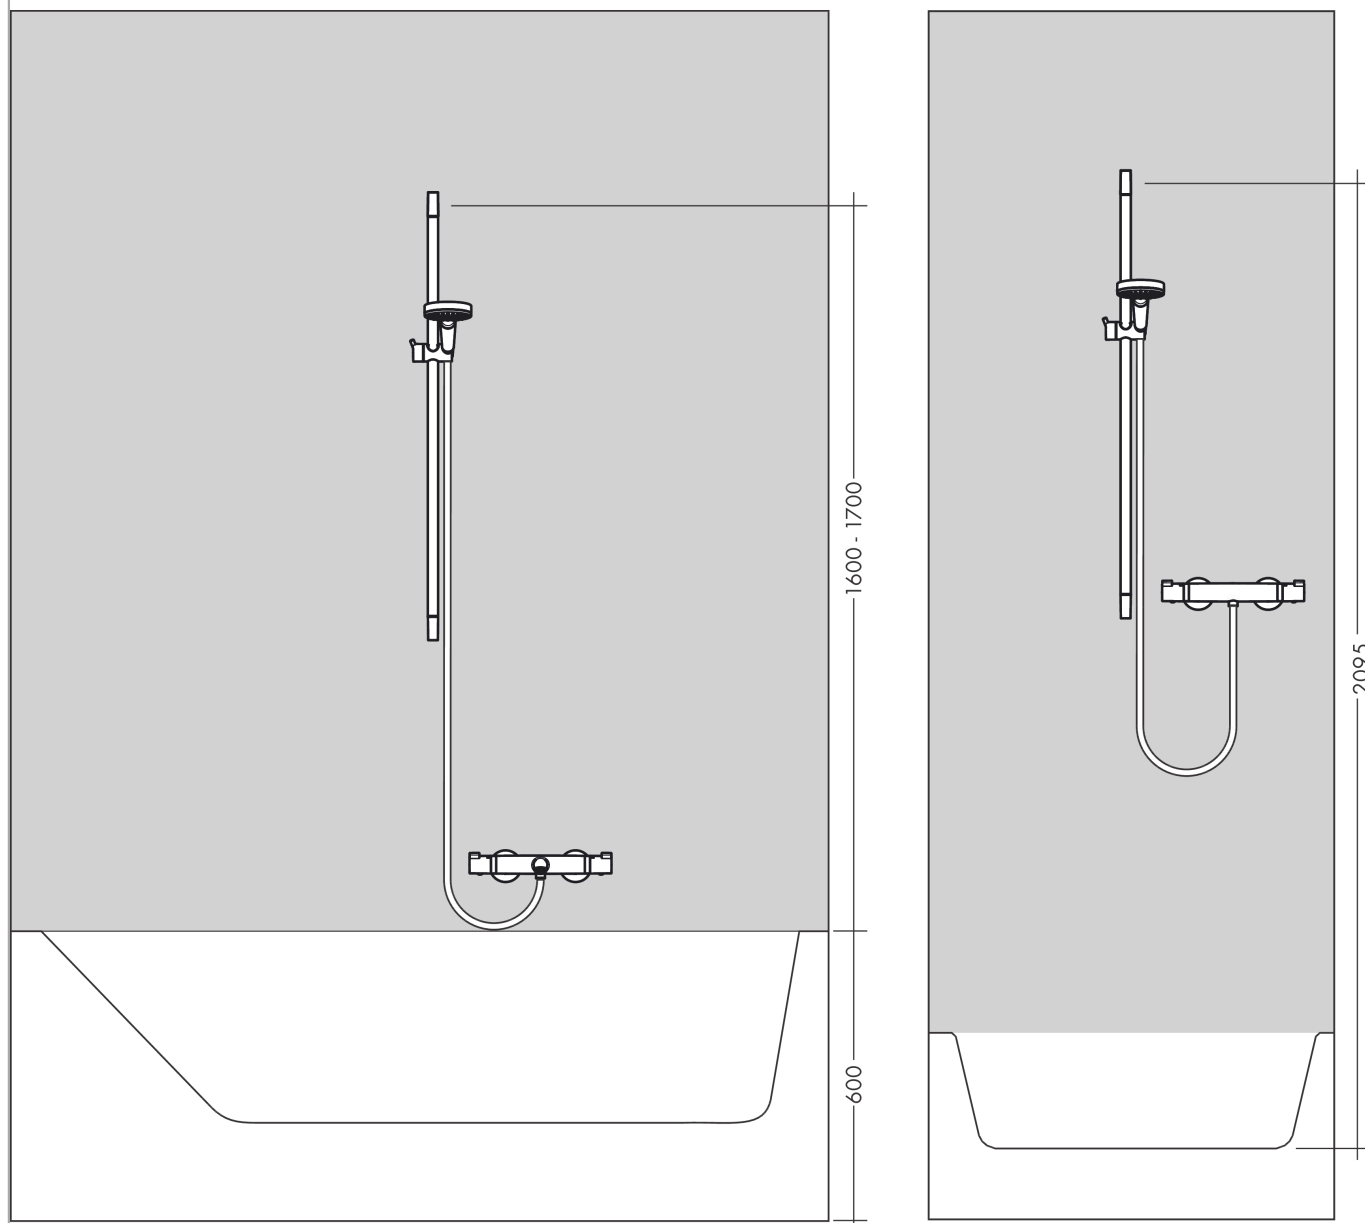

Raindance Select S

Душевой набор 120 3jet со штангой 90 см и мыльницей

Поверхность: **хром** Артикульный номер: **27648000**

Пример монтажа