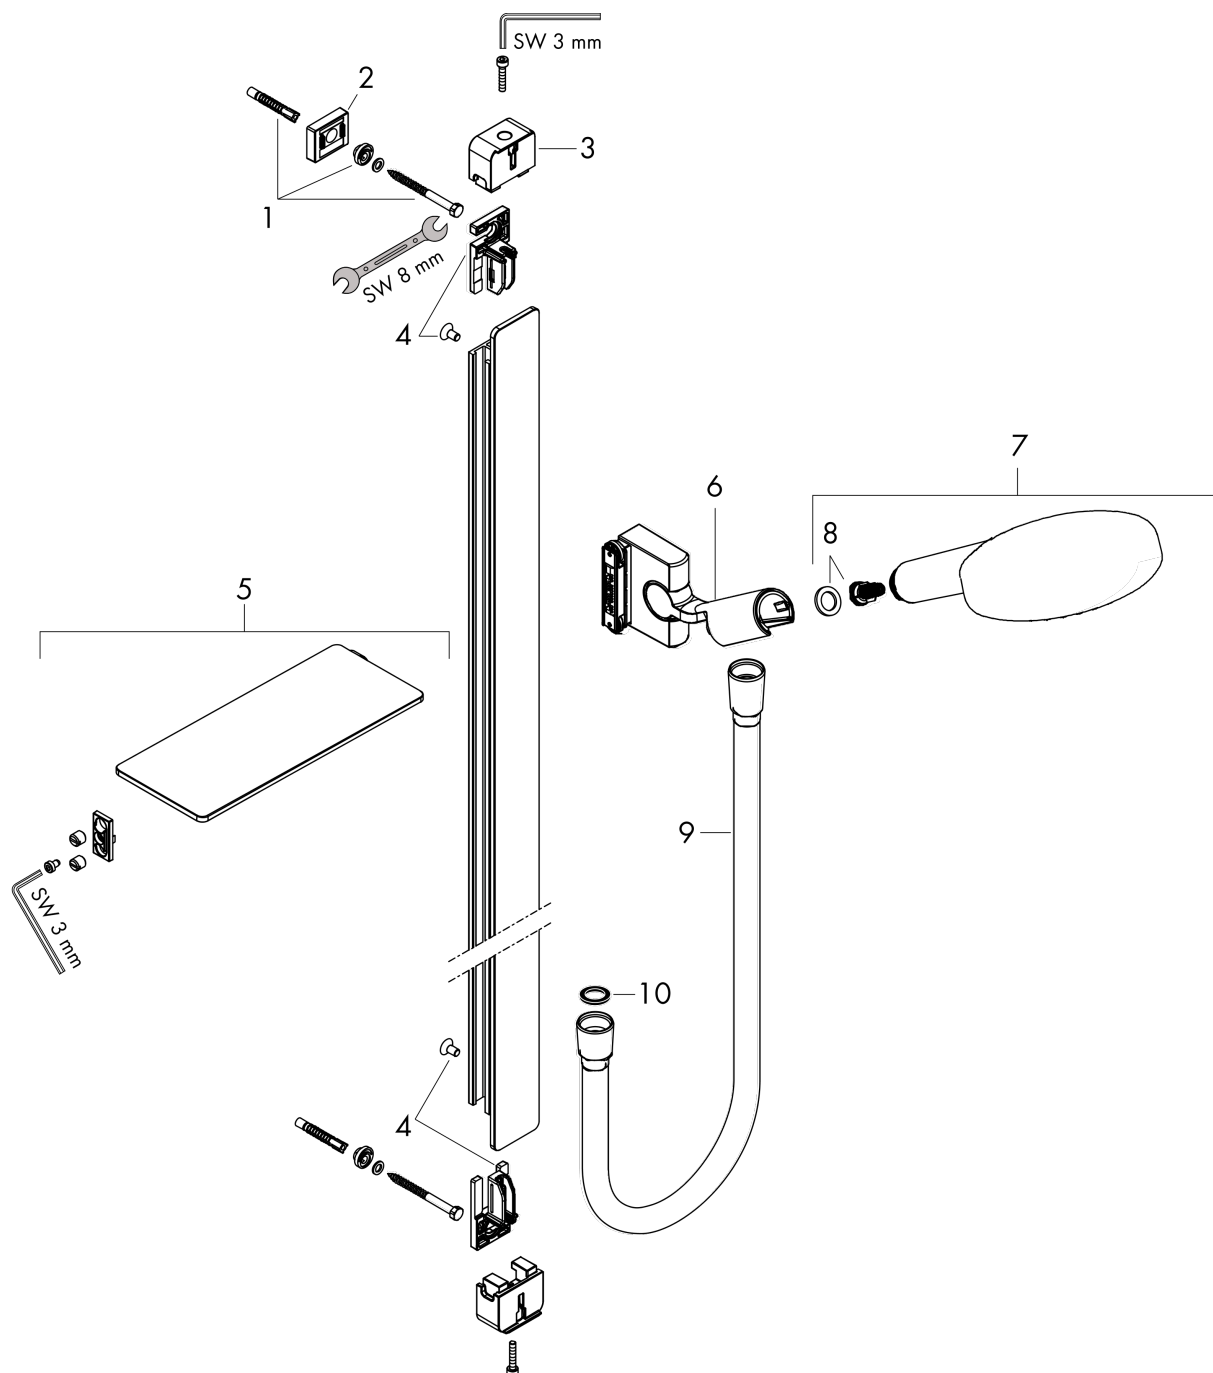

Raindance Select S**Душевой набор 120 3jet со штангой 90 см и мыльницей**Поверхность: **хром** Артикульный номер: **27648000****Описание****Характеристики**

- состоит из: ручной душ, душевая штанга, душевой шланг, ползунок, полка
- размер головки душа: 125 мм
- тип струи: Rain, RainAir, Whirl
- удобный выбор струи с помощью кнопки Select
- полка из безопасного стекла
- поверхность полки: хром
- держатель для ручного душа регулируется в положении 90°, поворачивается влево и вправо, вверх и вниз
- максимальный объем расхода воды при 3 барах: 15 л/мин
- настенный монтаж: винтовое крепление
- настенные держатели из пластика
- тип настенной штанги: плоский алюминиевый профиль с покрытием из безопасного стекла
- покрытие: хром
- профильная труба: квадратный
- диаметр штанги 41 мм
- дистанция сверления 915 мм
- шарнирный соединитель предотвращает спутывание шланга

Технология**Продукт****Чертеж**

Raindance Select S

Душевой набор 120 3jet со штангой 90 см и мыльницей

Поверхность: хром Артикулный номер: 27648000

График расхода воды

Расход измерен практически с помощью соответствующей арматуры (термостат/смеситель/скрытый клапан).

Покомпонентное изображение

Год выпуска: >10/17

Raindance Select S**Душевой набор 120 3jet со штангой 90 см и мыльницей**Поверхность: **хром** Артикульный номер: **27648000****Перечень запасных частей**

Год выпуска: >10/17

Позиция	Описание	Артикульный номер	PC	PU
1	mounting set	92841000	-	1
2	tile-matching-disk 7 mm	93124000	-	1
3	cover	93101000	-	1
4	support element	93673000	-	1
5	shelf	26511000	-	1
6	support, assy	93100000	-	1
7	handshower	26530000	-	1
8	filter insert	97708000	-	1
9	shower hose Isiflex'B 1,60 m	28276000	-	1
10	seal	98058000	-	1