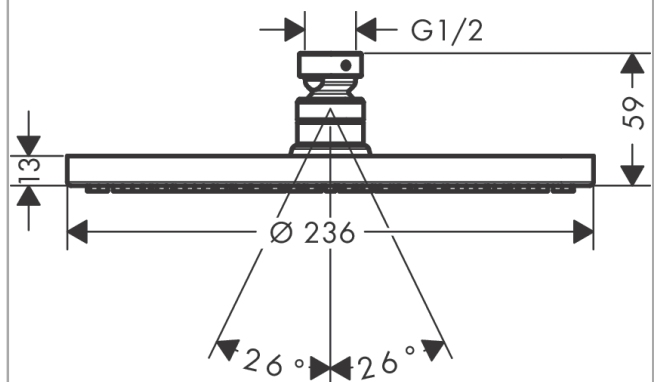

**Raindance S****Верхний душ 240 1jet PowderRain**Поверхность: **хром**    Артикульный номер: **27623000****Описание****Характеристики**

- размер головки душа: 240 мм
- тип струи: PowderRain
- шарнирное соединение: регулируемый угол наклона верхнего душа
- материал душевого диска: металл
- максимальный объем расхода воды при 3 барах: 18,1 л/мин
- объем расхода воды струи PowderRain (при 3 барах): 18,1 л/мин
- функционирование от: 11,8 л/мин
- минимальное гидравлическое давление: 1,1 бара
- съемный душевой диск для очистки
- монтаж: потолок или стена
- соединительная резьба G ½
- подходит для проточных водонагревателей

**Технология****Продукт****Чертеж**

**Raindance S**

**Верхний душ 240 1jet PowderRain**

Поверхность: **хром**    Артикульный номер: **27623000**

**График расхода воды**

Расход измерен практически с помощью соответствующей арматуры (термостат/смеситель/скрытый клапан).

**Raindance S****Верхний душ 240 1jet PowderRain**Поверхность: **хром**    Артикульный номер: **27623000****Покомпонентное изображение**

Год выпуска: &gt;04/18

**Raindance S****Верхний душ 240 1jet PowderRain**Поверхность: **хром**    Артикульный номер: **27623000****Перечень запасных частей**Год выпуска: **>04/18**

<b>Позиция</b>	<b>Описание</b>	<b>Артикульный номер</b>	<b>PC</b>	<b>PU</b>
1	filter insert	97708000	-	1
2	ball joint	98941000	-	1
3	lock washer	98942000	-	1
4	nut	97958000	-	1
5	lever collar	97536000	-	1
6	seal	97606000	-	1
7	spray body	94589000	-	1
8	screw	95796000	-	1
9	O-ring 7x2	98419000	-	1