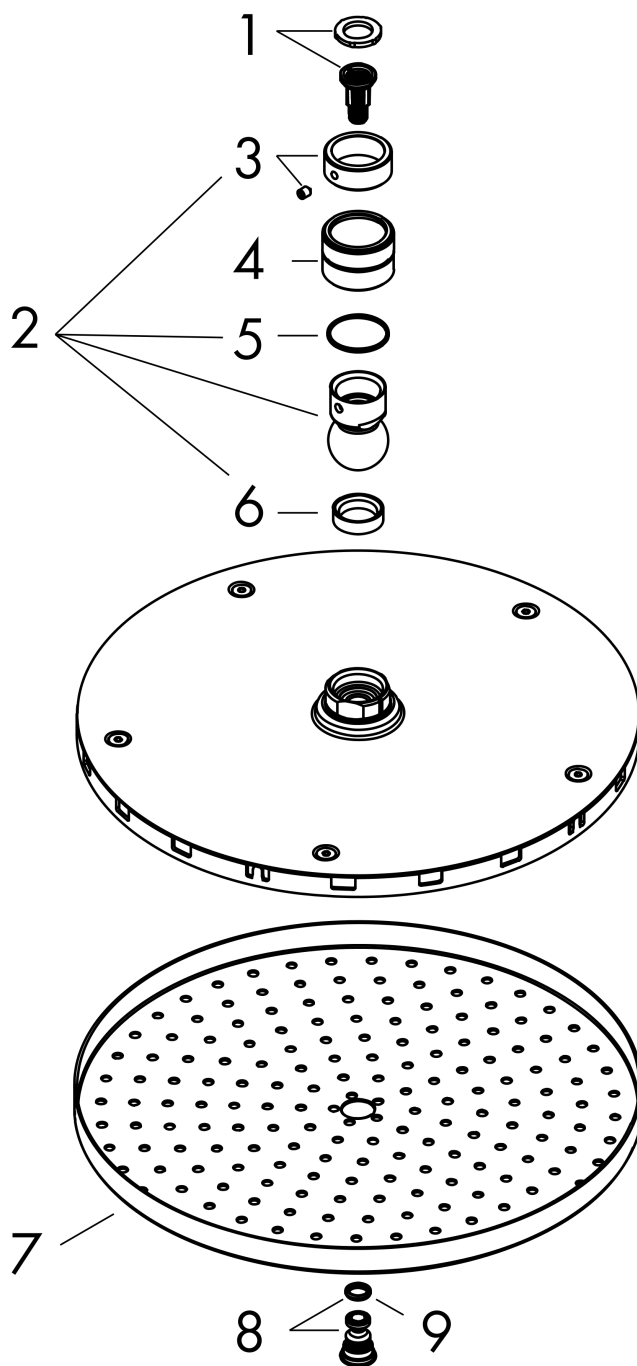

**Raindance S****Верхний душ 240 1jet PowderRain**Поверхность: **хром**    Артикульный номер: **27623000****Описание****Характеристики**

- размер головки душа: 240 мм
- тип струи: PowderRain
- шарнирное соединение: регулируемый угол наклона верхнего душа
- материал душевого диска: металл
- максимальный объем расхода воды при 3 барах: 18,1 л/мин
- объем расхода воды струи PowderRain (при 3 барах): 18,1 л/мин
- функционирование от: 11,8 л/мин
- минимальное гидравлическое давление: 1,1 бара
- съемный душевой диск для очистки
- монтаж: потолок или стена
- соединительная резьба G ½
- подходит для проточных водонагревателей

**Технология****Продукт****Чертеж**

**Raindance S**

**Верхний душ 240 1jet PowderRain**

Поверхность: **хром**    Артикульный номер: **27623000**

**График расхода воды**

Расход измерен практически с помощью соответствующей арматуры (термостат/смеситель/скрытый клапан).

**Raindance S****Верхний душ 240 1jet PowderRain**Поверхность: **хром**    Артикульный номер: **27623000****Покомпонентное изображение**

Год выпуска: &gt;04/18

**Raindance S****Верхний душ 240 1jet PowderRain**Поверхность: **хром**    Артикульный номер: **27623000****Перечень запасных частей**Год выпуска: **>04/18**

<b>Позиция</b>	<b>Описание</b>	<b>Артикульный номер</b>	<b>PC</b>	<b>PU</b>
1	filter insert	97708000	-	1
2	ball joint	98941000	-	1
3	lock washer	98942000	-	1
4	nut	97958000	-	1
5	lever collar	97536000	-	1
6	seal	97606000	-	1
7	spray body	94589000	-	1
8	screw	95796000	-	1
9	O-ring 7x2	98419000	-	1