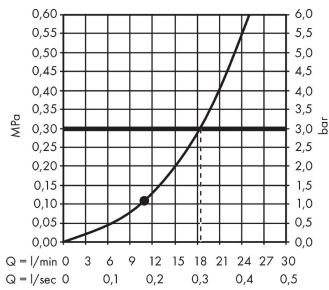

**Raindance S****Верхний душ 240 1jet PowderRain**Поверхность: **хром**    Артикульный номер: **27623000****Описание****Характеристики**

- размер головки душа: 240 мм
- тип струи: PowderRain
- шарнирное соединение: регулируемый угол наклона верхнего душа
- материал душевого диска: металл
- максимальный объем расхода воды при 3 барах: 18,1 л/мин
- объем расхода воды струи PowderRain (при 3 барах): 18,1 л/мин
- функционирование от: 11,8 л/мин
- минимальное гидравлическое давление: 1,1 бара
- съемный душевой диск для очистки
- монтаж: потолок или стена
- соединительная резьба G ½
- подходит для проточных водонагревателей

**Технология****Продукт****Чертеж**

**Raindance S**

**Верхний душ 240 1jet PowderRain**

Поверхность: **хром**    Артикульный номер: **27623000**

**График расхода воды**

Расход измерен практически с помощью соответствующей арматуры (термостат/смеситель/скрытый клапан).