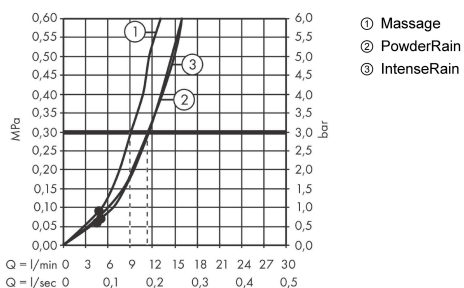

Pulsify Select S

Душевой набор с держателем 105 3jet Relaxation, шланг 125 см

Поверхность: хром Артикулный номер: 24302000

Описание

Характеристики

- состоит из: ручной душ, держатель для душа, шланг для душа
- размер головки душа: 105 мм
- с поддержкой
- тип струи: PowderRain, IntenseRain, Массажная струя
- удобный выбор струи с помощью кнопки Select
- максимальный объем расхода воды при 3 барах: 11,4 л/мин
- шарнирный соединитель предотвращает спутывание шланга
- настенные держатели из пластика
- промываемая сетчатая вставка

Технология

Награды за дизайн

reddot winner 2021

Продукт

Чертеж

График расхода воды

Расход измерен практически с помощью соответствующей арматуры (термостат/смеситель/скрытый клапан).