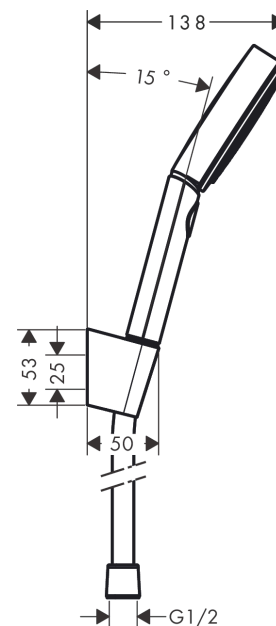

Pulsify Select S

Душевой набор с держателем 105 3jet Relaxation, шланг 125 см

Поверхность: хром Артикулный номер: 24302000

Описание

Характеристики

- состоит из: ручной душ, держатель для душа, шланг для душа
- размер головки душа: 105 мм
- с поддержкой
- тип струи: PowderRain, IntenseRain, Массажная струя
- удобный выбор струи с помощью кнопки Select
- максимальный объем расхода воды при 3 барах: 11,4 л/мин
- шарнирный соединитель предотвращает спутывание шланга
- настенные держатели из пластика
- промываемая сетчатая вставка

Технология

Награды за дизайн

reddot winner 2021

Продукт

Чертеж

График расхода воды

Расход измерен практически с помощью соответствующей арматуры (термостат/смеситель/скрытый клапан).