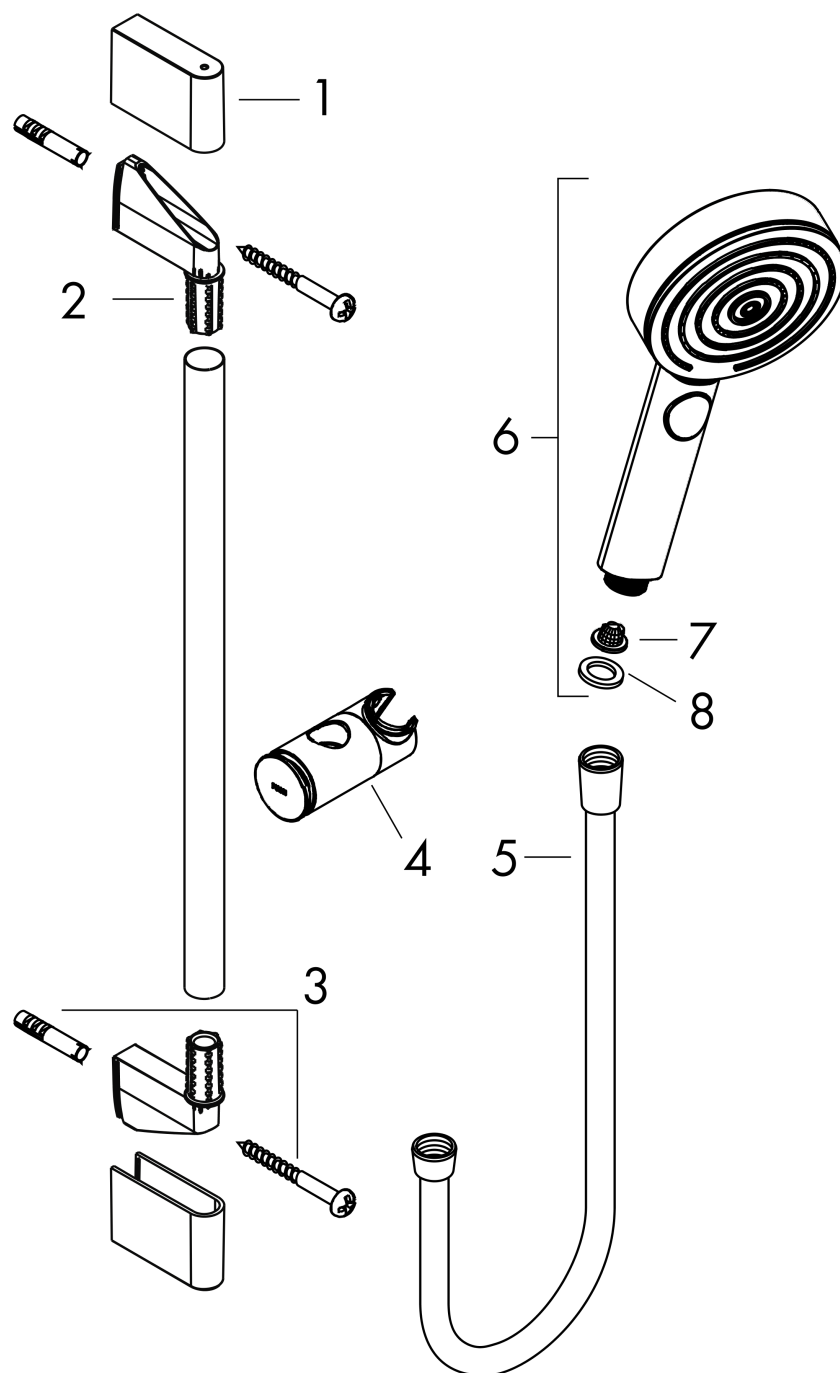

Pulsify Select S**Душевой набор 105 3jet Relaxation со штангой 65 см**Поверхность: **матовый белый** Артикульный номер: **24160700****Описание****Характеристики**

- состоит из: ручной душ, ползунок, душевая штанга, душевой шланг
- размер головки душа: 105 мм
- тип струи: PowderRain, IntenseRain, Массажная струя
- удобный выбор струи с помощью кнопки Select
- максимальный объем расхода воды при 3 барах: 11,4 л/мин
- регулируемый по высоте ползунок с запирающей кнопкой-ползунком
- держатель для ручного душа из пластика/металла
- настенный монтаж: винтовое крепление
- настенные держатели из пластика
- профильная труба: круглые
- длина трубы: 669 мм
- диаметр душевой штанги: 22 мм
- дистанция сверления 625 мм
- душевой шланг с коническими гайками на обоих концах
- шарнирный соединитель предотвращает спутывание шланга

Расход измерен практически с помощью соответствующей арматуры (термостат/смеситель/скрытый клапан).

Pulsify Select S

Душевой набор 105 3jet Relaxation со штангой 65 см

Поверхность: матовый белый Артикульный номер: 24160700

Покомпонентное изображение

Год выпуска: >06/21

Pulsify Select S

Душевой набор 105 3jet Relaxation со штангой 65 см

Поверхность: **матовый белый** Артикульный номер: **24160700**

Перечень запасных частей

Год выпуска: >06/21

Позиция	Описание	Артикульный номер	PC	PU
1	cover	95217700	-	1
2	wall support	95218000	-	1
3	mounting set	96179000	-	1
4	support, assy	93517700	-	1
5	shower hose Isiflex'B 1,60 m	28276700	-	1
6	-	24110700	-	1
7	filter	92672000	-	1
8	seal	98058000	-	1
a	tile-matching-disk 7 mm	97450000	-	1