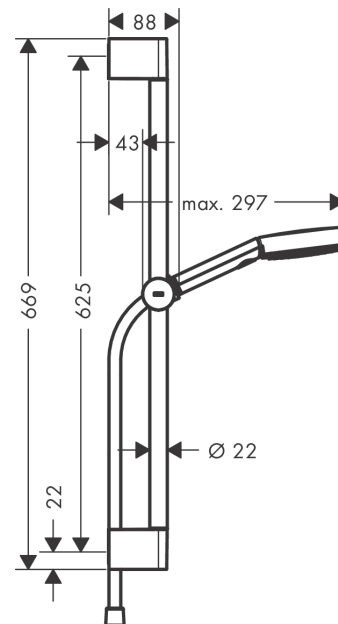

Pulsify Select S**Душевой набор 105 3jet Relaxation со штангой 65 см**Поверхность: **матовый белый** Артикульный номер: **24160700****Описание****Характеристики**

- состоит из: ручной душ, ползунок, душевая штанга, душевой шланг
- размер головки душа: 105 мм
- тип струи: PowderRain, IntenseRain, Массажная струя
- удобный выбор струи с помощью кнопки Select
- максимальный объем расхода воды при 3 барах: 11,4 л/мин
- регулируемый по высоте ползунок с запирающей кнопкой-ползунком
- держатель для ручного душа из пластика/металла
- настенный монтаж: винтовое крепление
- настенные держатели из пластика
- профильная труба: круглые
- длина трубы: 669 мм
- диаметр душевой штанги: 22 мм
- дистанция сверления 625 мм
- душевой шланг с коническими гайками на обоих концах
- шарнирный соединитель предотвращает спутывание шланга

Технология**Награды за дизайн**

reddot winner 2021

**Продукт****Чертеж**

Pulsify Select S

Душевой набор 105 3jet Relaxation со штангой 65 см

Поверхность: матовый белый Артикульный номер: 24160700

График расхода воды

Расход измерен практически с помощью соответствующей арматуры (термостат/смеситель/скрытый клапан).

Pulsify Select S

Душевой набор 105 3jet Relaxation со штангой 65 см

Поверхность: матовый белый Артикульный номер: 24160700

Позиция	Описание	Артикульный номер	PC	PU
1	cover	95217700	-	1
2	wall support	95218000	-	1
3	mounting set	96179000	-	1
4	support, assy	93517700	-	1
5	shower hose Isiflex'B 1,60 m	28276700	-	1
6	-	24110700	-	1
7	filter	92672000	-	1
8	seal	98058000	-	1
a	tile-matching-disk 7 mm	97450000	-	1