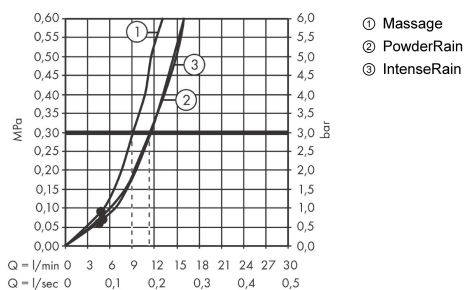

Pulsify Select S**Душевой набор 105 3jet Relaxation со штангой 65 см**Поверхность: **матовый белый** Артикульный номер: **24160700****Описание****Характеристики**

- состоит из: ручной душ, ползунок, душевая штанга, душевой шланг
- размер головки душа: 105 мм
- тип струи: PowderRain, IntenseRain, Массажная струя
- удобный выбор струи с помощью кнопки Select
- максимальный объем расхода воды при 3 барах: 11,4 л/мин
- регулируемый по высоте ползунок с запирающей кнопкой-ползунком
- держатель для ручного душа из пластика/металла
- настенный монтаж: винтовое крепление
- настенные держатели из пластика
- профильная труба: круглые
- длина трубы: 669 мм
- диаметр душевой штанги: 22 мм
- дистанция сверления 625 мм
- душевой шланг с коническими гайками на обоих концах
- шарнирный соединитель предотвращает спутывание шланга

Технология**Награды за дизайн**

reddot winner 2021

**Продукт****Чертеж**

Pulsify Select S

Душевой набор 105 3jet Relaxation со штангой 65 см

Поверхность: матовый белый Артикульный номер: 24160700

График расхода воды

Расход измерен практически с помощью соответствующей арматуры (термостат/смеситель/скрытый клапан).

Pulsify Select S

Душевой набор 105 3jet Relaxation со штангой 65 см

Поверхность: матовый белый Артикульный номер: 24160700