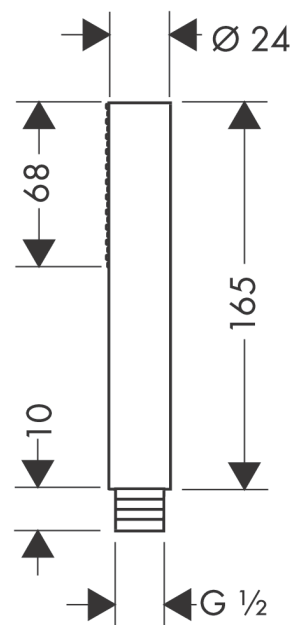

AXOR Starck
Ручной душ-"палочка" 1jet
Поверхность: **хром**   Артикульный номер: **10531000**

Характеристики

- размер головки душа: 68 x 24 мм
- тип струи: Rain
- максимальный объем расхода воды при 3 барах: 8 л/мин
- промываемое сетчатое уплотнение
- соединительная резьба G 1/2
- подходит для проточных водонагревателей

Технология

Продукт

Чертеж