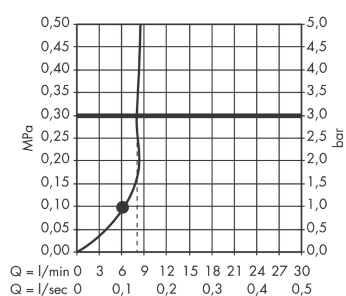

AXOR Starck
Ручной душ-"палочка" 1jet
Поверхность: **хром**   Артикульный номер: **10531000**

График расхода воды