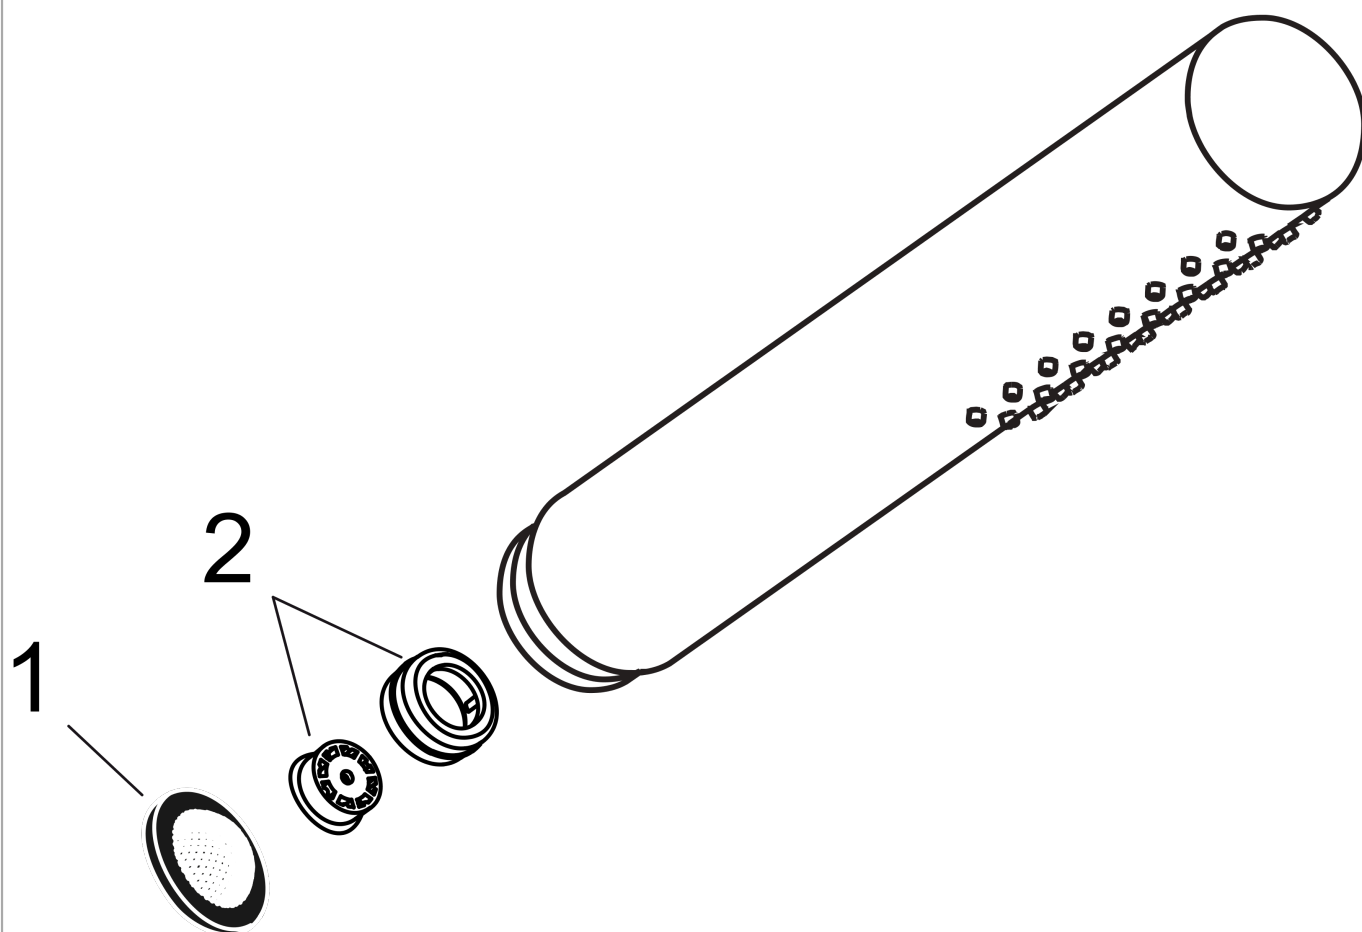

AXOR Starck
Ручной душ-"палочка" 1jet
Поверхность: **хром**   Артикульный номер: **10531000**

Покомпонентное изображение

Год выпуска: >04/11

AXOR Starck
Ручной душ-"палочка" 1jet
Поверхность: **хром**   Артикульный номер: **10531000**

Перечень запасных частей

Год выпуска: >04/11

Позиция		Артикульный номер	PC	PU
1	filter packing	94246000	-	1
2	flow limiter (9 l/min)	95659000	-	1