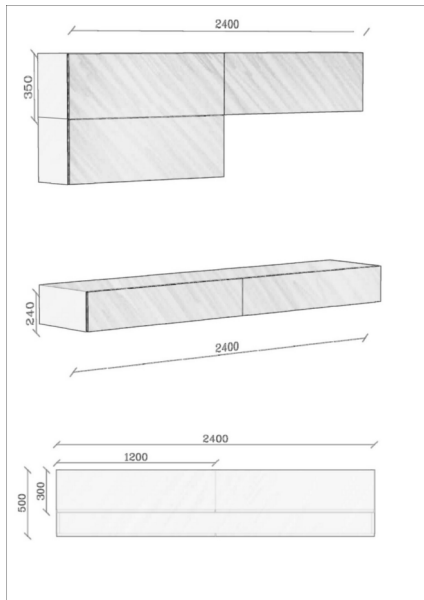

VII

VIII

ВАРИАНТЫ РЕШЕНИЙ