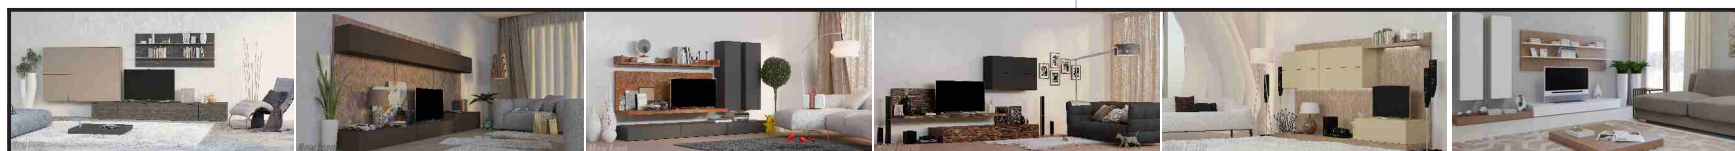

New Form

ЛУЧШАЯ МЕБЕЛЬ БЕЛОРУССКИХ ПРОИЗВОДИТЕЛЕЙ

1 Art-290
высота/ширина/глубина
15 90 25

2 Art-335+35R
+35L+128L+128R
высота/ширина/глубина
120 35 30

3 Art-180
высота/ширина/глубина
55 180 50

4 Art-13070
высота/ширина/глубина
24 270 50

NICO

Сегодня желания клиентов становятся всё более разнообразными, индивидуальный дизайн - всё более востребованным. Новая коллекция модульной серии NICO с системой "нажми - открой" позволяет Вам создать бесконечно много вариантов оформления интерьера в современном стиле. Большой выбор натурального шпона и многообразие цветовой палитры даёт возможность создать уютный и оригинальный интерьер, расставить акценты и подчеркнуть контрасты.