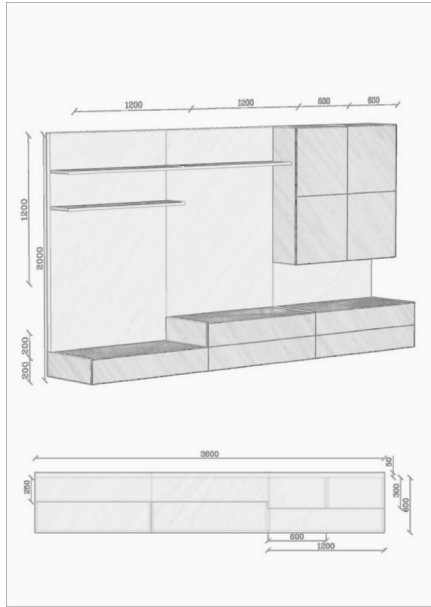

1
высота/ширина/глубина
36 240 50

2
высота/ширина/глубина
30 90 30

3
высота/ширина/глубина
30 50 30

4
высота/ширина/глубина
30 50 33

5
высота/ширина/глубина
????????????

TERNI

Сегодня желания клиентов становятся всё более разнообразными, индивидуальный дизайн - всё более востребованным. Новая коллекция модульной серии TERNI с системой "нажми - открой" позволяет Вам создать бесконечно много вариантов оформления интерьера в современном стиле. Большой выбор натурального шпона и многообразие цветовой палитры даёт возможность создать уютный и оригинальный интерьер, расставить акценты и подчеркнуть контрасты.

5

высота/ширина/глубина
15 60 28

6

высота/ширина/глубина
????????????????

7

высота/ширина/глубина
15 120 28

TERNI

Сегодня желания клиентов становятся всё более разнообразными, индивидуальный дизайн - всё более востребованным. Новая коллекция модульной серии TERNI с системой "нажми - открой" позволяет Вам создать бесконечно много вариантов оформления интерьера в современном стиле. Большой выбор натурального шпона и многообразие цветовой палитры даёт возможность создать уютный и оригинальный интерьер, расставить акценты и подчеркнуть контрасты.