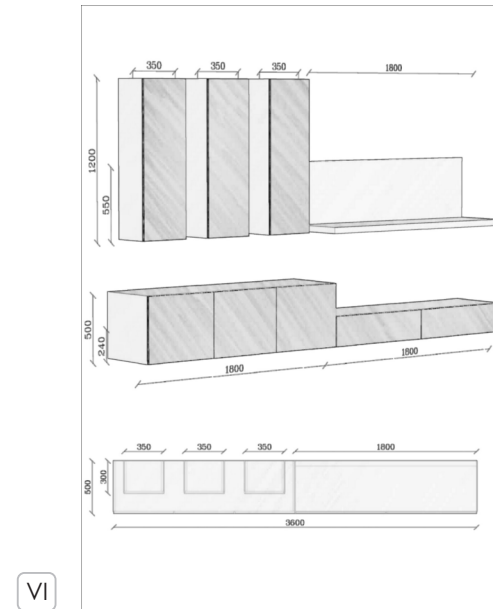

1
высота/ширина/глубина
36 240 50

2
высота/ширина/глубина
30 90 30

3
высота/ширина/глубина
30 50 30

4
высота/ширина/глубина
30 50 33

5
высота/ширина/глубина
????????????

TERNI

Сегодня желания клиентов становятся всё более разнообразными, индивидуальный дизайн - всё более востребованным. Новая коллекция модульной серии TERNI с системой "нажми - открой" позволяет Вам создать бесконечно много вариантов оформления интерьера в современном стиле. Большой выбор натурального шпона и многообразие цветовой палитры даёт возможность создать уютный и оригинальный интерьер, расставить акценты и подчеркнуть контрасты.

1

высота/ширина/глубина
36 270 50

2

высота/ширина/глубина
30 90 33

3

высота/ширина/глубина
30 60 30

4

высота/ширина/глубина
60 30 30

5

высота/ширина/глубина
15 60 28

6

высота/ширина/глубина
????????????????

7

высота/ширина/глубина
15 120 28

TERNI

Сегодня желания клиентов становятся всё более разнообразными, индивидуальный дизайн - всё более востребованным. Новая коллекция модульной серии TERNI с системой "нажми - открой" позволяет Вам создать бесконечно много вариантов оформления интерьера в современном стиле. Большой выбор натурального шпона и многообразие цветовой палитры даёт возможность создать уютный и оригинальный интерьер, расставить акценты и подчеркнуть контрасты.