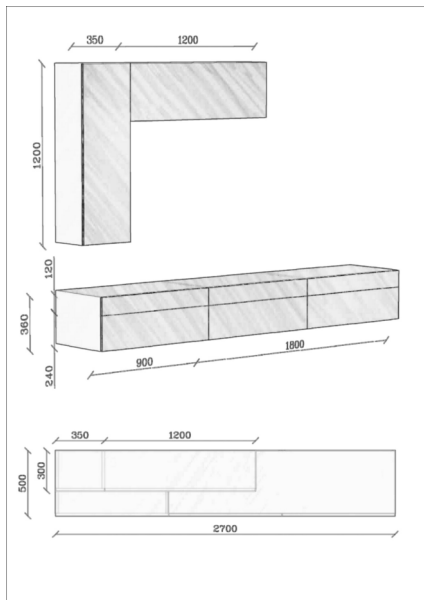

X

ВАРИАНТЫ РЕШЕНИЙ