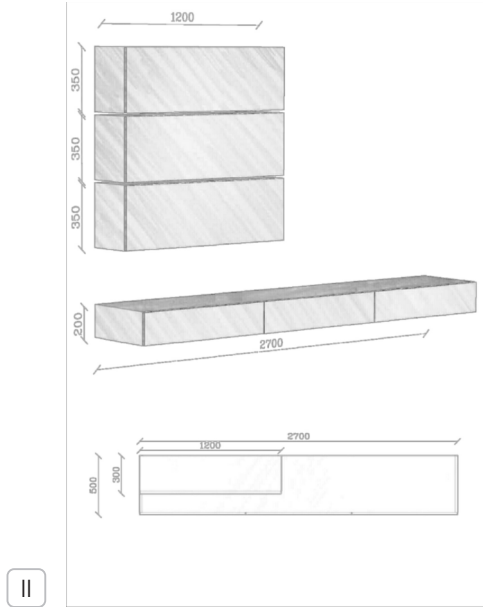

1
высота/ширина/глубина
36 240 50

2
высота/ширина/глубина
30 90 30

3
высота/ширина/глубина
30 50 30

4
высота/ширина/глубина
30 50 33

5
высота/ширина/глубина
????????????

TERNI

Сегодня желания клиентов становятся всё более разнообразными, индивидуальный дизайн - всё более востребованным. Новая коллекция модульной серии TERNI с системой "нажми - открой" позволяет Вам создать бесконечно много вариантов оформления интерьера в современном стиле. Большой выбор натурального шпона и многообразие цветовой палитры даёт возможность создать уютный и оригинальный интерьер, расставить акценты и подчеркнуть контрасты.

1

высота/ширина/глубина
36 270 50

2

высота/ширина/глубина
30 90 33

3

высота/ширина/глубина
30 60 30

4

высота/ширина/глубина
60 30 30

5

высота/ширина/глубина
15 60 28

6

высота/ширина/глубина
????????????????

7

высота/ширина/глубина
15 120 28

TERNI

Сегодня желания клиентов становятся всё более разнообразными, индивидуальный дизайн - всё более востребованным. Новая коллекция модульной серии TERNI с системой "нажми - открой" позволяет Вам создать бесконечно много вариантов оформления интерьера в современном стиле. Большой выбор натурального шпона и многообразие цветовой палитры даёт возможность создать уютный и оригинальный интерьер, расставить акценты и подчеркнуть контрасты.