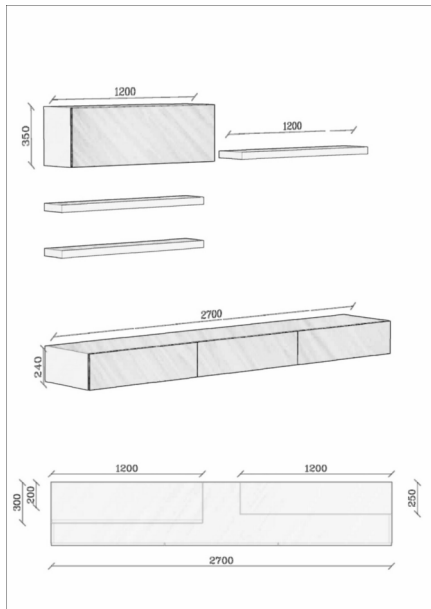

1
высота/ширина/глубина
36 240 50

2
высота/ширина/глубина
30 90 30

3
высота/ширина/глубина
30 50 30

4
высота/ширина/глубина
30 50 33

5
высота/ширина/глубина
????????????

TERNI

Сегодня желания клиентов становятся всё более разнообразными, индивидуальный дизайн - всё более востребованным. Новая коллекция модульной серии TERNI с системой "нажми - открой" позволяет Вам создать бесконечно много вариантов оформления интерьера в современном стиле. Большой выбор натурального шпона и многообразие цветовой палитры даёт возможность создать уютный и оригинальный интерьер, расставить акценты и подчеркнуть контрасты.

1

высота/ширина/глубина
36 270 50

2

высота/ширина/глубина
30 90 33

3

высота/ширина/глубина
30 60 30

4

высота/ширина/глубина
60 30 30

5

высота/ширина/глубина
15 60 28

6

высота/ширина/глубина
????????????????

7

высота/ширина/глубина
15 120 28

TERNI

Сегодня желания клиентов становятся всё более разнообразными, индивидуальный дизайн - всё более востребованным. Новая коллекция модульной серии TERNI с системой "нажми - открой" позволяет Вам создать бесконечно много вариантов оформления интерьера в современном стиле. Большой выбор натурального шпона и многообразие цветовой палитры даёт возможность создать уютный и оригинальный интерьер, расставить акценты и подчеркнуть контрасты.