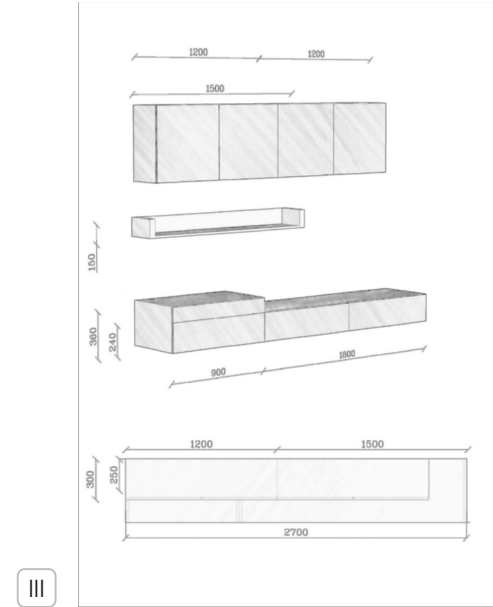

1
высота/ширина/глубина
36 240 50

2
высота/ширина/глубина
30 90 30

3
высота/ширина/глубина
30 50 30

4
высота/ширина/глубина
30 50 33

5
высота/ширина/глубина
????????????

TERNI

Сегодня желания клиентов становятся всё более разнообразными, индивидуальный дизайн - всё более востребованным. Новая коллекция модульной серии TERNI с системой "нажми - открой" позволяет Вам создать бесконечно много вариантов оформления интерьера в современном стиле. Большой выбор натурального шпона и многообразие цветовой палитры даёт возможность создать уютный и оригинальный интерьер, расставить акценты и подчеркнуть контрасты.

1

высота/ширина/глубина
36 270 50

2

высота/ширина/глубина
30 90 33

3

высота/ширина/глубина
30 60 30

4

высота/ширина/глубина
60 30 30

5

высота/ширина/глубина
15 60 28

6

высота/ширина/глубина
????????????????

7

высота/ширина/глубина
15 120 28

TERNI

Сегодня желания клиентов становятся всё более разнообразными, индивидуальный дизайн - всё более востребованным. Новая коллекция модульной серии TERNI с системой "нажми - открой" позволяет Вам создать бесконечно много вариантов оформления интерьера в современном стиле. Большой выбор натурального шпона и многообразие цветовой палитры даёт возможность создать уютный и оригинальный интерьер, расставить акценты и подчеркнуть контрасты.