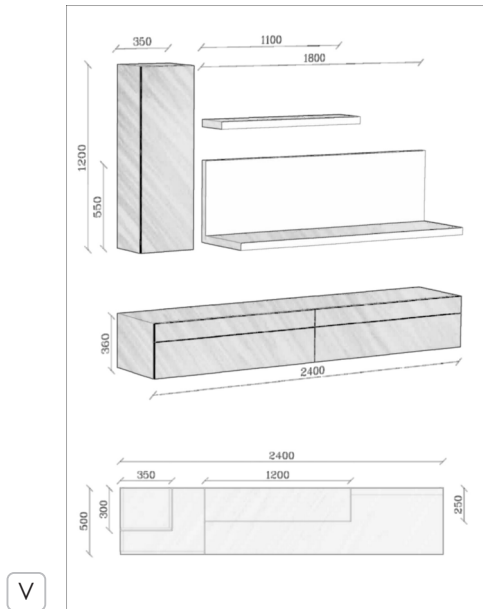

1
высота/ширина/глубина
36 240 50

2
высота/ширина/глубина
30 90 30

3
высота/ширина/глубина
30 50 30

4
высота/ширина/глубина
30 50 33

5
высота/ширина/глубина
????????????

TERNI

Сегодня желания клиентов становятся всё более разнообразными, индивидуальный дизайн - всё более востребованным. Новая коллекция модульной серии TERNI с системой "нажми - открой" позволяет Вам создать бесконечно много вариантов оформления интерьера в современном стиле. Большой выбор натурального шпона и многообразие цветовой палитры даёт возможность создать уютный и оригинальный интерьер, расставить акценты и подчеркнуть контрасты.

1

высота/ширина/глубина
36 270 50

2

высота/ширина/глубина
30 90 33

3

высота/ширина/глубина
30 60 30

4

высота/ширина/глубина
60 30 30

5

высота/ширина/глубина
15 60 28

6

высота/ширина/глубина
????????????????

7

высота/ширина/глубина
15 120 28

TERNI

Сегодня желания клиентов становятся всё более разнообразными, индивидуальный дизайн - всё более востребованным. Новая коллекция модульной серии TERNI с системой "нажми - открой" позволяет Вам создать бесконечно много вариантов оформления интерьера в современном стиле. Большой выбор натурального шпона и многообразие цветовой палитры даёт возможность создать уютный и оригинальный интерьер, расставить акценты и подчеркнуть контрасты.