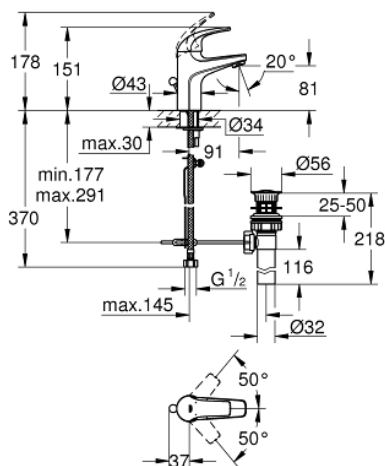

## 32 805 000 BAUCURVE СМЕСИТЕЛЬ ОДНОРЫЧАЖНЫЙ ДЛЯ РАКОВИНЫ DN 15

### ОПИСАНИЕ ПРОДУКТА

- монтаж на одно отверстие
- металлический рычаг
- **GROHE Longlife** керамический картридж **28 мм**
- **GROHE StarLight** хромированная поверхность
- аэратор
- сливной гарнитур 1 1/4"
- гибкая подводка
- система быстрого монтажа