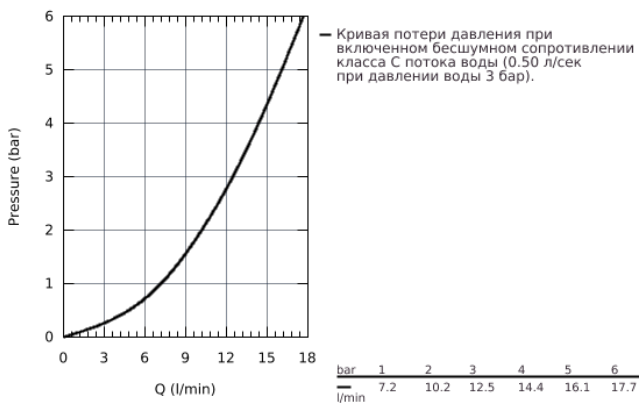

32 805 000 BAUCURVE СМЕСИТЕЛЬ ОДНОРЫЧАЖНЫЙ ДЛЯ РАКОВИНЫ DN 15