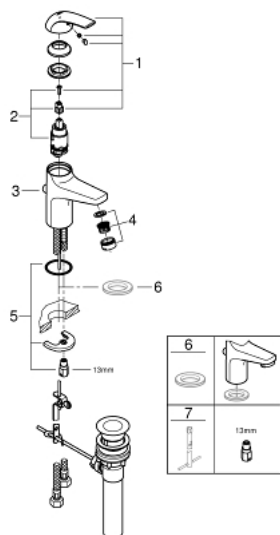

### ОПИСАНИЕ ПРОДУКТА

- монтаж на одно отверстие
- металлический рычаг
- **GROHE Longlife** керамический картридж **28 мм**
- **GROHE StarLight** хромированная поверхность
- аэратор
- сливной гарнитур 1 1/4"
- гибкая подводка
- система быстрого монтажа

## 32 805 000 BAUCURVE СМЕСИТЕЛЬ ОДНОРЫЧАЖНЫЙ ДЛЯ РАКОВИНЫ DN 15

### ЗАПАСНЫЕ ЧАСТИ

- 1: Lever (Order-nr. 46699000)
- 2: Картридж керамический (Order-nr. 46580000)
- 3: Тяга (Order-nr. 06329000)
- 4: Аэратор (Order-nr. 13952000)
- 5: Резьбовое соединение (Order-nr. 46249000)
- 6: Розетка (Order-nr. 48052000)\*
- 7: Монтажный ключ (Order-nr. 19017000)\*