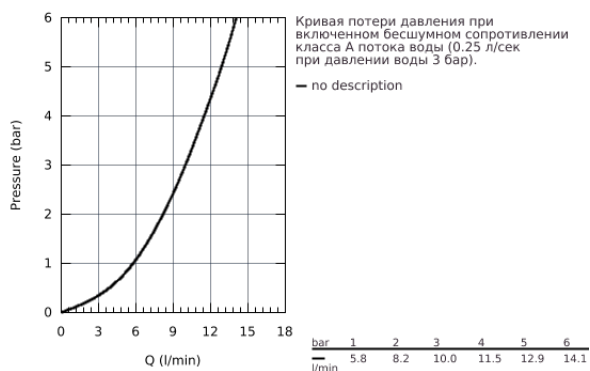

ОПИСАНИЕ ПРОДУКТА

- монтаж на одно отверстие
- металлический рычаг
- **GROHE Longlife** керамический картридж **28 мм**
- **GROHE StarLight** хромированная поверхность
- аэратор
- сливной гарнитур 1 1/4"
- гибкая подводка
- система быстрого монтажа