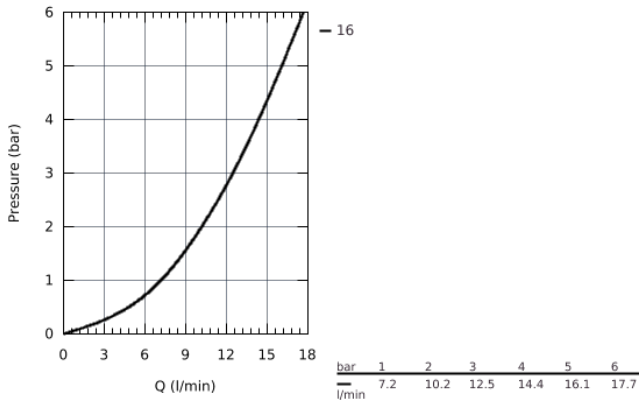

32 805 000 BAUCURVE СМЕСИТЕЛЬ ОДНОРЫЧАЖНЫЙ ДЛЯ РАКОВИНЫ DN 15