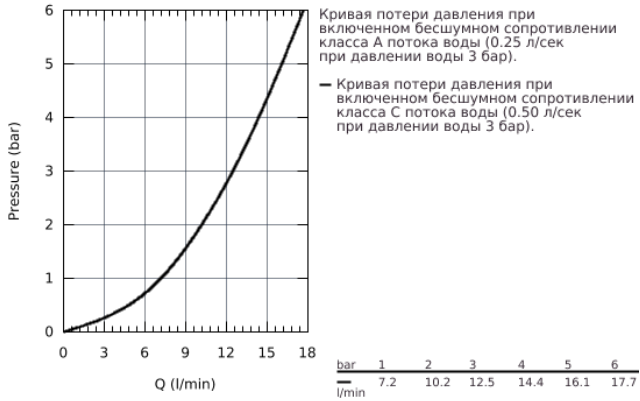

32 805 000 BAUCURVE СМЕСИТЕЛЬ ОДНОРЫЧАЖНЫЙ ДЛЯ РАКОВИНЫ DN 15