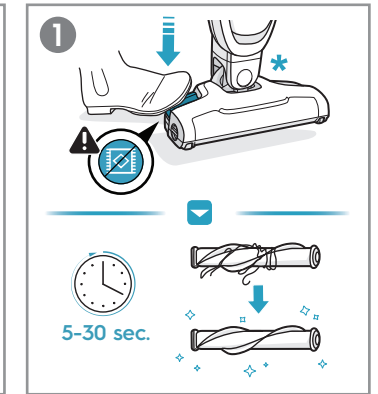

Instruction Book

WELL Q6/Q7/Q7-P

*

Accessories may vary from model to model. | Les accessoires peuvent varier d'un modèle à l'autre. | Ausstattung und Zubehör kann je nach Modell variieren. | Accessoires kunnen per model verschillen. | Tillbehören kan variera mellan olika modeller. | Lisävarusteet voivat vaihdella malleittain. | Tilbehør kan variere fra model til model. | Los accesorios pueden variar según el modelo. | Os acessórios podem variar de modelo para modelo. | Gli accessori possono variare da modello a modello. | Τα εξαρτήματα ίσως διαφέρουν από μοντέλο σε μοντέλο. | Lisad võivad mudelist mudelisse varieeruda. | Priedaki kitiems modeliems gali skirtis. | Akcesoria mogą się różnić w zależności od modelu. | Piederumi katram modelim var atšķirties. | Príslušenství se může u jednotlivých modelů lišit. | Doplnky sa môžu lišiť v závislosti od modelu. | Dodaci se mogu razlikovati kod određenih modela. | Nastavki se lahko glede na model razlikujejo. | Принадлежности могут отличаться от модели к модели. | Ці компоненти можуть відрізнятися залежно від моделі. | A tartozékok típusonként eltérőek lehetnek. | Accesorioile pot diferi de la model la model. | Принадлежности може да се различават според различните модели. | Aksesuarları modelden modele farklılık gösterebilir. | درجہ اول لیڈوم نہ فلٹنق شاقفرملا | Додаци могу да се разликују у зависности од модела усисивача.

www.electrolux.com

** WELL Q6 : ADS-13G-22 25013GPG
** WELL Q7/Q7-P : KSC-18W-350050HE

- ■ ■ 100%
- ■ ■ 75-100%
- ■ □ 50-75%
- □ □ 25-50%
- □ □ 0-25%

⚠ Please handle battery pack installation with care. The new battery pack must come from Electrolux or an authorized service center.