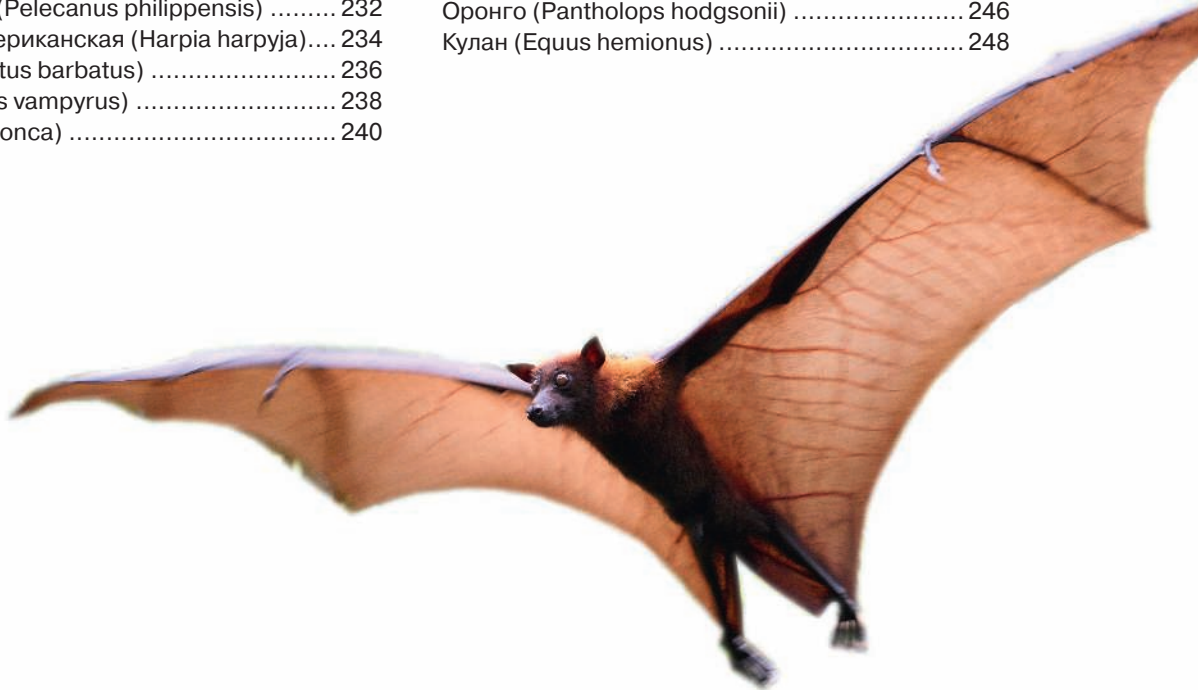

■ ТАКСОНЫ, БЛИЗКИЕ К УЯЗВИМОМУ ПОЛОЖЕНИЮ (NT)	227
Черепаша болотная европейская (<i>Emys orbicularis</i>)	230
Пеликан серый (<i>Pelecanus philippensis</i>)	232
Гарпия южноамериканская (<i>Harpia harpyja</i>)....	234
Бородач (<i>Gyraetus barbatus</i>)	236
Калонг (<i>Pteropus vampyrus</i>)	238
Ягуар (<i>Panthera onca</i>)	240
Волк гривистый (<i>Chrysocyon brachyurus</i>).....	242
Козел винторогий (<i>Capra falconeri</i>)	244
Оронго (<i>Panthalops hodgsonii</i>)	246
Кулан (<i>Equus hemionus</i>)	248

■ ТАКСОНЫ ПОД НАИМЕНЬШЕЙ УГРОЗОЙ ИСЧЕЗНОВЕНИЯ (LC).....	251
Лягушка-бык (<i>Lithobates catesbeianus</i>).....	254
Узкорот томатный (<i>Dyscophus antongilii</i>)	256
Эму (<i>Dromaius novaehollandiae</i>)	258
Казуар шлемоносный (<i>Casuarius casuarius</i>) ...	262
Фламинго обыкновенный (<i>Phoenicopterus roseus</i>)	264
Аист черный (<i>Ciconia nigra</i>)	268
Выпь малая (<i>Ixobrychus minutus</i>).....	270
Колпица обыкновенная (<i>Platalea leucorodia</i>) ..	272
Шалашник атласный (<i>Ptilonorhynchus violaceus</i>).....	274
Сапсан (<i>Falco peregrinus</i>).....	276
Орлан-белохвост (<i>Haliaeetus albicilla</i>)	278
Орлан белоголовый (<i>Haliaeetus leucoscephalus</i>)	280
Крчка полярная (<i>Sterna paradisaea</i>).....	282
Чайка Одуэна (<i>Larus audouinii</i>)	284
Лебедь-трубач (<i>Cygnus buccinator</i>).....	286
Казарка канадская (<i>Branta canadensis</i>)	288
Мандаринка (<i>Aix galericulata</i>)	290
Филин (<i>Bubo bubo</i>)	292
Сизоворонка обыкновенная (<i>Coracias garrulus</i>)	294
Барibal (<i>Ursus americanus</i>).....	296
Волк серый (<i>Canis lupus</i>)	300
Рысь обыкновенная (<i>Lynx lynx</i>).....	302
Канна (<i>Tragelaphus oryx</i>)	304
Бобр речной (<i>Castor fiber</i>).....	306
Песец обыкновенный (<i>Lepus lagopus</i>).....	308
Свинья морская обыкновенная (<i>Phocoena phocoena</i>).....	310
Нарвал (единорог) (<i>Monodon monoceros</i>)	312
Белуха (<i>Delphinapterus leucas</i>)	314