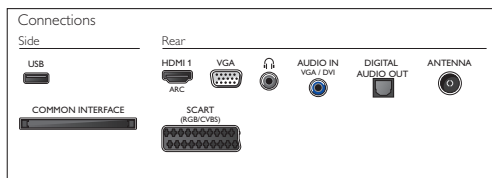

Поддерживаемое разрешение дисплея

- Компьютерные входы: до 1920x1080 при 60 Гц
- Видеовходы: 24, 25, 30, 50, 60 Гц, до 1920x1080p

Тюнер/прием/передача

- Цифровое ТВ: DVB-T/C
- Поддержка MPEG: MPEG2, MPEG4
- Воспроизведение видео: NTSC, PAL, SECAM

Питание

- Электропитание: 220-240 В переменного тока, 50/60 Гц
- Температура окружающей среды: 5 °C – 35 °C
- Маркировка энергоэффективности ЕС: 24 Вт
- Потребление электроэнергии в год: 35 кВт/ч
- Энергопотребление в режиме ожидания: < 0,3 Вт
- Функции энергосбережения: Таймер автоматического выключения, Режим Эко, Отключение изображения (для радио)
- Энергопотребление в выключенном состоянии: < 0,3 Вт
- Маркировка класса энергоэффективности: A

Размеры

- Размеры корпуса (Ш x В x Г): 630 x 420 x 114 мм
- Размеры комплекта (Ш x В x Г): 550 x 346 x 56 мм
- Размеры устройства с подставкой (Ш x В x Г): 550 x 387 x 145 мм
- Вес продукта: 3,3 кг
- Вес изделия с подставкой: 3,5 кг
- Вес, включая упаковку: 4,85 кг
- Совместимое настенное крепление VESA: 75 x

75 мм

Аксессуары

- Входящие в комплект аксессуары: Пульт ДУ, Настольная подставка, Шнур питания, Краткое руководство, Брошюра с важной юридической информацией и сведениями о безопасности, Гарантийный талон

Year: 2014
Platform: Novatek
Region: EU/RU
Series: 4009/4109/4209/5219 connectors
Size: 20, 22, 23, 24, 28 inches

122 x 44 mm

Дата выпуска 2014-05-16

Версия: 8.0.1

12 NC: 8670 001 11192
EAN: 87 12581 70847 4

© 2014 Koninklijke Philips N.V.
Все права защищены.

Характеристики могут меняться без предварительного уведомления. Торговые марки являются собственностью Koninklijke Philips N.V. или соответствующих владельцев.

www.philips.com

* Необходимо обновить ПО для функций приостановки просмотра телепередач и записи на USB. Для получения более подробной информации об обновлении ПО посетите веб-сайт www.philips.com/TV и перейдите в раздел поддержки.

* Запись на USB доступна только для цифровых каналов, возможность записи может быть ограничена на основании защиты трансляций от копирования (CI+). Возможны ограничения для некоторых стран и каналов.

* Этот телевизор поддерживает прием DVB для просмотра программ бесплатного ТВ. Отдельные операторы DVB могут не поддерживаться. Новый список поддерживаемых операторов можно найти в разделе FAQ на сайте технической поддержки Philips. Для некоторых операторов необходимы условный доступ и подписка. За дополнительными сведениями обращайтесь к операторам.

* Годовое потребление электроэнергии (кВт/ч) основано на энергопотреблении телевизором 4 часа в день, 365 дней в году. Фактическое потребление электроэнергии зависит от условий использования телевизора.

* Электронный гид телепередач и фактическая доступность для просмотра (до 8 дней) зависят от страны и поставщика услуг.

* (Philips) совместимо только с некоторыми моделями проигрывателей Philips.