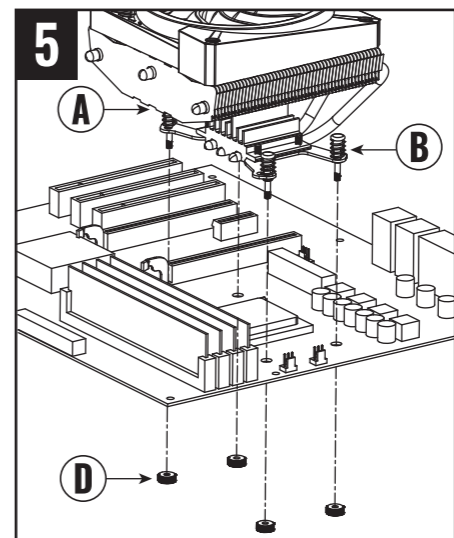

INTEL

INTEL

INTEL

Cylon 3H RGB ADDRESSABLE

PWM | ARGB CPU AIR COOLER

Socket : LGA 1200 / 115X / 775

Socket : FM1 / FM2 / AM4 / AM3+ / AM3 / AM2+ / AM2

User's Manual

Manual del usuario

Bedienungsanleitung

Manuel d'utilisation

Manuale dell'utente

Podręcznik użytkownika

Руководство пользователя

Manual de utilizador

使用説明書/使用说明书

ユーザーズマニュアル

нұсқаулары

Talimatlar