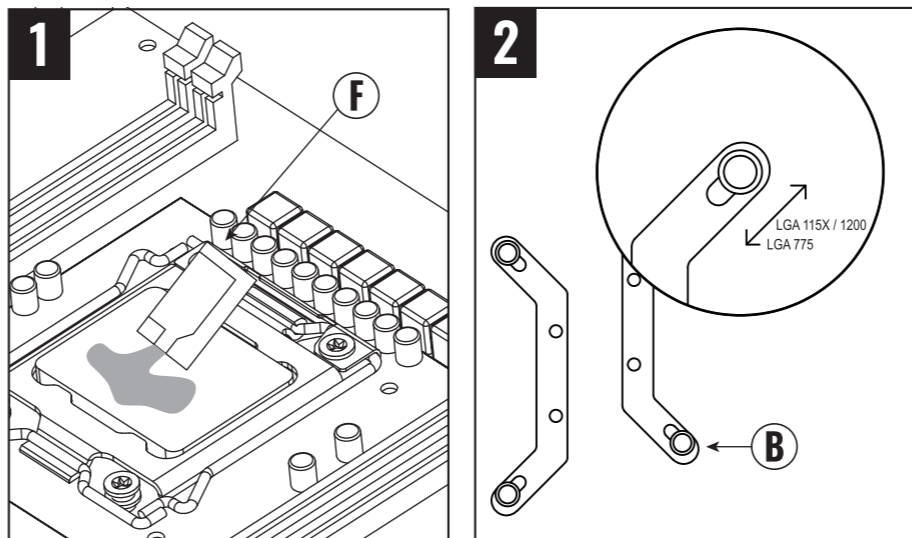

INTEL

INTEL

INTEL

Cylon 3H RGB ADDRESSABLE

PWM | ARGB CPU AIR COOLER

Socket : LGA 1200 / 115X / 775

Socket : FM1 / FM2 / AM4 / AM3+ / AM3 / AM2+ / AM2

User's Manual

Manual del usuario

Bedienungsanleitung

Manuel d'utilisation

Manuale dell'utente

Podręcznik użytkownika

Руководство пользователя

Manual de utilizador

使用説明書/使用说明书

ユーザーズマニュアル

нұсқаулары

Talimatlar