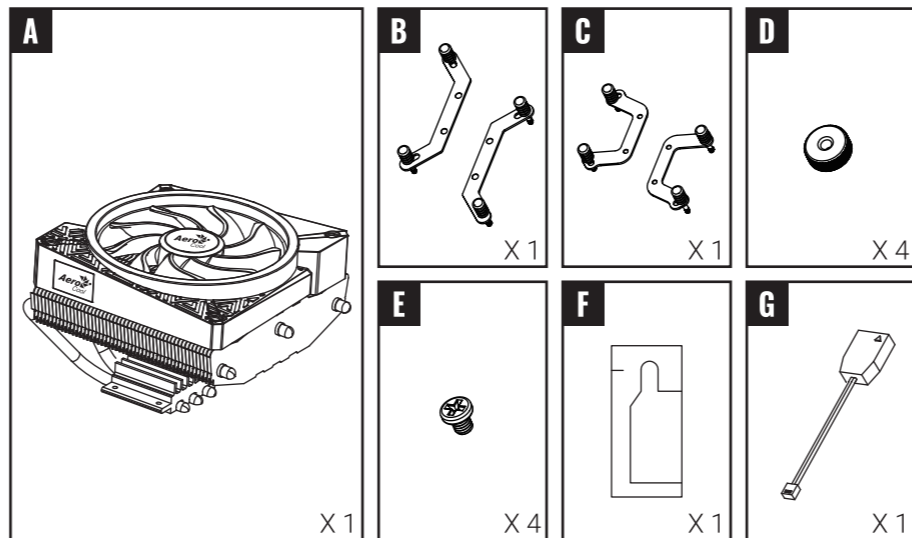

INTEL

INTEL

INTEL

Cylon 3H RGB ADDRESSABLE

PWM | ARGB CPU AIR COOLER

Socket : LGA 1200 / 115X / 775

Socket : FM1 / FM2 / AM4 / AM3+ / AM3 / AM2+ / AM2

User's Manual

Manual del usuario

Bedienungsanleitung

Manuel d'utilisation

Manuale dell'utente

Podręcznik użytkownika

Руководство пользователя

Manual de utilizador

使用説明書/使用说明书

ユーザーズマニュアル

нұсқаулары

Talimatlar