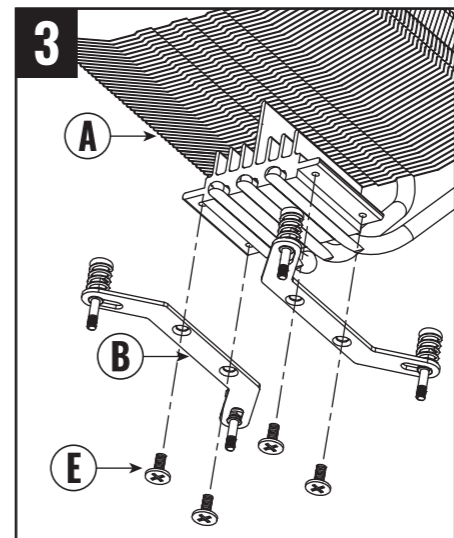

INTEL

INTEL

INTEL

Cylon 3H RGB ADDRESSABLE

PWM | ARGB CPU AIR COOLER

Socket : LGA 1200 / 115X / 775

Socket : FM1 / FM2 / AM4 / AM3+ / AM3 / AM2+ / AM2

User's Manual

Manual del usuario

Bedienungsanleitung

Manuel d'utilisation

Manuale dell'utente

Podręcznik użytkownika

Руководство пользователя

Manual de utilizador

使用説明書/使用说明书

ユーザーズマニュアル

нұсқаулары

Talimatlar