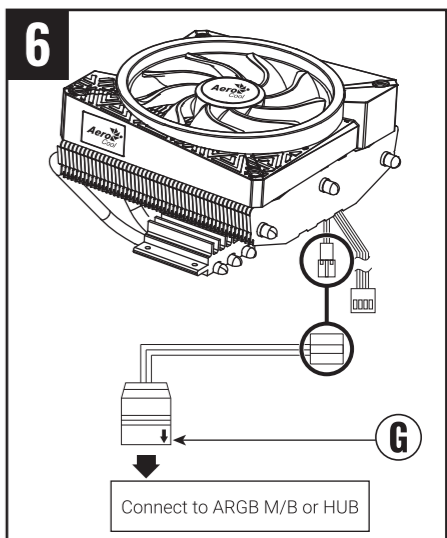

INTEL

INTEL

INTEL

Cylon 3H RGB ADDRESSABLE

PWM | ARGB CPU AIR COOLER

Socket : LGA 1200 / 115X / 775

Socket : FM1 / FM2 / AM4 / AM3+ / AM3 / AM2+ / AM2

User's Manual

Manual del usuario

Bedienungsanleitung

Manuel d'utilisation

Manuale dell'utente

Podręcznik użytkownika

Руководство пользователя

Manual de utilizador

使用説明書/使用说明书

ユーザーズマニュアル

нұсқаулары

Talimatlar