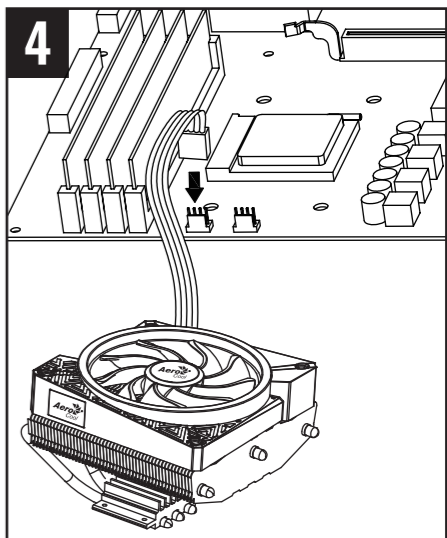

INTEL

INTEL

INTEL

Cylon 3H RGB ADDRESSABLE

PWM | ARGB CPU AIR COOLER

Socket : LGA 1200 / 115X / 775

Socket : FM1 / FM2 / AM4 / AM3+ / AM3 / AM2+ / AM2

User's Manual

Manual del usuario

Bedienungsanleitung

Manuel d'utilisation

Manuale dell'utente

Podręcznik użytkownika

Руководство пользователя

Manual de utilizador

使用説明書/使用说明书

ユーザーズマニュアル

нұсқаулары

Talimatlar