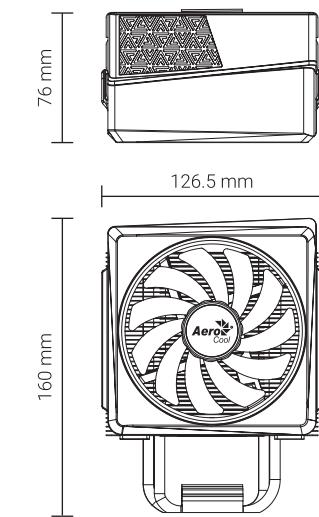

INTEL

INTEL

INTEL

INTEL

W:520mm x H:170mm
Back

Cylon 4 / Cylon 4F

RGB ADDRESSABLE

PWM | ARGB CPU AIR COOLER

AMD

AMD

AMD

AMD

Dimensions

W:520mm x H:170mm

Front

INTEL

INTEL

INTEL

INTEL

W:520mm x H:170mm

Back

AMD

Cylon 4 / Cylon 4F

PWM | ARGB CPU AIR COOLER