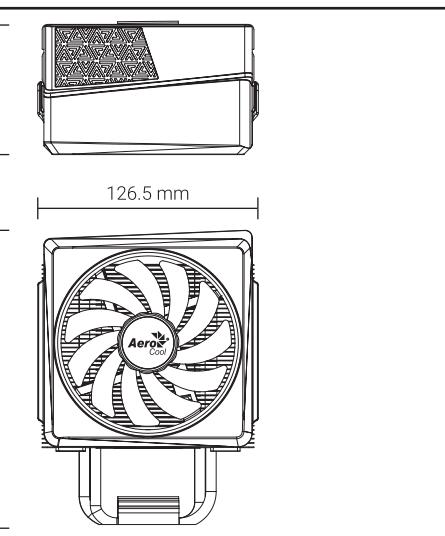

INTEL

INTEL

INTEL

INTEL

W:520mm x H:170mm
Back

Cylon 4 / Cylon 4F

RGB ADDRESSABLE

PWM | ARGB CPU AIR COOLER

AMD

AMD

AMD

AMD

Dimensions

W:520mm x H:170mm

Front

INTEL

INTEL

INTEL

INTEL

W:520mm x H:170mm

Back

AMD

Cylon 4 / Cylon 4F

PWM | ARGB CPU AIR COOLER