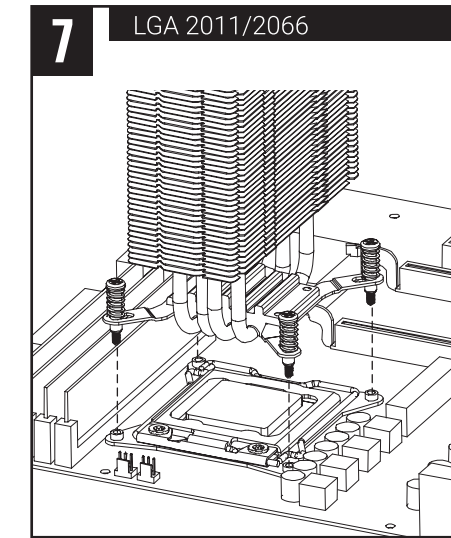

INTEL

INTEL

INTEL

INTEL

W:520mm x H:170mm
Back

Cylon 4 / Cylon 4F

RGB ADDRESSABLE

PWM | ARGB CPU AIR COOLER

AMD

AMD

AMD

AMD

Dimensions

W:520mm x H:170mm

Front

INTEL