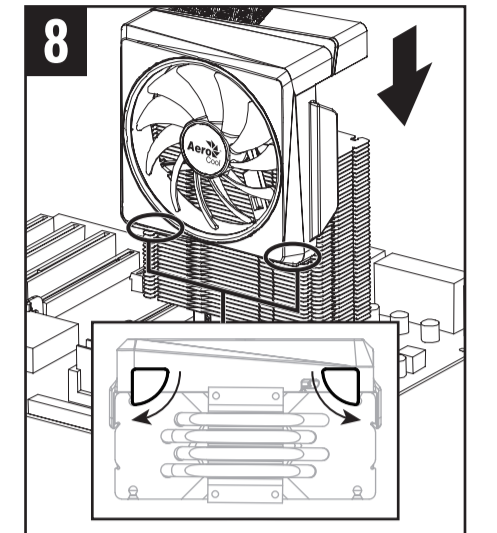

Cylon 4 / Cylon 4F

PWM | ARGB CPU AIR COOLER

Socket : LGA 2066 / 2011 / 1200 / 115X / 775
Socket : FM1 / FM2 / AM4 / AM3+ / AM3 / AM2+ / AM2

User's Manual	Manuale dell'utente	使用説明書/使用说明书
Manual del usuario	Podręcznik użytkownika	ユーザーズマニュアル
Bedienungsanleitung	Руководство пользователя	нұсқаулары
Manuel d'utilisation	Manual de utilizador	Talimatlar

INTEL

INTEL

INTEL

W:520mm x H:170mm

Back

AMD

Cylon 4 / Cylon 4F

PWM | ARGB CPU AIR COOLER