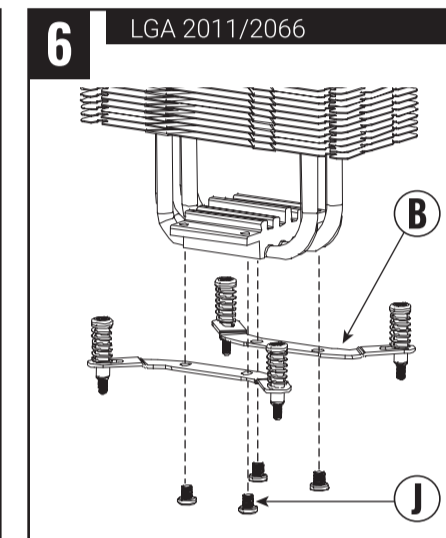

Cylon 4 / Cylon 4F

PWM | ARGB CPU AIR COOLER

Socket : LGA 2066 / 2011 / 1200 / 115X / 775
Socket : FM1 / FM2 / AM4 / AM3+ / AM3 / AM2+ / AM2

User's Manual	Manuale dell'utente	使用説明書/使用说明书
Manual del usuario	Podręcznik użytkownika	ユーザーズマニュアル
Bedienungsanleitung	Руководство пользователя	нұсқаулары
Manuel d'utilisation	Manual de utilizador	Talimatlar

INTEL

INTEL

INTEL

W:520mm x H:170mm

Back

AMD

Cylon 4 / Cylon 4F

PWM | ARGB CPU AIR COOLER