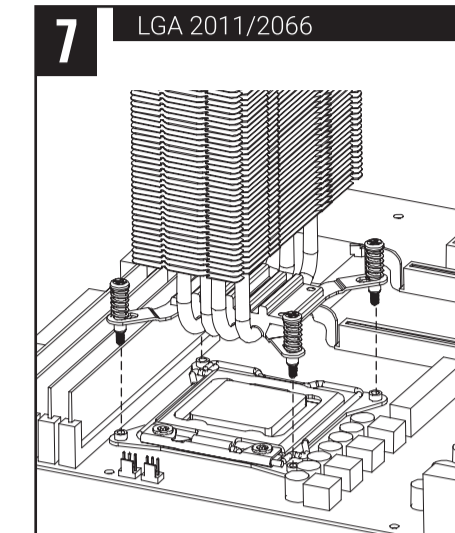

Cylon 4 / Cylon 4F

PWM | ARGB CPU AIR COOLER

Socket : LGA 2066 / 2011 / 1200 / 115X / 775
Socket : FM1 / FM2 / AM4 / AM3+ / AM3 / AM2+ / AM2

User's Manual	Manuale dell'utente	使用説明書/使用说明书
Manual del usuario	Podręcznik użytkownika	ユーザーズマニュアル
Bedienungsanleitung	Руководство пользователя	нұсқаулары
Manuel d'utilisation	Manual de utilizador	Talimatlar

INTEL

INTEL

INTEL

W:520mm x H:170mm

Back

AMD

Cylon 4 / Cylon 4F

PWM | ARGB CPU AIR COOLER