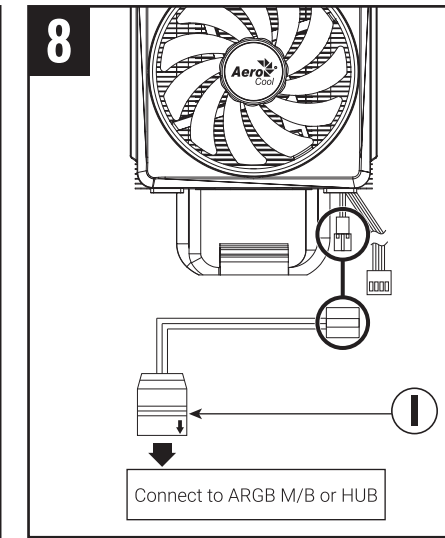

AMD

AMD

AMD

AMD

Dimensions

W:520mm x H:170mm

Front

INTEL

Cylon 4 / Cylon 4F

PWM | ARGB CPU AIR COOLER

Socket : LGA 2066 / 2011 / 1200 / 115X / 775
Socket : FM1 / FM2 / AM4 / AM3+ / AM3 / AM2+ / AM2

User's Manual	Manuale dell'utente	使用説明書/使用说明书
Manual del usuario	Podręcznik użytkownika	ユーザーズマニュアル
Bedienungsanleitung	Руководство пользователя	нұсқаулары
Manuel d'utilisation	Manual de utilizador	Talimatlar

INTEL

INTEL

INTEL

W:520mm x H:170mm

Back

AMD

Cylon 4 / Cylon 4F

PWM | ARGB CPU AIR COOLER