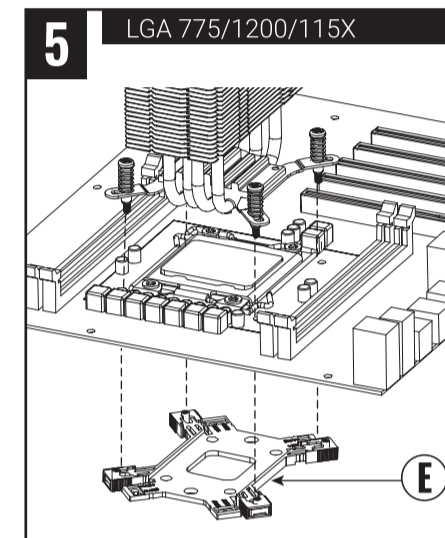

Cylon 4 / Cylon 4F

PWM | ARGB CPU AIR COOLER

Socket : LGA 2066 / 2011 / 1200 / 115X / 775
Socket : FM1 / FM2 / AM4 / AM3+ / AM3 / AM2+ / AM2

User's Manual	Manuale dell'utente	使用説明書/使用说明书
Manual del usuario	Podręcznik użytkownika	ユーザーズマニュアル
Bedienungsanleitung	Руководство пользователя	нұсқаулары
Manuel d'utilisation	Manual de utilizador	Talimatlar

INTEL

INTEL

INTEL

W:520mm x H:170mm

Back

AMD

Cylon 4 / Cylon 4F

PWM | ARGB CPU AIR COOLER