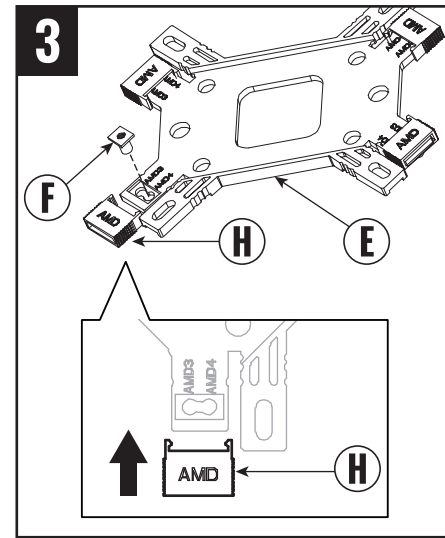

Socket : LGA 2066 / 2011 / 1200 / 115X / 775

Socket : FM1 / FM2 / AM4 / AM3+ / AM3 / AM2+ / AM2

User's Manual	Manuale dell'utente	使用説明書/使用说明书
Manual del usuario	Podręcznik użytkownika	ユーザーズマニュアル
Bedienungsanleitung	Руководство пользователя	нұсқаулары
Manuel d'utilisation	Manual de utilizador	Talimatlar

AMD

AMD

AMD

AMD

Dimensions

W:520mm x H:170mm

Front

INTEL