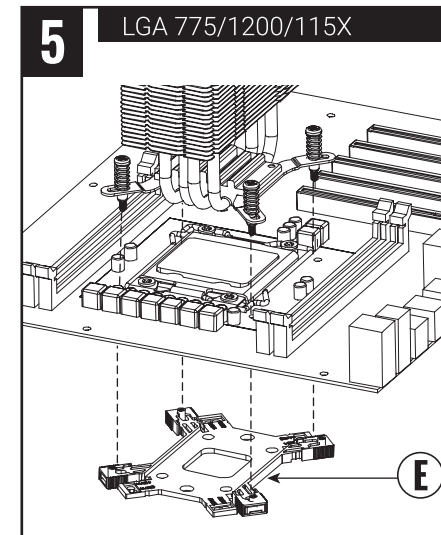

W:520mm x H:170mm
Front

Cylon 4 / Cylon 4F

RGB ADDRESSABLE

PWM | ARGB CPU AIR COOLER

Socket : LGA 2066 / 2011 / 1200 / 115X / 775

Socket : FM1 / FM2 / AM4 / AM3+ / AM3 / AM2+ / AM2

User's Manual	Manuale dell'utente	使用説明書/使用说明书
Manual del usuario	Podręcznik użytkownika	ユーザーズマニュアル
Bedienungsanleitung	Руководство пользователя	нұсқаулары
Manuel d'utilisation	Manual de utilizador	Talimatlar

INTEL

INTEL

INTEL

INTEL

W:520mm x H:170mm
Back

Cylon 4 / Cylon 4F

RGB ADDRESSABLE

PWM | ARGB CPU AIR COOLER

AMD

AMD

AMD

AMD

Dimensions

W:520mm x H:170mm

Front

INTEL