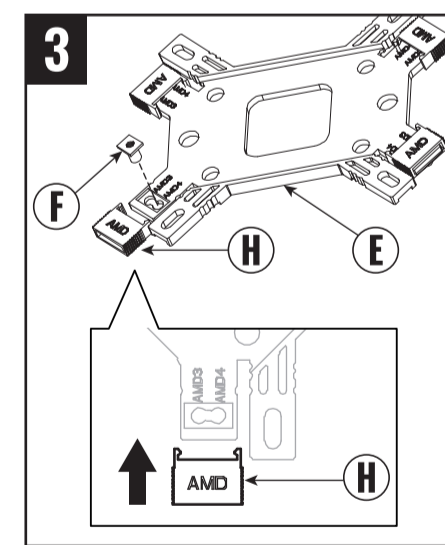

Cylon 4 / Cylon 4F

PWM | ARGB CPU AIR COOLER

Socket : LGA 2066 / 2011 / 1200 / 115X / 775
Socket : FM1 / FM2 / AM4 / AM3+ / AM3 / AM2+ / AM2

User's Manual	Manuale dell'utente	使用説明書/使用说明书
Manual del usuario	Podręcznik użytkownika	ユーザーズマニュアル
Bedienungsanleitung	Руководство пользователя	нұсқаулары
Manuel d'utilisation	Manual de utilizador	Talimatlar

INTEL

INTEL

INTEL

W:520mm x H:170mm

Back

AMD

Cylon 4 / Cylon 4F

PWM | ARGB CPU AIR COOLER

Socket : LGA 2066 / 2011 / 1200 / 115X / 775
Socket : FM1 / FM2 / AM4 / AM3+ / AM3 / AM2+ / AM2

User's Manual	Manuale dell'utente	使用説明書/使用说明书
Manual del usuario	Podręcznik użytkownika	ユーザーズマニュアル
Bedienungsanleitung	Руководство пользователя	нұсқаулары
Manuel d'utilisation	Manual de utilizador	Talimatlar

AMD

AMD

AMD

Dimensions