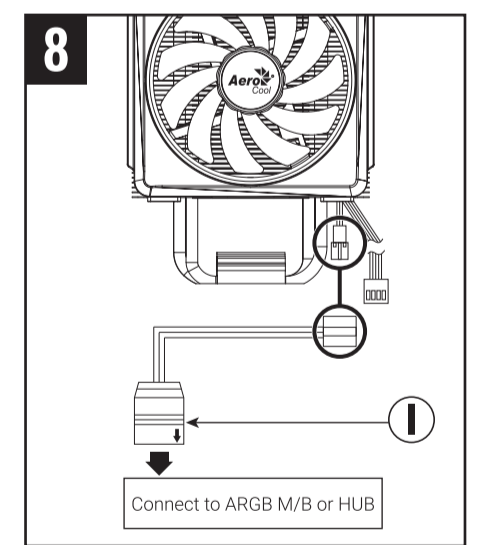

INTEL

INTEL

INTEL

W:520mm x H:170mm

Back

AMD

Cylon 4 / Cylon 4F

PWM | ARGB CPU AIR COOLER

AMD

AMD

AMD

Dimensions