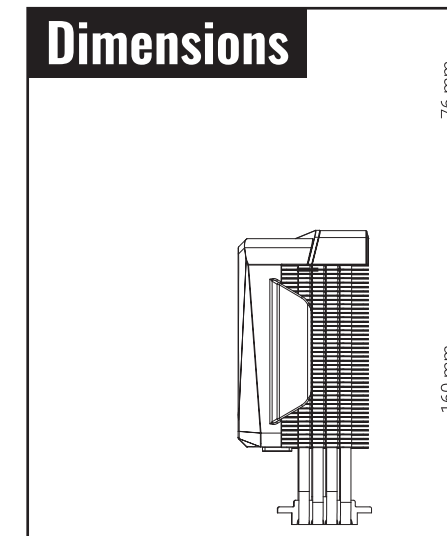

INTEL

INTEL

INTEL

INTEL

W:520mm x H:170mm
Back

Cylon 4 / Cylon 4F

RGB ADDRESSABLE

PWM | ARGB CPU AIR COOLER

AMD

AMD

AMD

AMD

Dimensions

W:520mm x H:170mm

Front

INTEL

INTEL

INTEL

INTEL

W:520mm x H:170mm

Back

AMD

Cylon 4 / Cylon 4F

PWM | ARGB CPU AIR COOLER