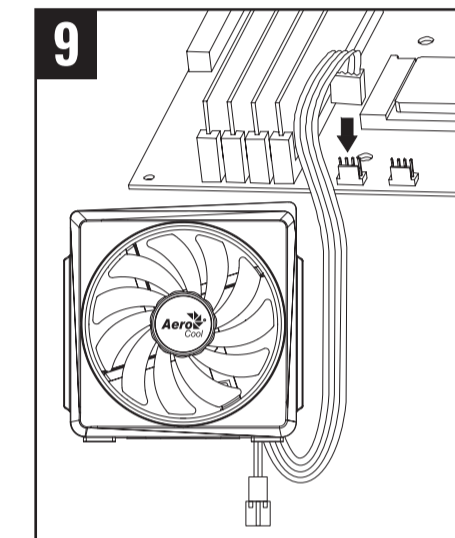

Cylon 4 / Cylon 4F

PWM | ARGB CPU AIR COOLER

Socket : LGA 2066 / 2011 / 1200 / 115X / 775
Socket : FM1 / FM2 / AM4 / AM3+ / AM3 / AM2+ / AM2

User's Manual	Manuale dell'utente	使用説明書/使用说明书
Manual del usuario	Podręcznik użytkownika	ユーザーズマニュアル
Bedienungsanleitung	Руководство пользователя	нұсқаулары
Manuel d'utilisation	Manual de utilizador	Talimatlar

INTEL

INTEL

INTEL

W:520mm x H:170mm

Back

AMD

Cylon 4 / Cylon 4F

PWM | ARGB CPU AIR COOLER