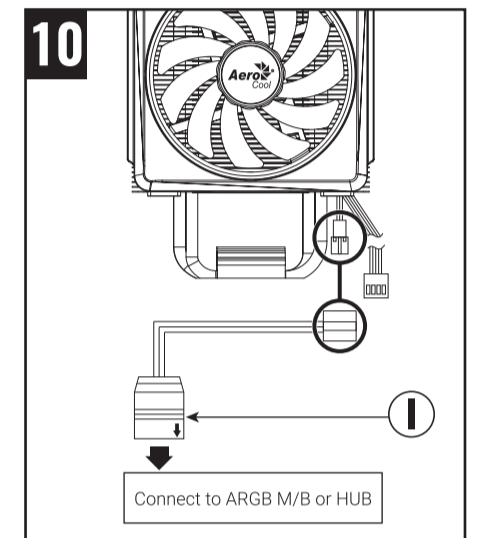

Cylon 4 / Cylon 4F

PWM | ARGB CPU AIR COOLER

Socket : LGA 2066 / 2011 / 1200 / 115X / 775
Socket : FM1 / FM2 / AM4 / AM3+ / AM3 / AM2+ / AM2

User's Manual	Manuale dell'utente	使用説明書/使用说明书
Manual del usuario	Podręcznik użytkownika	ユーザーズマニュアル
Bedienungsanleitung	Руководство пользователя	нұсқаулары
Manuel d'utilisation	Manual de utilizador	Talimatlar

INTEL

INTEL

INTEL

W:520mm x H:170mm

Back

AMD

Cylon 4 / Cylon 4F

PWM | ARGB CPU AIR COOLER