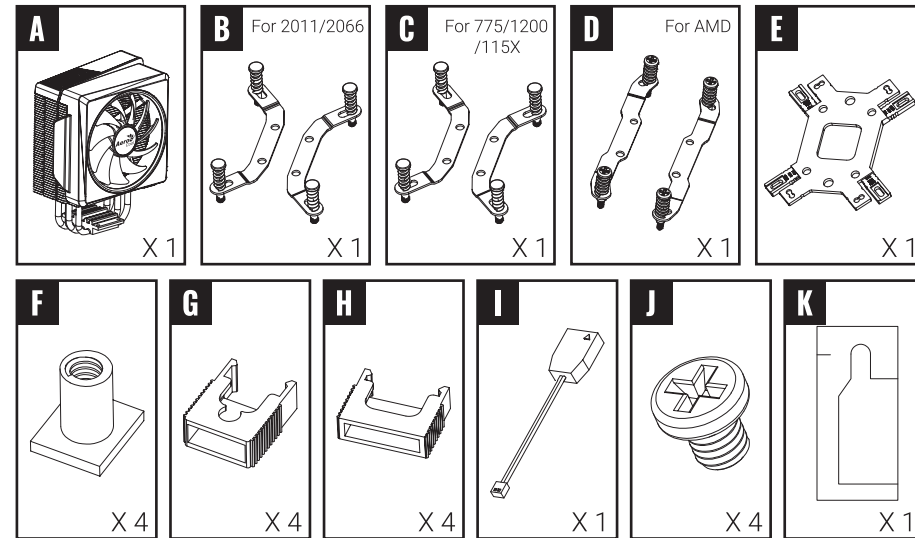

INTEL

INTEL

INTEL

INTEL

W:520mm x H:170mm
Back

Cylon 4 / Cylon 4F

RGB ADDRESSABLE

PWM | ARGB CPU AIR COOLER

AMD

AMD

AMD

AMD

Dimensions

W:520mm x H:170mm

Front

INTEL