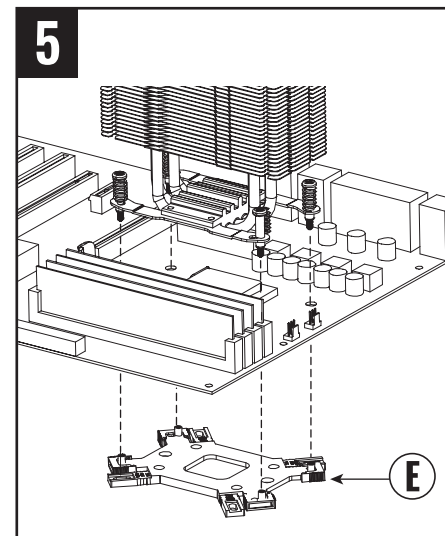

INTEL

INTEL

INTEL

INTEL

W:520mm x H:170mm
Back

Cylon 4 / Cylon 4F

RGB ADDRESSABLE

PWM | ARGB CPU AIR COOLER

AMD

AMD

AMD

AMD

Dimensions

W:520mm x H:170mm

Front

INTEL