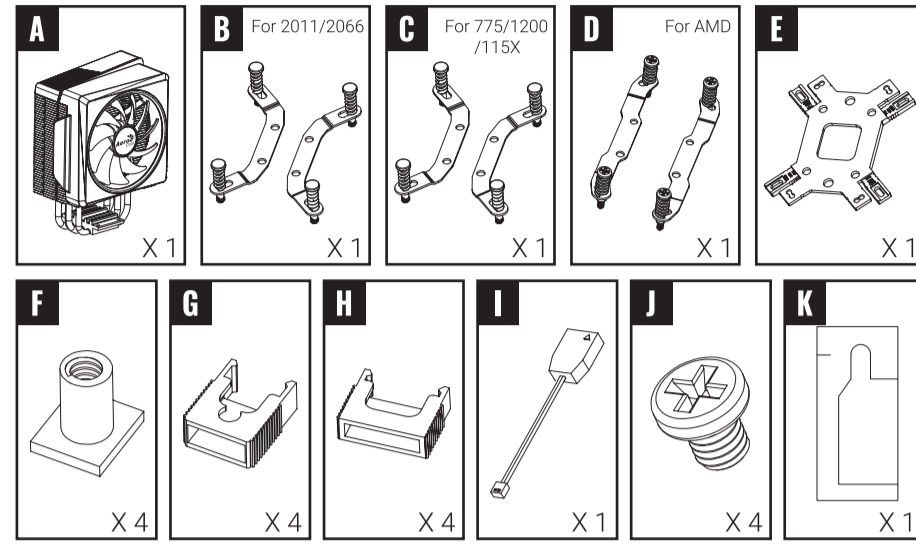

W:520mm x H:170mm

Front

INTEL

Cylon 4 / Cylon 4F

PWM | ARGB CPU AIR COOLER

Socket : LGA 2066 / 2011 / 1200 / 115X / 775
Socket : FM1 / FM2 / AM4 / AM3+ / AM3 / AM2+ / AM2

User's Manual	Manuale dell'utente	使用説明書/使用说明书
Manual del usuario	Podręcznik użytkownika	ユーザーズマニュアル
Bedienungsanleitung	Руководство пользователя	нұсқаулары
Manuel d'utilisation	Manual de utilizador	Talimatlar