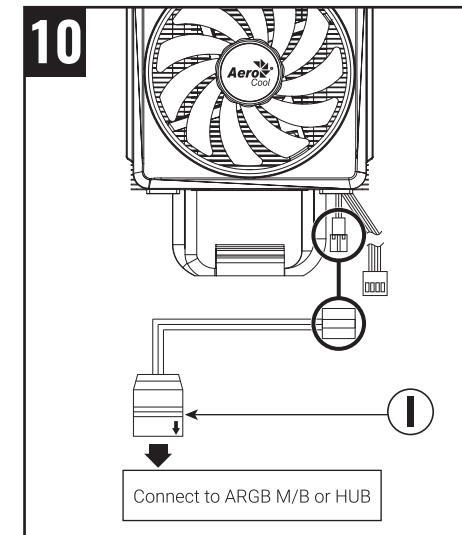

INTEL

INTEL

INTEL

INTEL

W:520mm x H:170mm
Back

Cylon 4 / Cylon 4F

RGB ADDRESSABLE

PWM | ARGB CPU AIR COOLER

AMD

AMD

AMD

AMD

Dimensions

W:520mm x H:170mm

Front

INTEL