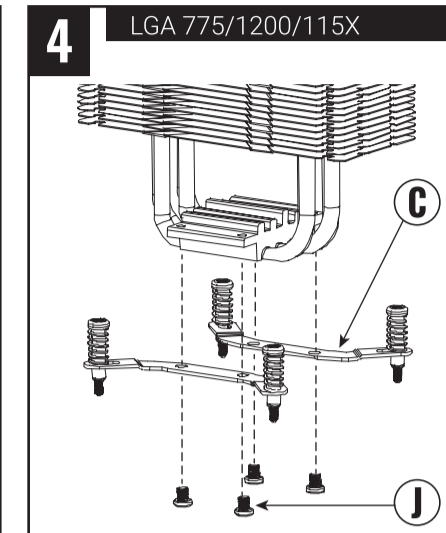

Cylon 4 / Cylon 4F

PWM | ARGB CPU AIR COOLER

Socket : LGA 2066 / 2011 / 1200 / 115X / 775
Socket : FM1 / FM2 / AM4 / AM3+ / AM3 / AM2+ / AM2

User's Manual	Manuale dell'utente	使用説明書/使用说明书
Manual del usuario	Podręcznik użytkownika	ユーザーズマニュアル
Bedienungsanleitung	Руководство пользователя	нұсқаулары
Manuel d'utilisation	Manual de utilizador	Talimatlar

INTEL

INTEL

INTEL

W:520mm x H:170mm

Back

AMD

Cylon 4 / Cylon 4F

PWM | ARGB CPU AIR COOLER