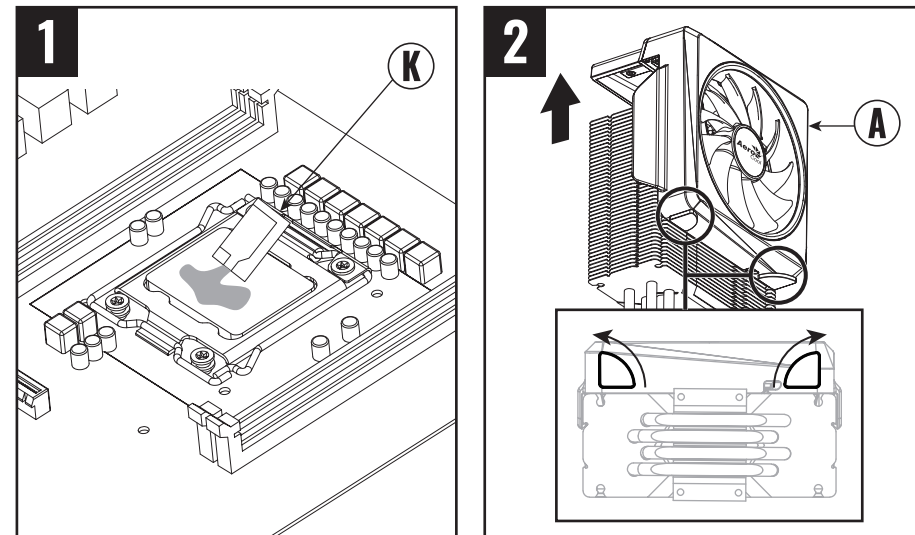

W:520mm x H:170mm
Front

Cylon 4 / Cylon 4F

RGB ADDRESSABLE

PWM | ARGB CPU AIR COOLER

Socket : LGA 2066 / 2011 / 1200 / 115X / 775

Socket : FM1 / FM2 / AM4 / AM3+ / AM3 / AM2+ / AM2

User's Manual	Manuale dell'utente	使用説明書/使用说明书
Manual del usuario	Podręcznik użytkownika	ユーザーズマニュアル
Bedienungsanleitung	Руководство пользователя	нұсқаулары
Manuel d'utilisation	Manual de utilizador	Talimatlar

INTEL

INTEL

INTEL

INTEL

W:520mm x H:170mm
Back

Cylon 4 / Cylon 4F

RGB ADDRESSABLE

PWM | ARGB CPU AIR COOLER