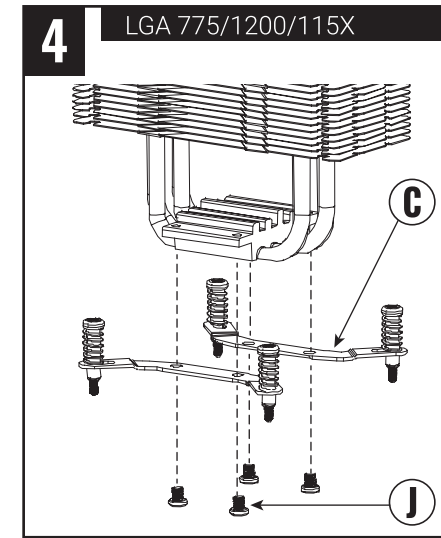

W:520mm x H:170mm
Front

Cylon 4 / Cylon 4F

RGB ADDRESSABLE

PWM | ARGB CPU AIR COOLER

Socket : LGA 2066 / 2011 / 1200 / 115X / 775

Socket : FM1 / FM2 / AM4 / AM3+ / AM3 / AM2+ / AM2

User's Manual	Manuale dell'utente	使用説明書/使用说明书
Manual del usuario	Podręcznik użytkownika	ユーザーズマニュアル
Bedienungsanleitung	Руководство пользователя	нұсқаулары
Manuel d'utilisation	Manual de utilizador	Talimatlar

INTEL

INTEL

INTEL

INTEL

W:520mm x H:170mm
Back

Cylon 4 / Cylon 4F

RGB ADDRESSABLE

PWM | ARGB CPU AIR COOLER