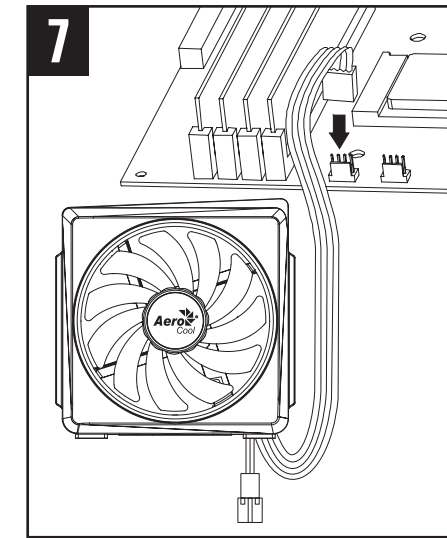

AMD

AMD

AMD

AMD

Dimensions

W:520mm x H:170mm

Front

INTEL

INTEL

INTEL

INTEL

W:520mm x H:170mm

Back

AMD

Cylon 4 / Cylon 4F

PWM | ARGB CPU AIR COOLER