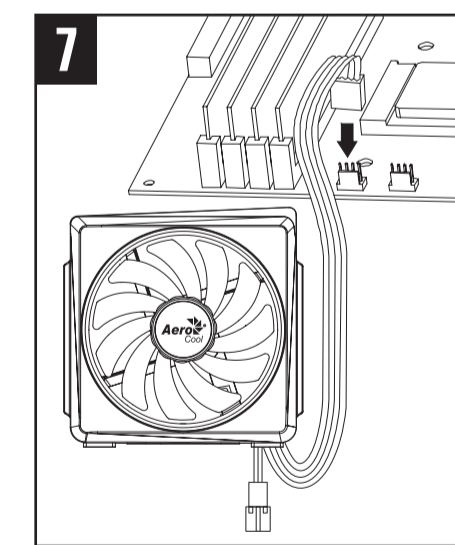

INTEL

INTEL

INTEL

W:520mm x H:170mm

Back

AMD

Cylon 4 / Cylon 4F

PWM | ARGB CPU AIR COOLER

AMD

AMD

AMD

Dimensions