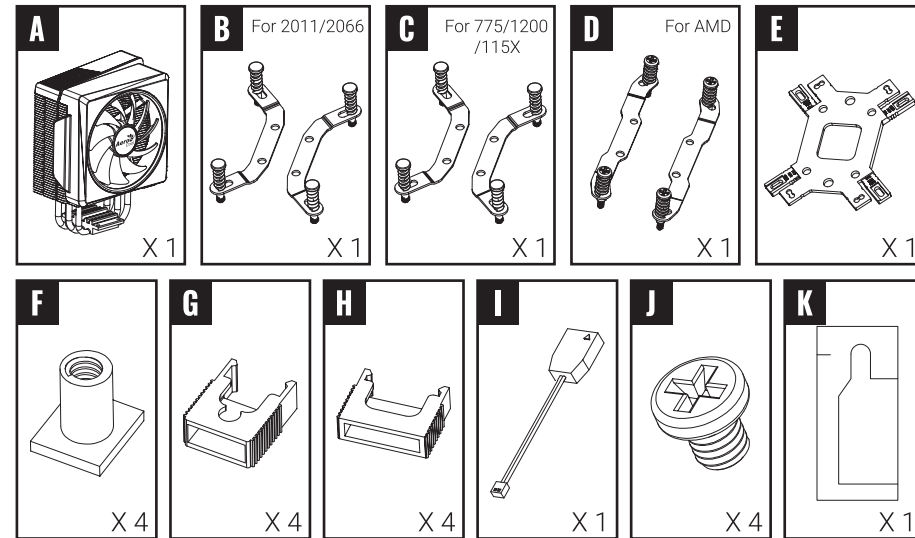

W:520mm x H:170mm
Front

Cylon 4 / Cylon 4F

RGB ADDRESSABLE

PWM | ARGB CPU AIR COOLER

Socket : LGA 2066 / 2011 / 1200 / 115X / 775

Socket : FM1 / FM2 / AM4 / AM3+ / AM3 / AM2+ / AM2

User's Manual	Manuale dell'utente	使用説明書/使用说明书
Manual del usuario	Podręcznik użytkownika	ユーザーズマニュアル
Bedienungsanleitung	Руководство пользователя	нұсқаулары
Manuel d'utilisation	Manual de utilizador	Talimatlar

INTEL

INTEL

INTEL

INTEL

W:520mm x H:170mm
Back

Cylon 4 / Cylon 4F

RGB ADDRESSABLE

PWM | ARGB CPU AIR COOLER

AMD

AMD

AMD

AMD

Dimensions

W:520mm x H:170mm

Front

INTEL