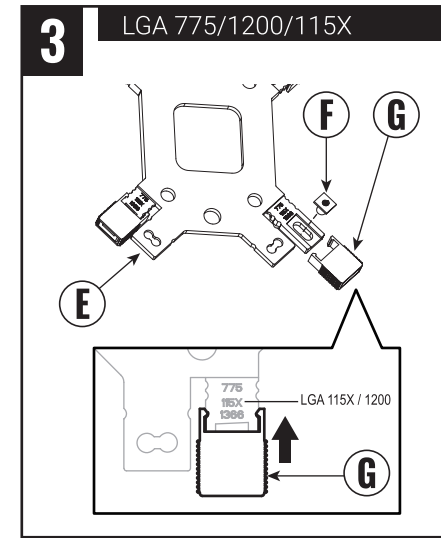

W:520mm x H:170mm
Front

Cylon 4 / Cylon 4F

RGB ADDRESSABLE

PWM | ARGB CPU AIR COOLER

Socket : LGA 2066 / 2011 / 1200 / 115X / 775

Socket : FM1 / FM2 / AM4 / AM3+ / AM3 / AM2+ / AM2

User's Manual	Manuale dell'utente	使用説明書/使用说明书
Manual del usuario	Podręcznik użytkownika	ユーザーズマニュアル
Bedienungsanleitung	Руководство пользователя	нұсқаулары
Manuel d'utilisation	Manual de utilizador	Talimatlar

INTEL

INTEL

INTEL

INTEL

W:520mm x H:170mm
Back

Cylon 4 / Cylon 4F

RGB ADDRESSABLE

PWM | ARGB CPU AIR COOLER

AMD

AMD

AMD

AMD

Dimensions

W:520mm x H:170mm

Front

INTEL