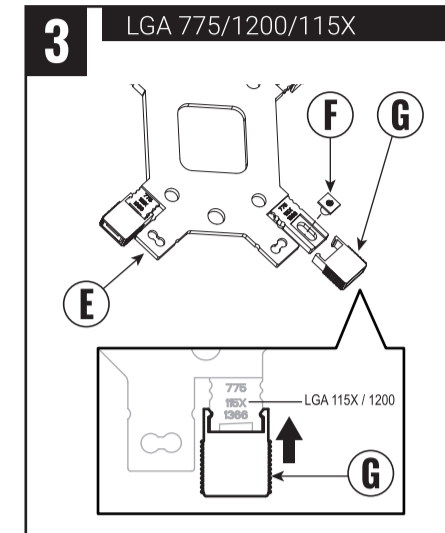

AMD

AMD

AMD

AMD

Dimensions

W:520mm x H:170mm

Front

INTEL

Cylon 4 / Cylon 4F

PWM | ARGB CPU AIR COOLER

Socket : LGA 2066 / 2011 / 1200 / 115X / 775
Socket : FM1 / FM2 / AM4 / AM3+ / AM3 / AM2+ / AM2

User's Manual	Manuale dell'utente	使用説明書/使用说明书
Manual del usuario	Podręcznik użytkownika	ユーザーズマニュアル
Bedienungsanleitung	Руководство пользователя	нұсқаулары
Manuel d'utilisation	Manual de utilizador	Talimatlar

INTEL

INTEL

INTEL

W:520mm x H:170mm

Back

AMD

Cylon 4 / Cylon 4F

PWM | ARGB CPU AIR COOLER

AMD

AMD

AMD

Dimensions