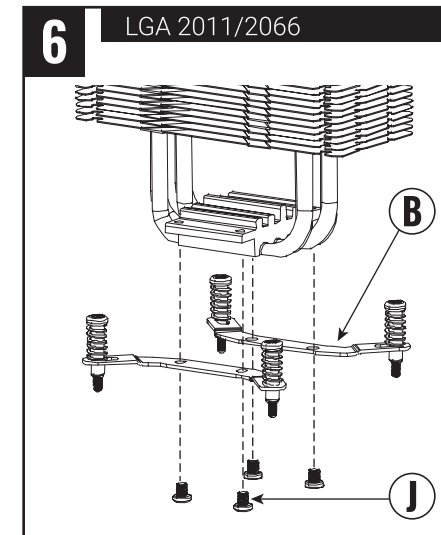

W:520mm x H:170mm
Front

Cylon 4 / Cylon 4F

RGB ADDRESSABLE

PWM | ARGB CPU AIR COOLER

Socket : LGA 2066 / 2011 / 1200 / 115X / 775

Socket : FM1 / FM2 / AM4 / AM3+ / AM3 / AM2+ / AM2

User's Manual	Manuale dell'utente	使用説明書/使用说明书
Manual del usuario	Podręcznik użytkownika	ユーザーズマニュアル
Bedienungsanleitung	Руководство пользователя	нұсқаулары
Manuel d'utilisation	Manual de utilizador	Talimatlar

INTEL

INTEL

INTEL

INTEL

W:520mm x H:170mm
Back

Cylon 4 / Cylon 4F

RGB ADDRESSABLE

PWM | ARGB CPU AIR COOLER

AMD

AMD

AMD

AMD

Dimensions

W:520mm x H:170mm

Front

INTEL