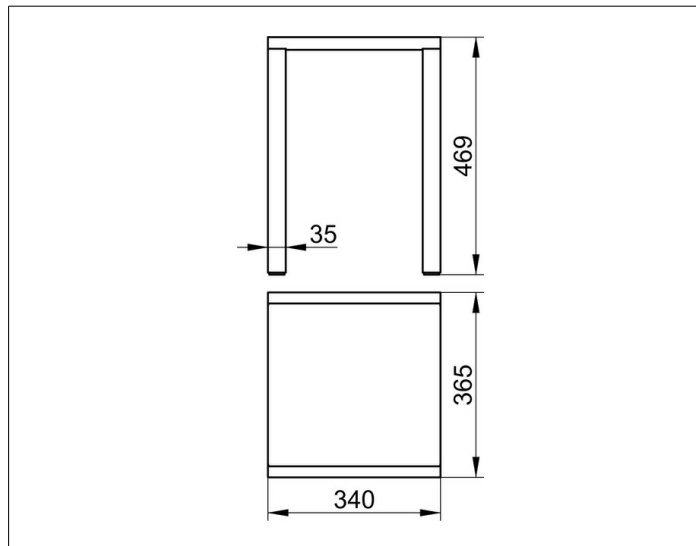

Plan

14982010051 Табурет

ИЗДЕЛИЕ

ОПИСАНИЕ ИЗДЕЛИЯ

подходит также для душевой зоны

ПОВЕРХНОСТЬ

хром/белый (RAL 9010)

ЧЕРТЕЖ

СПЕЦИФИКАЦИИ

KEUCO PLAN bathroom stool 14982010051 with two chrome-plated, antislip legs, 1-3/8" x 3/8", chrome-plated cylindric handle, seat white (RAL 9010) made from Polypropylene 13-3/8" x 14-3/8", seat height 18-7/16" load capacity up to 220 lb