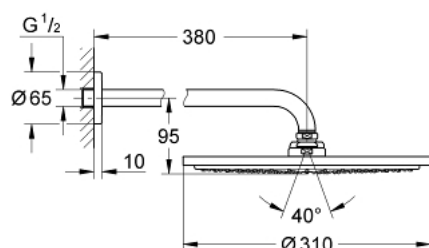

## 26 066 AL0 RAINSHOWER COSMOPOLITAN 310 ВЕРХНИЙ ДУШ С ДУШЕВЫМ КРОНШТЕЙНОМ 380 ММ, 1 РЕЖИМ СТРУИ

### ОПИСАНИЕ ПРОДУКТА

- Colour: темный графит, матовый
- в комплект входят:
- Rainshower Cosmopolitan Верхний душ 310 (27 478 000)
- металл
- один вид струи:
- Rain
- Rainshower Душевой кронштейн 380 мм (28 361 000)
- GROHE Water Saving ограничитель расхода воды 9,5 л/мин
- GROHE DreamSpray превосходный поток воды
- GROHE Long-Life finish - стойкое долговечное покрытие
- SpeedClean система против известковых отложений
- может использоваться с проточным водонагревателем
- минимальное давление 1,0 бар

26 066 AL0 RAINSHOWER COSMOPOLITAN 310 ВЕРХНИЙ ДУШ С ДУШЕВЫМ  
КРОНШТЕЙНОМ 380 ММ, 1 РЕЖИМ СТРУИ

26 066 AL0 RAINSHOWER COSMOPOLITAN 310 ВЕРХНИЙ ДУШ С ДУШЕВЫМ  
КРОНШТЕЙНОМ 380 ММ, 1 РЕЖИМ СТРУИ

ЗАПАСНЫЕ ЧАСТИ , ноября 2016 – now