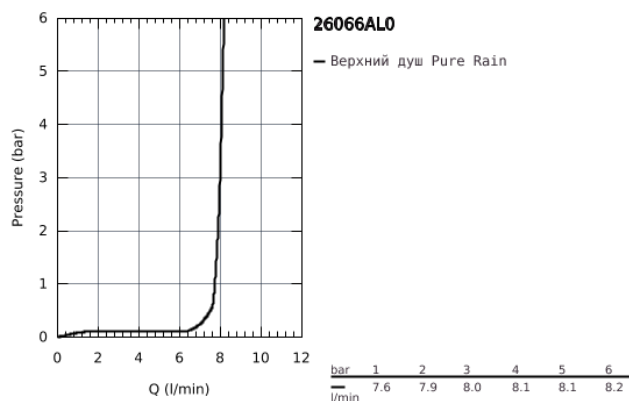

## 26 066 AL0 RAINSHOWER COSMOPOLITAN 310 ВЕРХНИЙ ДУШ С ДУШЕВЫМ КРОНШТЕЙНОМ 380 ММ, 1 РЕЖИМ СТРУИ

### ОПИСАНИЕ ПРОДУКТА

- Colour: темный графит, матовый
- в комплект входят:
- Rainshower Cosmopolitan Верхний душ 310 (27 478 000)
- металл
- один вид струи:
- Rain
- Rainshower Душевой кронштейн 380 мм (28 361 000)
- GROHE Water Saving ограничитель расхода воды 9,5 л/мин
- GROHE DreamSpray превосходный поток воды
- GROHE Long-Life finish - стойкое долговечное покрытие
- SpeedClean система против известковых отложений
- может использоваться с проточным водонагревателем
- минимальное давление 1,0 бар