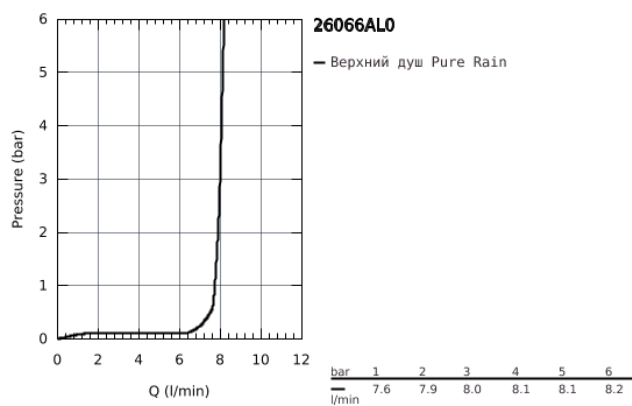

26 066 AL0 RAINSHOWER COSMOPOLITAN 310 ВЕРХНИЙ ДУШ С ДУШЕВЫМ
КРОНШТЕЙНОМ 380 ММ, 1 РЕЖИМ СТРУИ