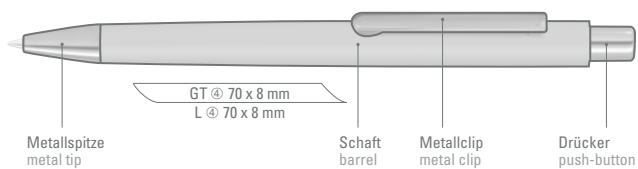

0-9540 GUM (● 8-0855)

Ellipsenförmiger Softtouch-Schaft  
Elliptical soft touch barrel

Modell 0-9540 GUM eignet sich für Hochglanzlaserung.  
Siehe Seite 301.

Model 0-9540 GUM is suitable for high gloss laser engraving.  
See page 301.

0-9540 GUM ◊

0-9540 GUM: Metall-Druckkugelschreiber mit ellipsenförmigem Softtouch-Schaft, Metallclip, Metallspitze und ellipsenförmiger Drücker in GUN metallic.

0-9540 GUM: Metal retractable ballpoint pen with elliptical soft touch barrel, metal clip, metal tip and elliptical pusher in gun metallic.