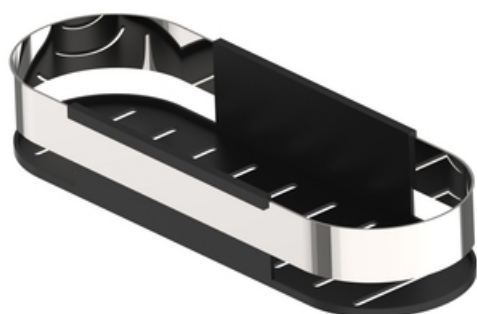

Полка, нержавеющая сталь, черная, SHE12SBI44, ID

SHE12SBI44

Розничная цена: **104 р.**

Овальная полка для ванной комнаты размером 300x128 мм вместит все необходимое для комфортного принятия душа. Внутри полки размещен гигиеничный короб – съемная вставка из прочного ABS-пластика в цвет внешнего корпуса, которая легко вытаскивается и моется, не ржавеет и не деформируется, не впитывает запахи. Изделие выполнено в трендовом черном цвете и станет ярким акцентом в любом интерьере. • Долговечное основание полки IDDIS® выполнено из антикоррозийной полированной нержавеющей стали, благодаря чему она прослужит дольше во влажном помещении ванной комнаты. Черное покрытие аксессуара выполнено надежным методом электроплетинга. • Хромированное покрытие полки IDDIS® устойчиво к появлению царапин, потускнению и появлению пятен. На протяжении многих лет она будет выглядеть как в день покупки. • Гарантия на аксессуары для душа IDDIS® – 5 лет. (с) Авторский текст, июнь 2021 г.

О товаре

Бренд:	IDDIS
Размер изделия, мм.:	300*128*47
Гарантийный срок:	5 лет
Цвет изделия:	Черный

Уникальные преимущества:

Черный матовый цвет коллекции аксессуаров станет ярким акцентом в любом интерьере ванной комнаты. Интересный дизайн, скрытый крепеж.

Общие характеристики

Длина изделия, мм:

300

Ширина изделия, мм:

128

Высота изделия, мм:

47

Размер изделия, мм.:

300*128*47

Цвет изделия:

Черный

Уникальные преимущества:

Черный матовый цвет коллекции аксессуаров станет ярким акцентом в любом интерьере ванной комнаты. Интересный дизайн, скрытый крепеж.

Дизайн

Стиль:

Модерн