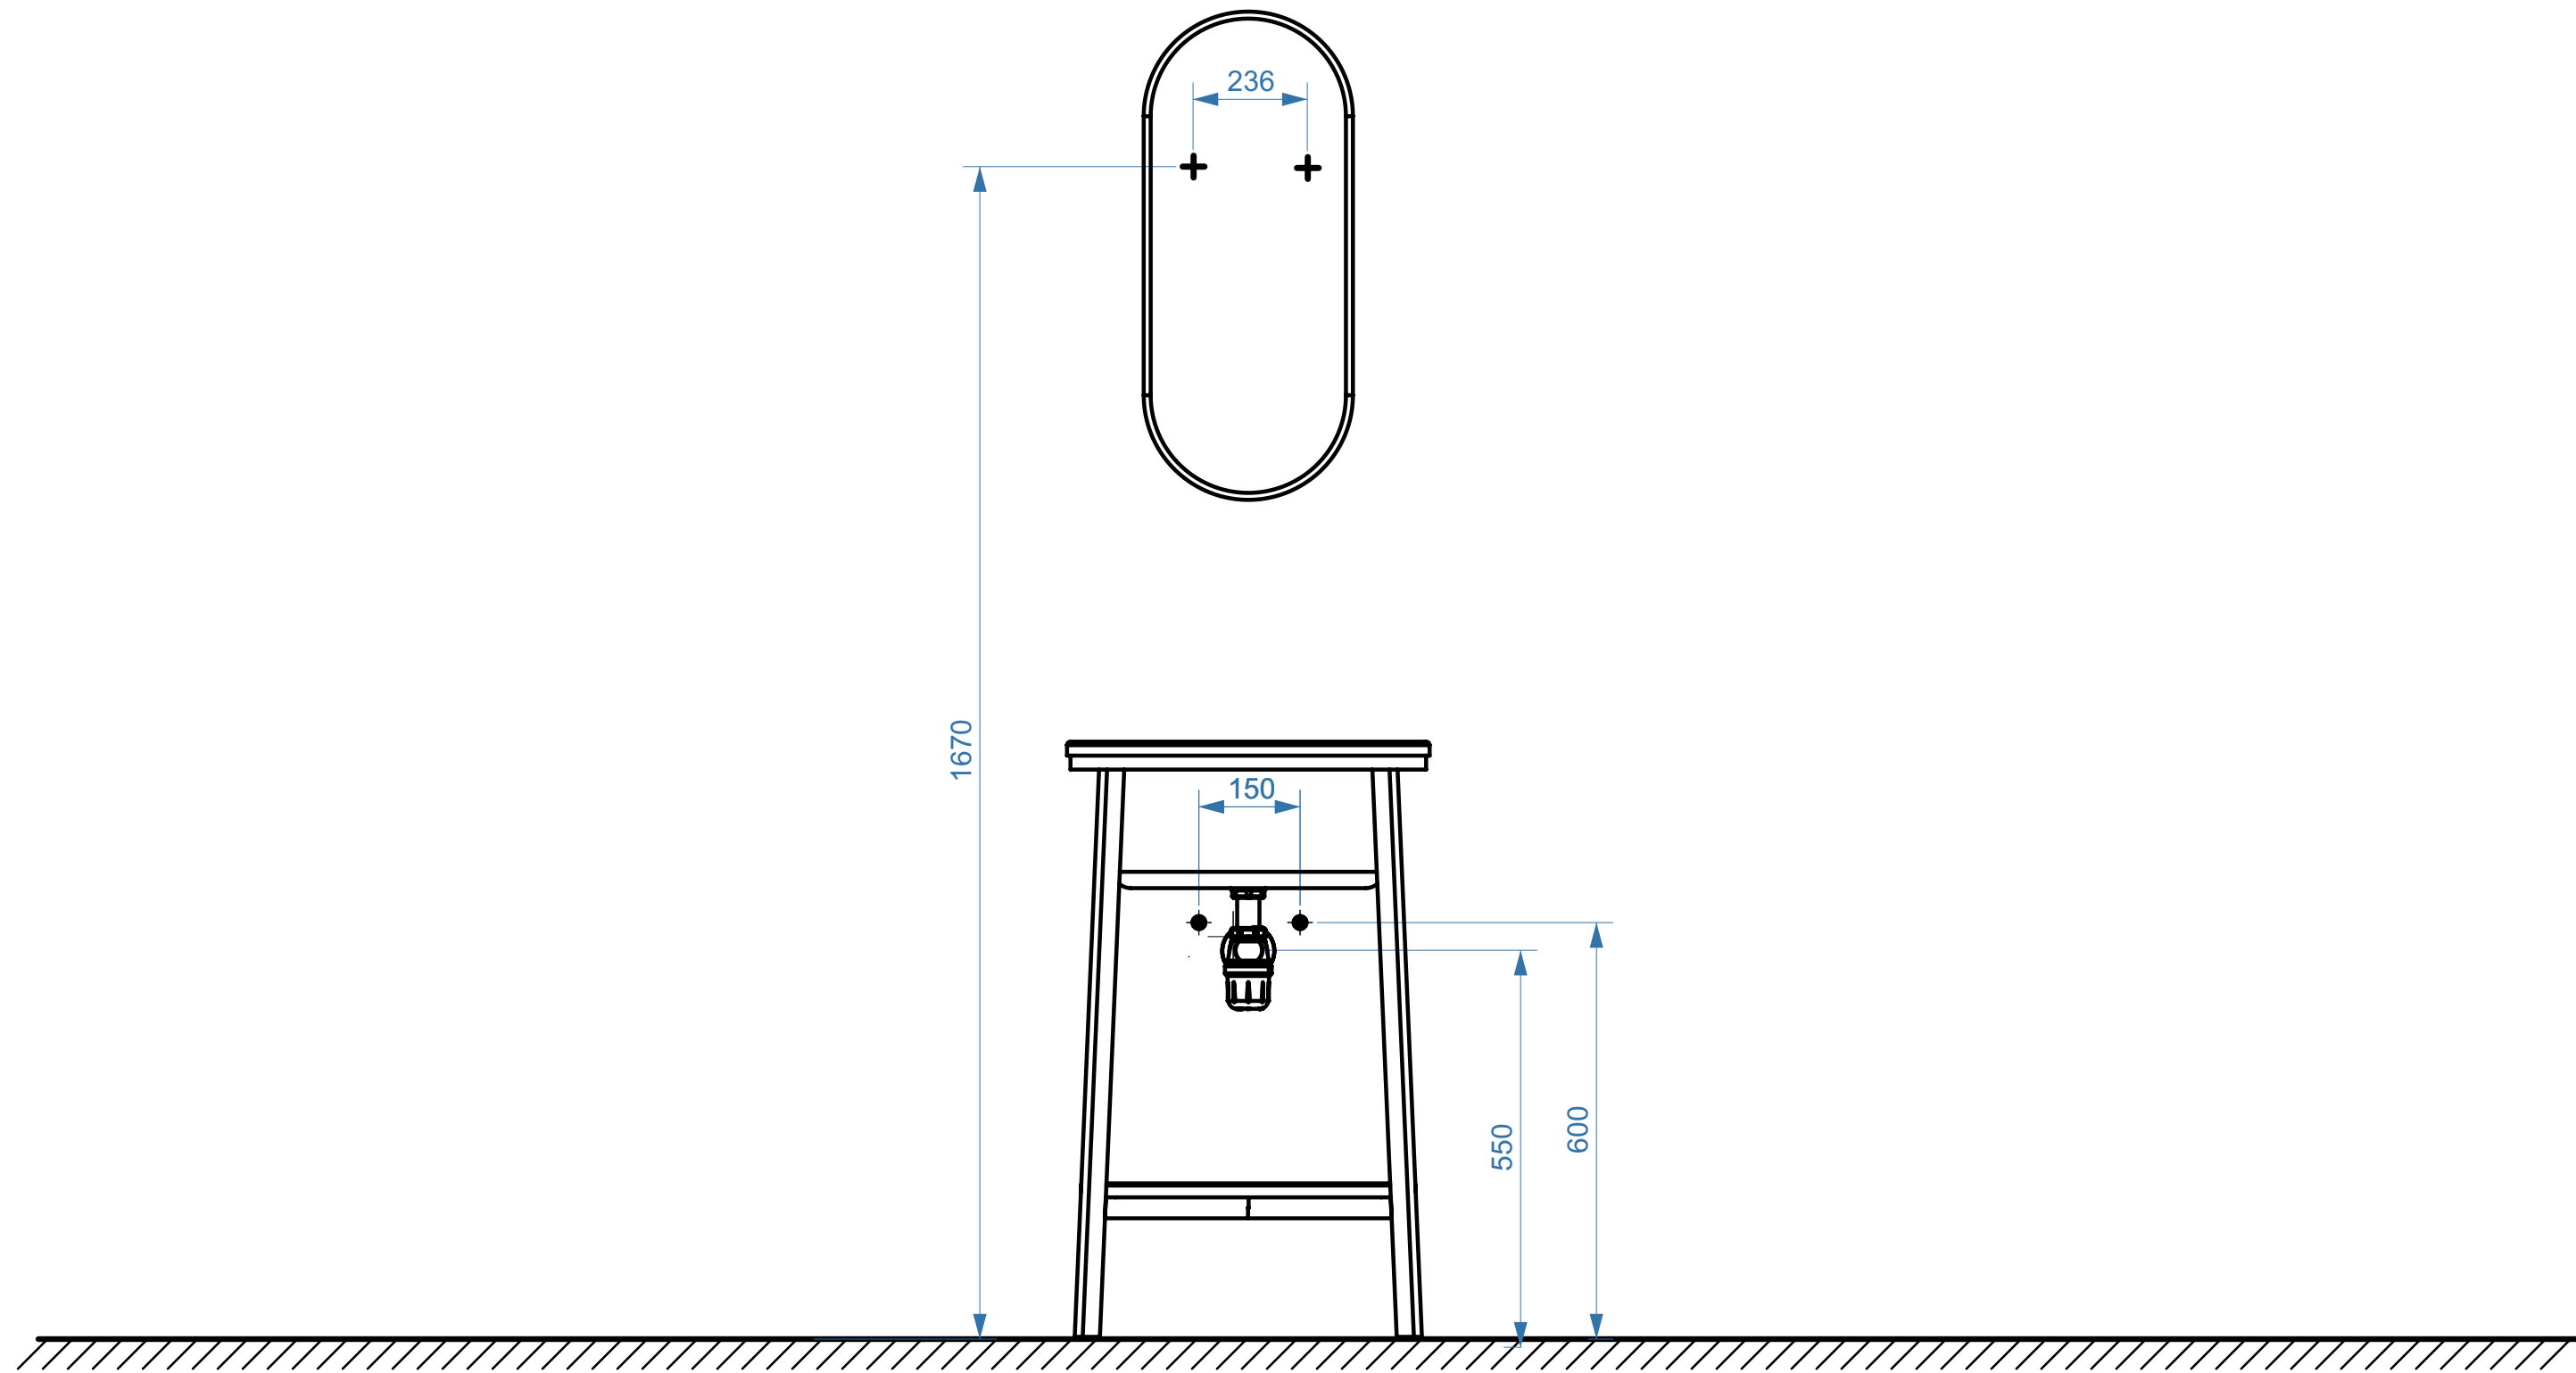

# ЭМИЛИЯ

коллекция  
«ЭМИЛИЯ»  
схема монтажа

- вывод труб водоснабжения
- ⊕ вывод труб канализации
- + крепление навесов
- ⚡ подключение электрического провода

# ЭМИЛИЯ 750

коллекция  
«ЭМИЛИЯ»  
схема монтажа

- вывод труб водоснабжения
- ⊕ вывод труб канализации
- + крепление навесов
- ⚡ подключение электрического провода