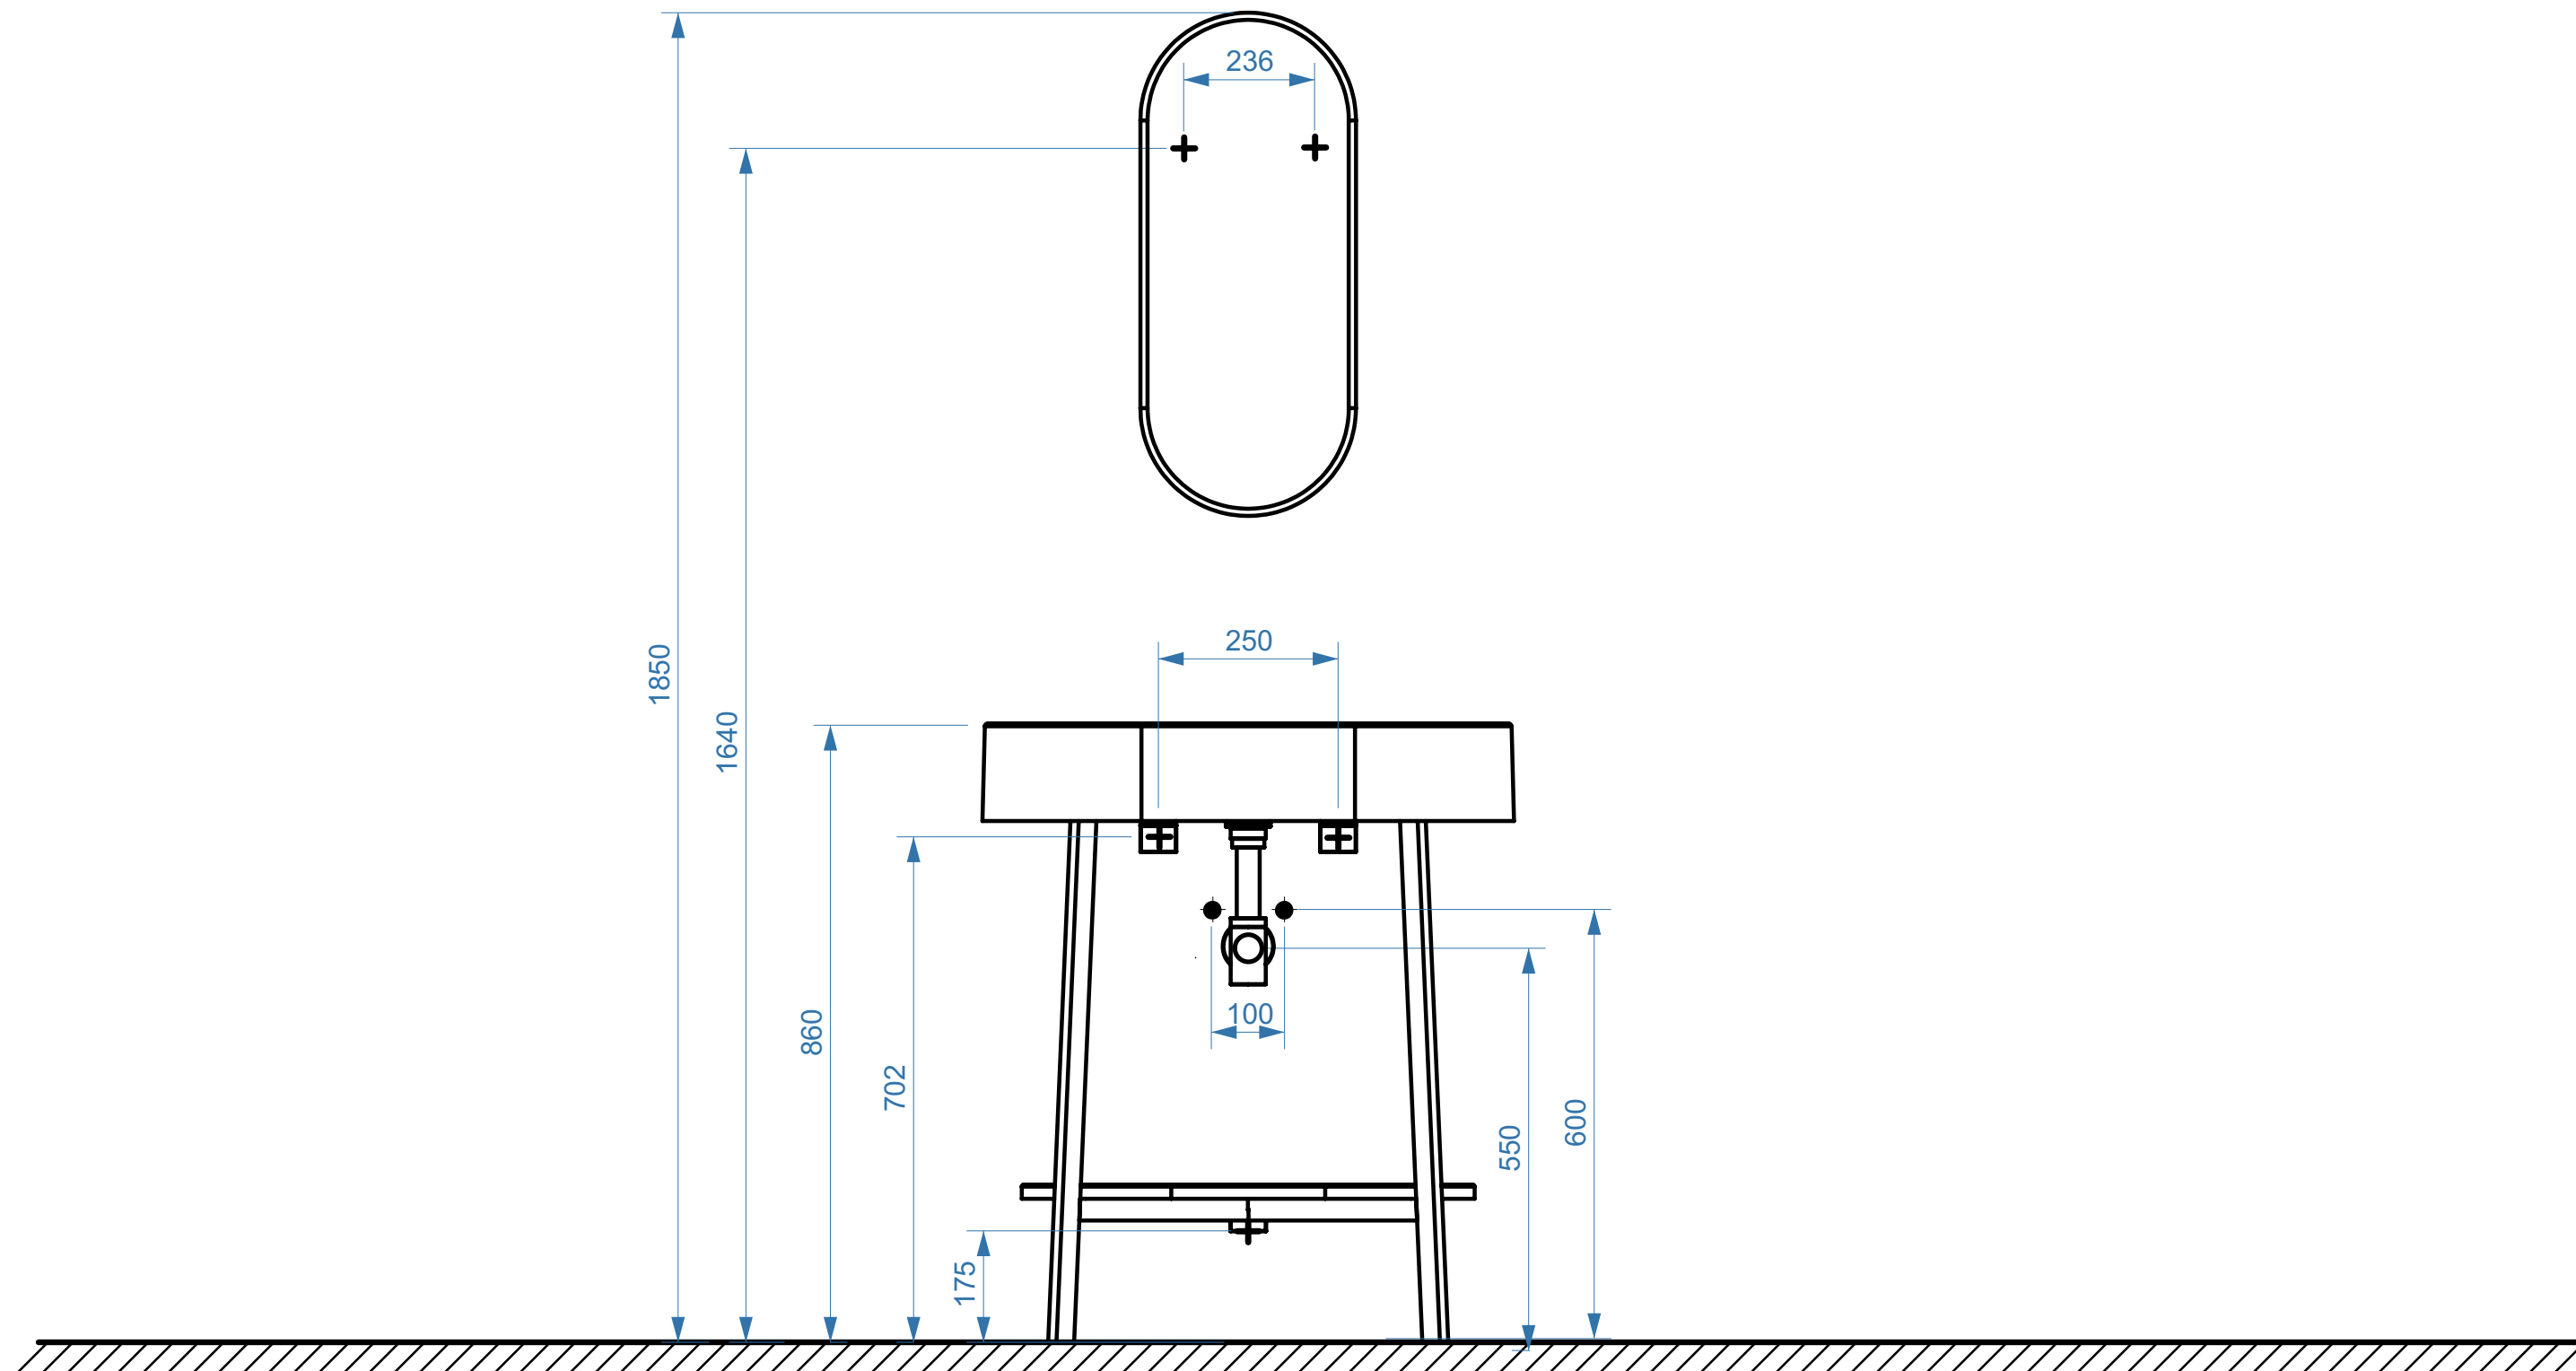

# ЭМИЛИЯ

коллекция  
«ЭМИЛИЯ»  
схема монтажа

- вывод труб водоснабжения
- ⊕ вывод труб канализации
- + крепление навесов
- ⚡ подключение электрического провода

# ЭМИЛИЯ 750

коллекция  
«ЭМИЛИЯ»  
схема монтажа

- вывод труб водоснабжения
- ⊕ вывод труб канализации
- + крепление навесов
- ⚡ подключение электрического провода