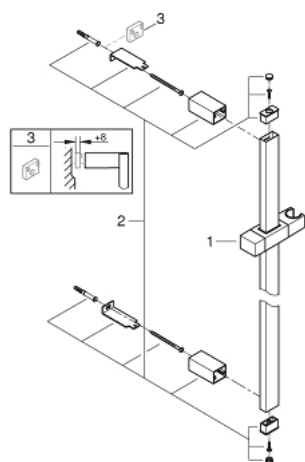

27 892 000 **EUPHORIA CUBE ДУШЕВАЯ ШТАНГА, 600 ММ**

**ОПИСАНИЕ ПРОДУКТА**

- Colour: хром
- с держателем, скользящим элементом и поворотным держателем
- GROHE Long-Life Finish - стойкое долговечное покрытие

## 27 892 000 EUPHORIA CUBE ДУШЕВАЯ ШТАНГА, 600 MM

**ЗАПАСНЫЕ ЧАСТИ** , октября 2011 – now

1: Скользящий элемент (Spare part-nr. 48180000)

2: Держатель душевой штанги (Spare part-nr. 48179000)

3: Шайба выравнивания (Spare part-nr. 27845000)\*