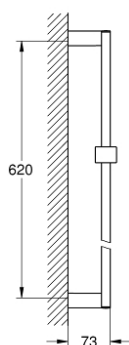

27 892 000 **EUPHORIA CUBE ДУШЕВАЯ ШТАНГА, 600 ММ**

**ОПИСАНИЕ ПРОДУКТА**

- Colour: хром
- с держателем, скользящим элементом и поворотным держателем
- GROHE Long-Life Finish - стойкое долговечное покрытие

## 27 892 000 EUPHORIA CUBE ДУШЕВАЯ ШТАНГА, 600 MM

**ЗАПАСНЫЕ ЧАСТИ** , октября 2011 – now

1: Скользящий элемент (Spare part-nr. 48180000)

2: Держатель душевой штанги (Spare part-nr. 48179000)

3: Шайба выравнивания (Spare part-nr. 27845000)\*