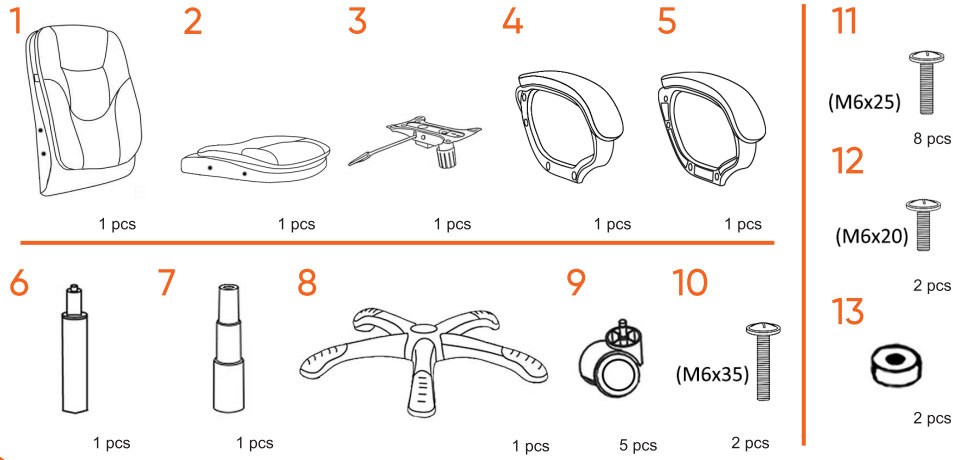

Chairman Home 668

RU ИНСТРУКЦИЯ ПО СБОРКЕ
EN ASSEMBLY INSTRUCTIONS
DE AUFBAUANLEITUNG
FR INSTRUCTIONS DE MONTAGE
IT MANUALE D'USO
ES INSTRUCCIONES DE MONTAJE
CS NÁVOD K MONTÁŽI
KK ЖИНАУ ЖӨНІНДЕГІ НҰСҚАУЛЫҚ