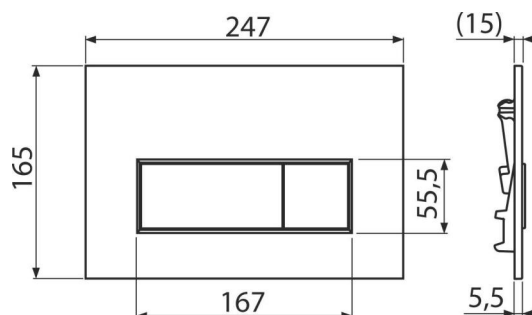

M570 THIN

Кнопка управления для скрытых систем инсталляции, белый-глянец

Область применения

Для скрытых систем инсталляции и бачков для замуровывания в стену

Характеристика

- Двойной смыв, механический принцип действия
- Совместимость со всеми скрытыми системами инсталляции Alca
- Материал: пластик
- Поверхностная отделка: белый
- Кнопка минимально выступает над плиткой благодаря толщине всего 5,5 мм

Содержание комплекта

- Шаблон для установки кнопок управления
- Винт промывочного механизма 2 шт.
- Кнопка
- Монтажная рама для установки кнопки
- Резьбовое крепление монтажной рамы кнопки 2 шт.

Код заказа, Логистическая информация

Код	EAN	Вес (шт | упаковка | паллета)	Размеры (шт | упаковка)	Количество (упаковка | паллета)
M570	8595580558604	0,3277 | 8,1925 | 229,3900 кг	250×170×36 | 595×395×245 MM	25 | 700 шт

Гарантии 2/2 лет *   Таможенный код 39269097

Технические параметры

- Действующая сила < 20 N