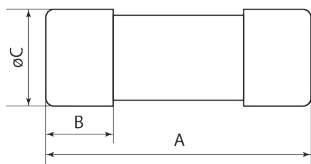

### 3. Время-токовые характеристики

3.1. Время-токовые характеристики ПВЦ представлены на рисунке 1.

Тип gG, 10x38

Тип gG, 14x51

Тип gG, 22x58

Тип aR, 10x38

Тип aR, 14x51

Тип aR, 22x58

#### 4. Габаритные размеры

4.1. Габаритные размеры ПВЦ представлены на рисунке 2

Наименование параметра	Значение		
	Габаритные размеры, мм		
Тип ПВЦ	A	B	ØC
10x38	38	9,5	10,1
14x51	51	13	14,2
22x58	58,5	16	22,2