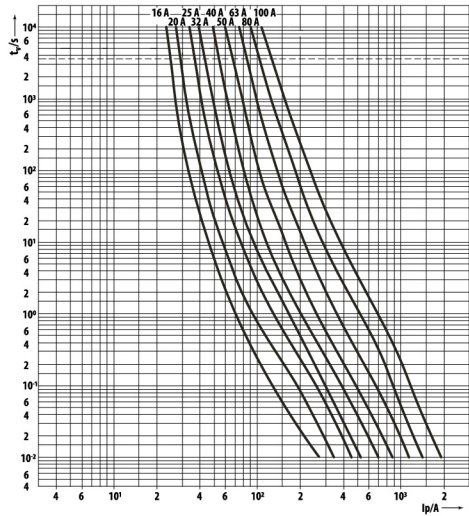

## 2. Технические характеристики

2.1 Основные технические характеристики ПВЦ представлены в таблице 1.

Таблица 1. Технические характеристики

Наименование параметра	Значение		
Типоисполнение ПВЦ	ПВЦ 10x35	ПВЦ 14x51	ПВЦ 22x58
Номинальный ток $I_n$ , А (gG)	0,5; 1; 2; 4; 6; 8; 10; 16; 20; 25; 32	2; 4; 6; 10; 16; 20; 25; 32; 40; 50; 63	2; 4; 6; 8; 10; 16; 20; 25; 32; 40; 50; 63; 80; 100; 125
Номинальный ток $I_n$ , А (aR)	1; 2; 6; 8; 10; 16; 20; 25; 32	10; 16; 20; 25; 32; 40; 63	20; 25; 32; 40; 50; 63; 80; 100; 125
Номинальная отключающая способность, кА	100		
Номинальное напряжение, В	230/400/500/660		
Частота, Гц	50		
Тип ПВЦ, gG/aR	полной защиты / быстродействующие		
Род тока	AC/DC		
Максимальная рассеиваемая мощность, Вт	3	5	9,5
Степень защиты	IP20		
Диапазон рабочих температур, °C	от -40 до +50		

### 3. Время-токовые характеристики

3.1. Время-токовые характеристики ПВЦ представлены на рисунке 1.

Тип gG, 10x38

Тип gG, 14x51

Тип gG, 22x58

Тип aR, 10x38

Тип aR, 14x51

Тип aR, 22x58

Рисунок 1. Время-токовые характеристики ПВЦ