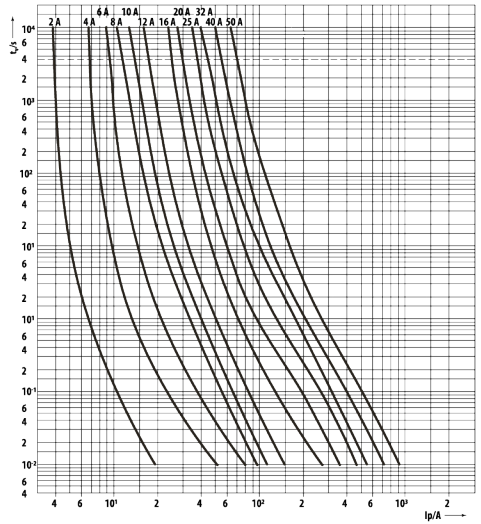

## 2. Технические характеристики

2.1 Основные технические характеристики ПВЦ представлены в таблице 1.

Таблица 1. Технические характеристики

Наименование параметра	Значение		
Типоисполнение ПВЦ	ПВЦ 10x35	ПВЦ 14x51	ПВЦ 22x58
Номинальный ток $I_n$ , А (gG)	0,5; 1; 2; 4; 6; 8; 10; 16; 20; 25; 32	2; 4; 6; 10; 16; 20; 25; 32; 40; 50; 63	2; 4; 6; 8; 10; 16; 20; 25; 32; 40; 50; 63; 80; 100; 125
Номинальный ток $I_n$ , А (aR)	1; 2; 6; 8; 10; 16; 20; 25; 32	10; 16; 20; 25; 32; 40; 63	20; 25; 32; 40; 50; 63; 80; 100; 125
Номинальная отключающая способность, кА	100		
Номинальное напряжение, В	230/400/500/660		
Частота, Гц	50		
Тип ПВЦ, gG/aR	полной защиты / быстродействующие		
Род тока	AC/DC		
Максимальная рассеиваемая мощность, Вт	3	5	9,5
Степень защиты	IP20		
Диапазон рабочих температур, °C	от -40 до +50		

### 3. Время-токовые характеристики

3.1. Время-токовые характеристики ПВЦ представлены на рисунке 1.

Тип gG, 10x38

Тип gG, 14x51

Тип gG, 22x58

Тип aR, 10x38

Тип aR, 14x51

Тип aR, 22x58

Рисунок 1. Время-токовые характеристики ПВЦ