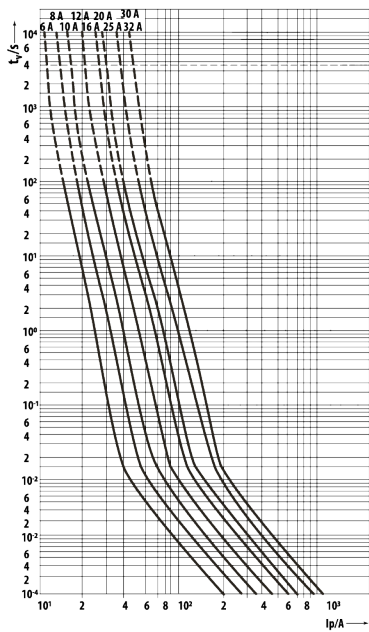

## 2. Технические характеристики

2.1 Основные технические характеристики ПВЦ представлены в таблице 1.

Таблица 1. Технические характеристики

Наименование параметра	Значение		
Типоисполнение ПВЦ	ПВЦ 10x35	ПВЦ 14x51	ПВЦ 22x58
Номинальный ток $I_n$ , А (gG)	0,5; 1; 2; 4; 6; 8; 10; 16; 20; 25; 32	2; 4; 6; 10; 16; 20; 25; 32; 40; 50; 63	2; 4; 6; 8; 10; 16; 20; 25; 32; 40; 50; 63; 80; 100; 125
Номинальный ток $I_n$ , А (aR)	1; 2; 6; 8; 10; 16; 20; 25; 32	10; 16; 20; 25; 32; 40; 63	20; 25; 32; 40; 50; 63; 80; 100; 125
Номинальная отключающая способность, кА	100		
Номинальное напряжение, В	230/400/500/660		
Частота, Гц	50		
Тип ПВЦ, gG/aR	полной защиты / быстродействующие		
Род тока	AC/DC		
Максимальная рассеиваемая мощность, Вт	3	5	9,5
Степень защиты	IP20		
Диапазон рабочих температур, °C	от -40 до +50		

### 3. Время-токовые характеристики

3.1. Время-токовые характеристики ПВЦ представлены на рисунке 1.

Тип gG, 10x38

Тип gG, 14x51

Тип gG, 22x58

Тип aR, 10x38

Тип aR, 14x51

Тип aR, 22x58

Рисунок 1. Время-токовые характеристики ПВЦ

#### 4. Габаритные размеры

4.1. Габаритные размеры ПВЦ представлены на рисунке 2

Наименование параметра	Значение		
	Габаритные размеры, мм		
Тип ПВЦ	A	B	ØC
10x38	38	9,5	10,1
14x51	51	13	14,2
22x58	58,5	16	22,2