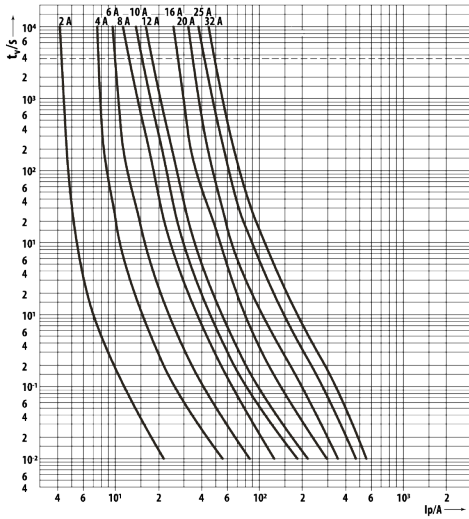

## 2. Технические характеристики

2.1 Основные технические характеристики ПВЦ представлены в таблице 1.

Таблица 1. Технические характеристики

Наименование параметра	Значение		
Типоисполнение ПВЦ	ПВЦ 10x35	ПВЦ 14x51	ПВЦ 22x58
Номинальный ток $I_n$ , А (gG)	0,5; 1; 2; 4; 6; 8; 10; 16; 20; 25; 32	2; 4; 6; 10; 16; 20; 25; 32; 40; 50; 63	2; 4; 6; 8; 10; 16; 20; 25; 32; 40; 50; 63; 80; 100; 125
Номинальный ток $I_n$ , А (aR)	1; 2; 6; 8; 10; 16; 20; 25; 32	10; 16; 20; 25; 32; 40; 63	20; 25; 32; 40; 50; 63; 80; 100; 125
Номинальная отключающая способность, кА	100		
Номинальное напряжение, В	230/400/500/660		
Частота, Гц	50		
Тип ПВЦ, gG/aR	полной защиты / быстродействующие		
Род тока	AC/DC		
Максимальная рассеиваемая мощность, Вт	3	5	9,5
Степень защиты	IP20		
Диапазон рабочих температур, °C	от -40 до +50		

### 3. Время-токовые характеристики

3.1. Время-токовые характеристики ПВЦ представлены на рисунке 1.

Тип gG, 10x38

Тип gG, 14x51

Тип gG, 22x58

Тип aR, 10x38

Тип aR, 14x51

Тип aR, 22x58

Рисунок 1. Время-токовые характеристики ПВЦ