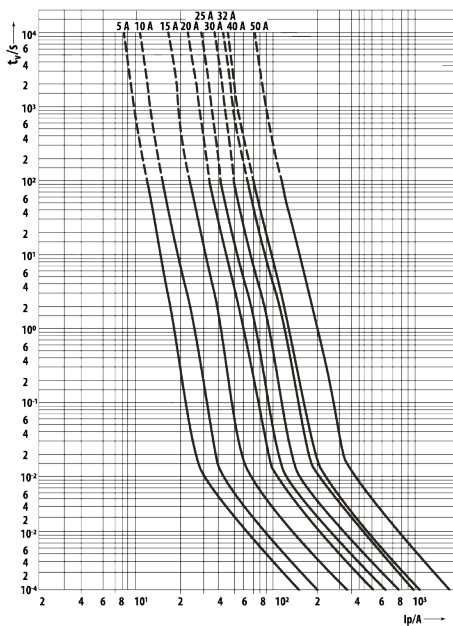

## 2. Технические характеристики

2.1 Основные технические характеристики ПВЦ представлены в таблице 1.

Таблица 1. Технические характеристики

Наименование параметра	Значение		
Типоисполнение ПВЦ	ПВЦ 10x35	ПВЦ 14x51	ПВЦ 22x58
Номинальный ток $I_n$ , А (gG)	0,5; 1; 2; 4; 6; 8; 10; 16; 20; 25; 32	2; 4; 6; 10; 16; 20; 25; 32; 40; 50; 63	2; 4; 6; 8; 10; 16; 20; 25; 32; 40; 50; 63; 80; 100; 125
Номинальный ток $I_n$ , А (aR)	1; 2; 6; 8; 10; 16; 20; 25; 32	10; 16; 20; 25; 32; 40; 63	20; 25; 32; 40; 50; 63; 80; 100; 125
Номинальная отключающая способность, кА	100		
Номинальное напряжение, В	230/400/500/660		
Частота, Гц	50		
Тип ПВЦ, gG/aR	полной защиты / быстродействующие		
Род тока	AC/DC		
Максимальная рассеиваемая мощность, Вт	3	5	9,5
Степень защиты	IP20		
Диапазон рабочих температур, °C	от -40 до +50		

### 3. Время-токовые характеристики

3.1. Время-токовые характеристики ПВЦ представлены на рисунке 1.

Тип gG, 10x38

Тип gG, 14x51

Тип gG, 22x58

Тип aR, 10x38

Тип aR, 14x51

Тип aR, 22x58

Рисунок 1. Время-токовые характеристики ПВЦ