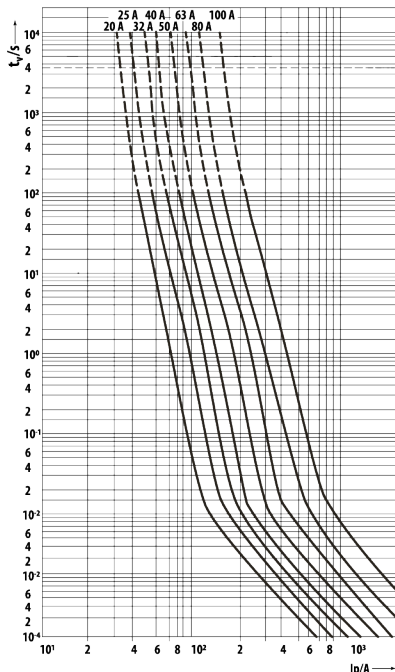

## 2. Технические характеристики

2.1 Основные технические характеристики ПВЦ представлены в таблице 1.

Таблица 1. Технические характеристики

Наименование параметра	Значение		
Типоисполнение ПВЦ	ПВЦ 10x35	ПВЦ 14x51	ПВЦ 22x58
Номинальный ток $I_n$ , А (gG)	0,5; 1; 2; 4; 6; 8; 10; 16; 20; 25; 32	2; 4; 6; 10; 16; 20; 25; 32; 40; 50; 63	2; 4; 6; 8; 10; 16; 20; 25; 32; 40; 50; 63; 80; 100; 125
Номинальный ток $I_n$ , А (aR)	1; 2; 6; 8; 10; 16; 20; 25; 32	10; 16; 20; 25; 32; 40; 63	20; 25; 32; 40; 50; 63; 80; 100; 125
Номинальная отключающая способность, кА	100		
Номинальное напряжение, В	230/400/500/660		
Частота, Гц	50		
Тип ПВЦ, gG/aR	полной защиты / быстродействующие		
Род тока	AC/DC		
Максимальная рассеиваемая мощность, Вт	3	5	9,5
Степень защиты	IP20		
Диапазон рабочих температур, °C	от -40 до +50		

### 3. Время-токовые характеристики

3.1. Время-токовые характеристики ПВЦ представлены на рисунке 1.

Тип gG, 10x38

Тип gG, 14x51

Тип gG, 22x58

Тип aR, 10x38

Тип aR, 14x51

Тип aR, 22x58

Рисунок 1. Время-токовые характеристики ПВЦ

#### 4. Габаритные размеры

4.1. Габаритные размеры ПВЦ представлены на рисунке 2

Наименование параметра	Значение		
	Габаритные размеры, мм		
Тип ПВЦ	A	B	ØC
10x38	38	9,5	10,1
14x51	51	13	14,2
22x58	58,5	16	22,2