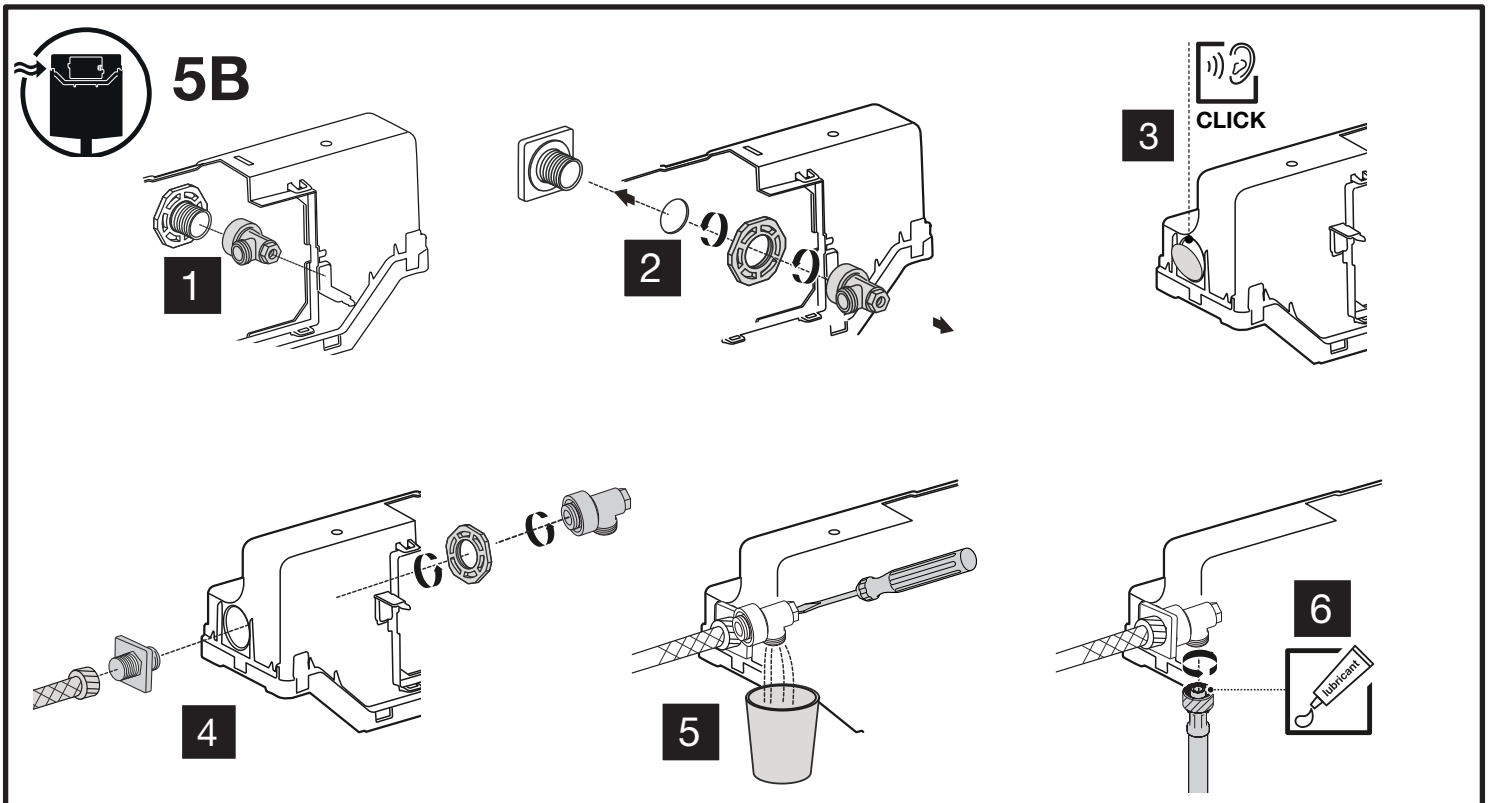

OLI120 PLUS

SANITARBLOCK

8B

8C

9

> 660 mm

881603