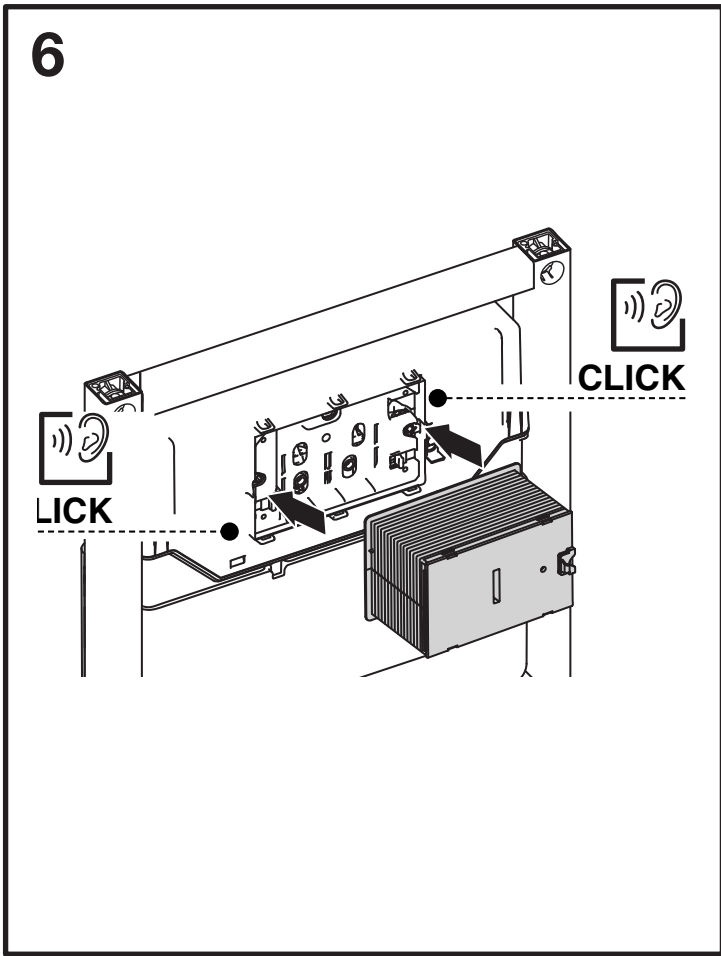

OLI120 PLUS

SANITARBLOCK

8B

8C

9

> 660 mm

881603