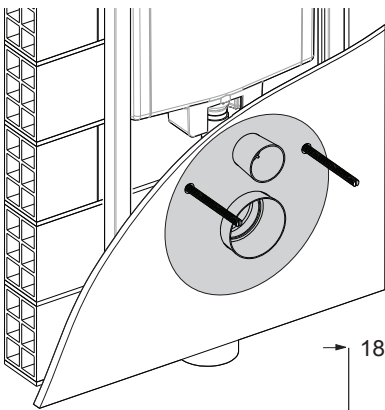

OLI120 PLUS

SANITARBLOCK

8B

8C

9

> 660 mm

881603