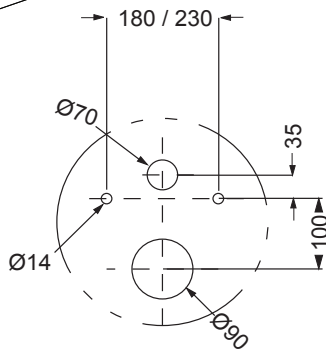

OLI120 PLUS

SANITARBLOCK

8B

8C

9

> 660 mm

881603