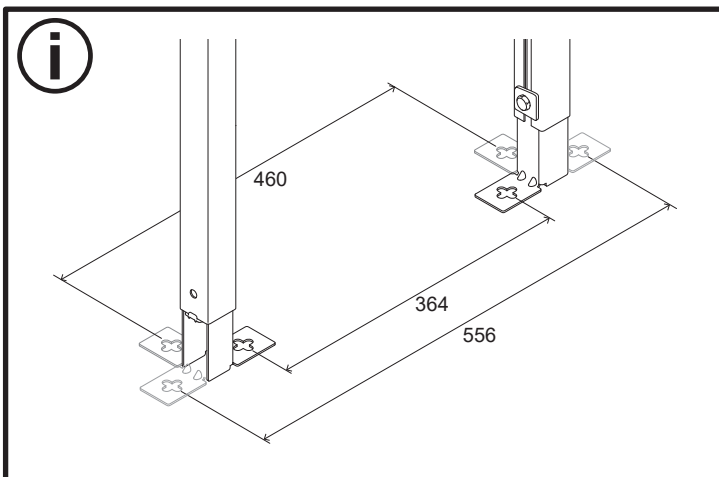

OLI120 PLUS

SANITARBLOCK

8B

8C

9

> 660 mm

881603