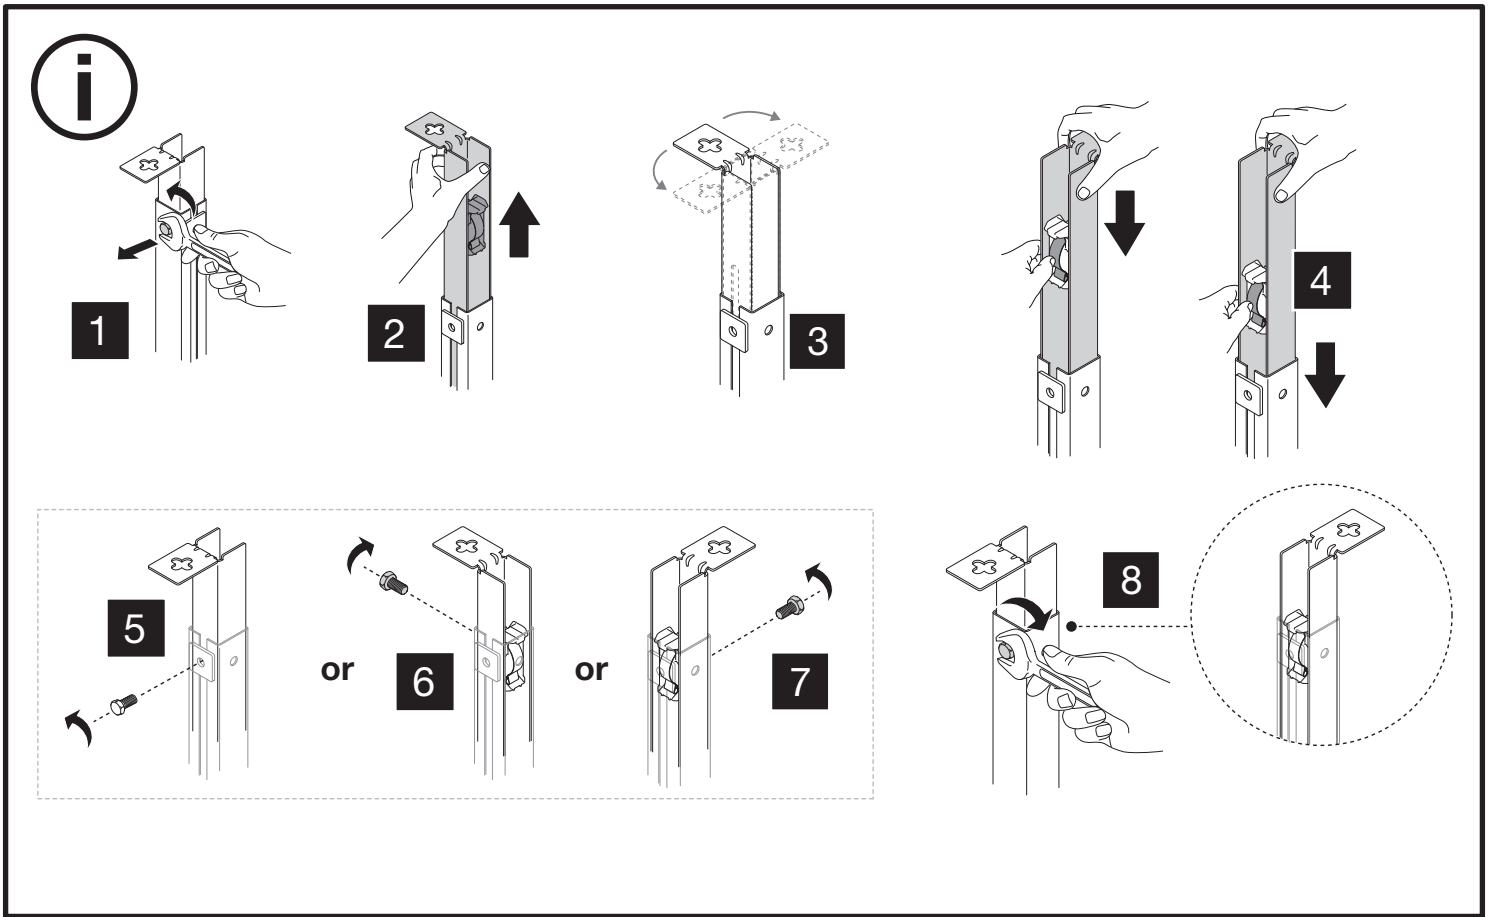

OLI120 PLUS

SANITARBLOCK

8B

8C

9

> 660 mm

881603