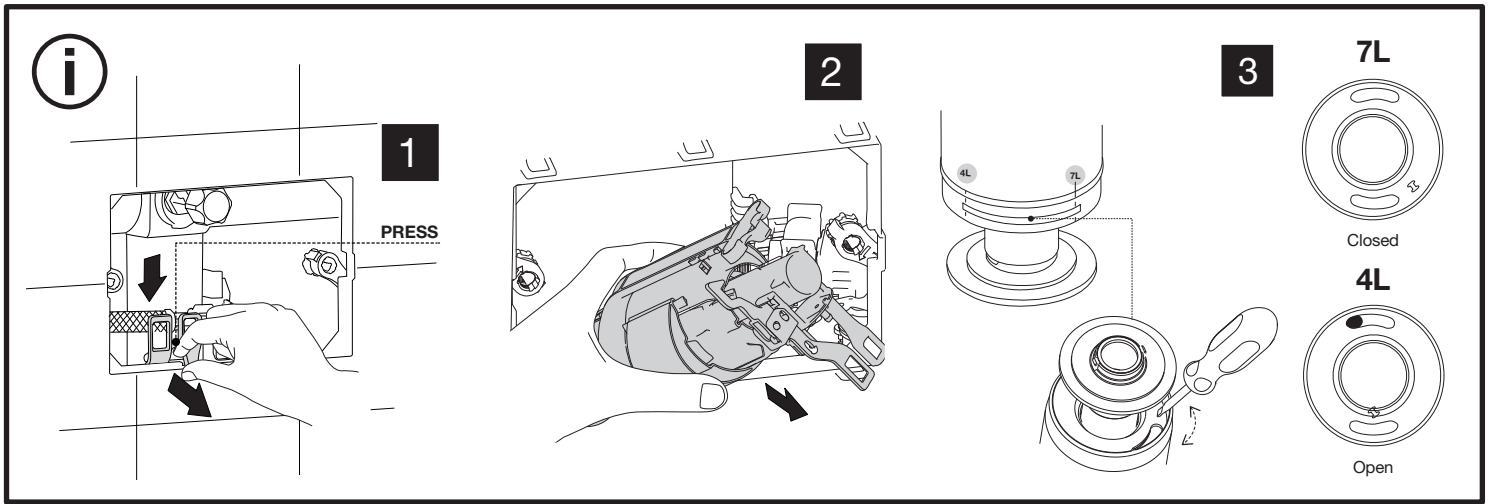

OLI120 PLUS

SANITARBLOCK

8B

8C

9

> 660 mm

881603