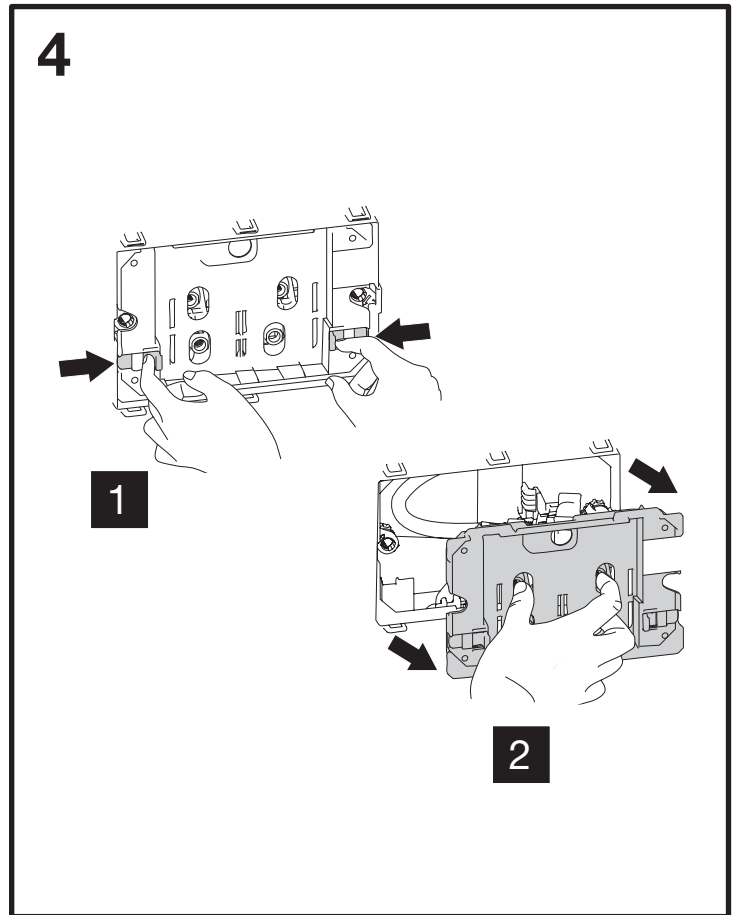

OLI120 PLUS

SANITARBLOCK

8B

8C

9

> 660 mm

881603