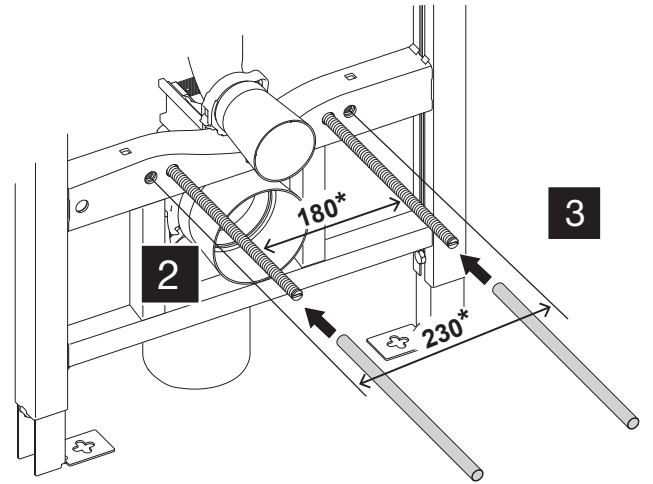

OLI120 PLUS

SANITARBLOCK

8B

8C

9

> 660 mm

881603