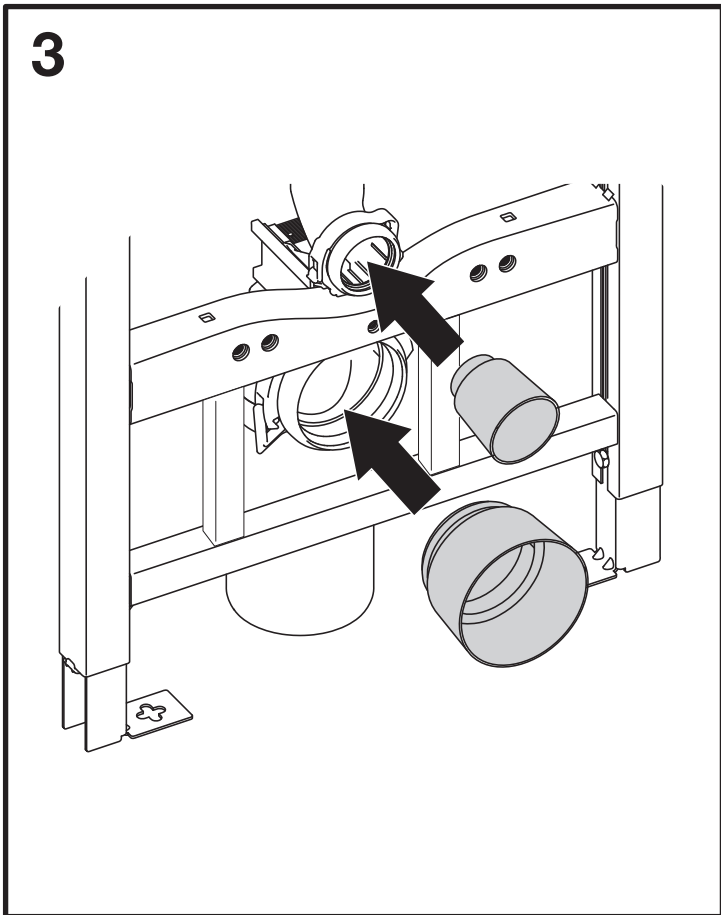

OLI120 PLUS

SANITARBLOCK

8B

8C

9

> 660 mm

881603