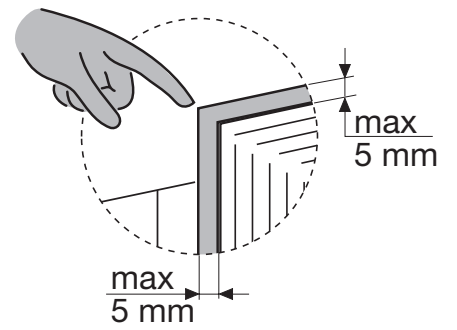

OLI120 PLUS

SANITARBLOCK

8B

8C

9

> 660 mm

881603