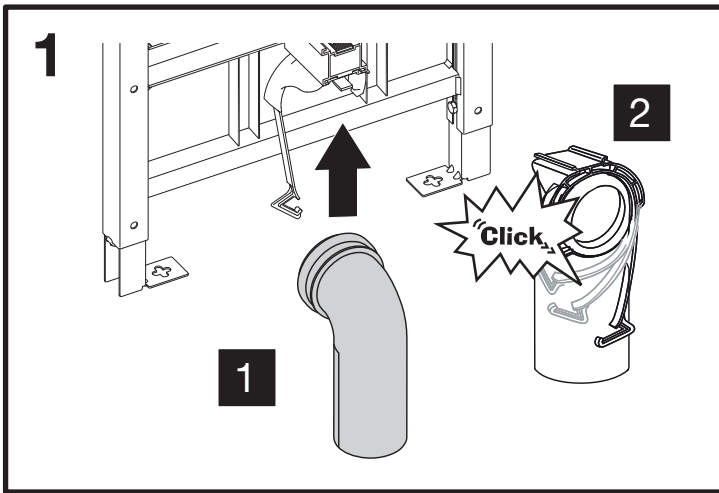

OLI120 PLUS

SANITARBLOCK

8B

8C

9

> 660 mm

881603