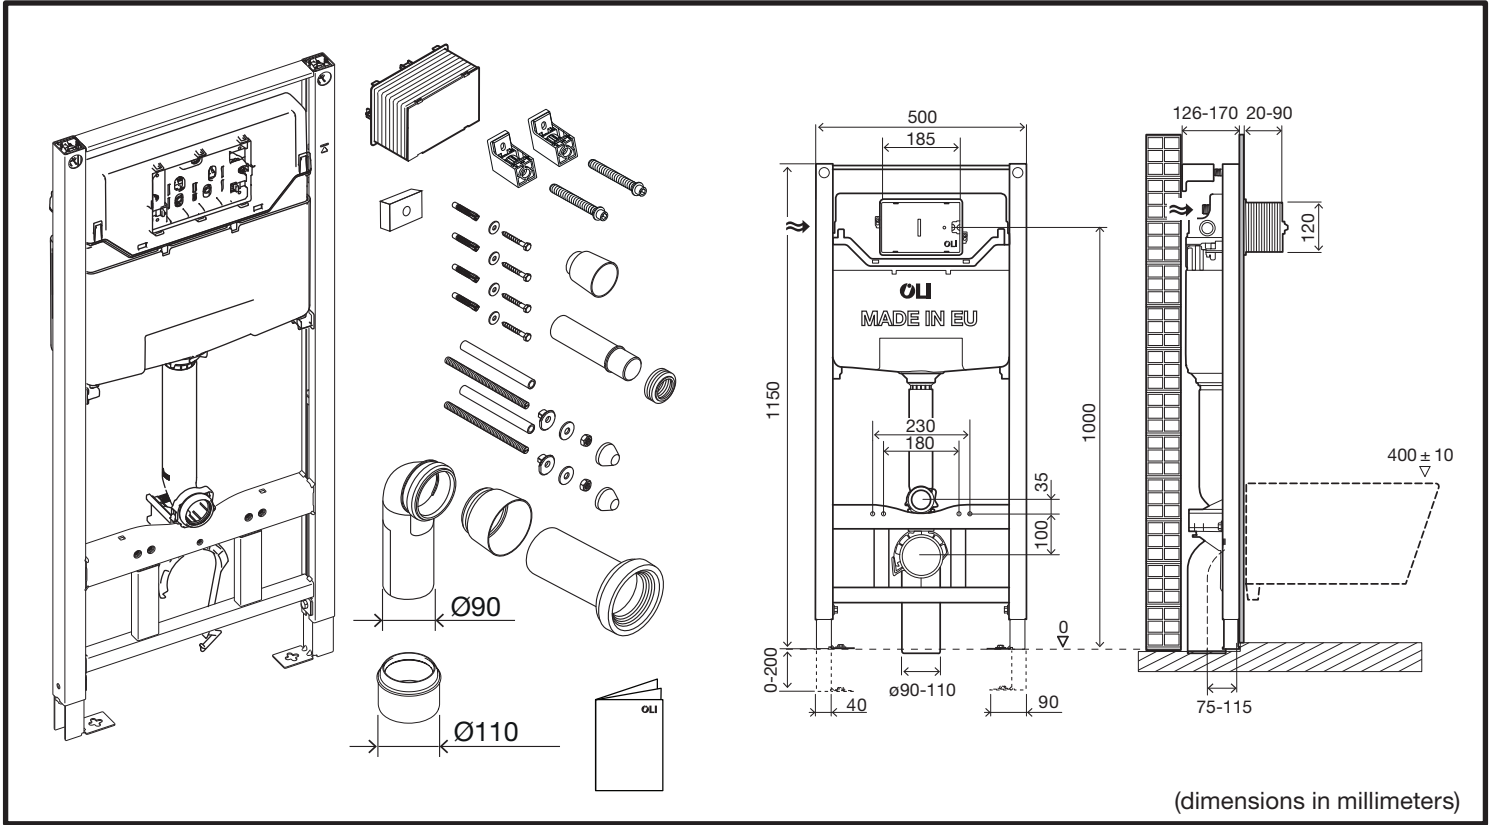

OLI120 PLUS

SANITARBLOCK

8B

8C

9

> 660 mm

881603