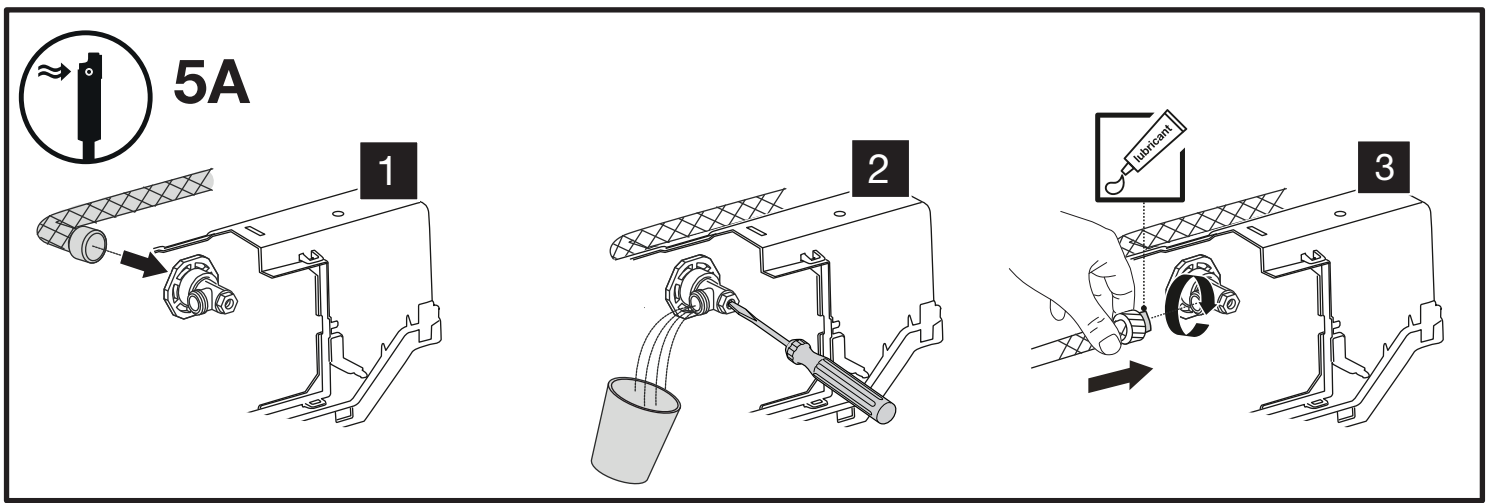

OLI120 PLUS

SANITARBLOCK

8B

8C

9

> 660 mm

881603