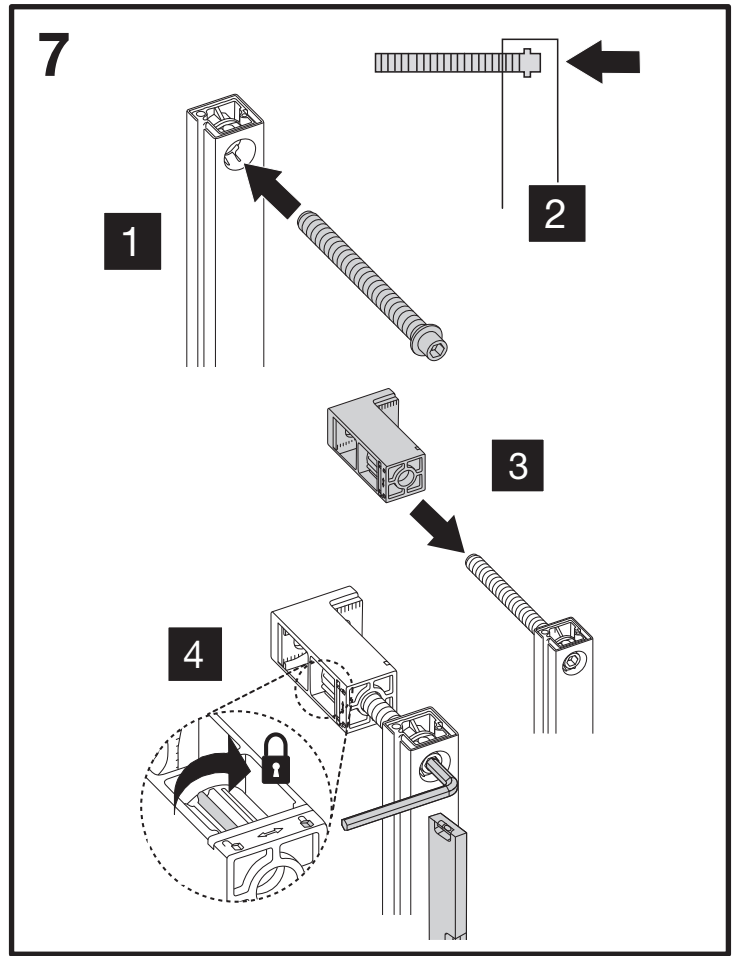

OLI120 PLUS

SANITARBLOCK

8B

8C

9

> 660 mm

881603