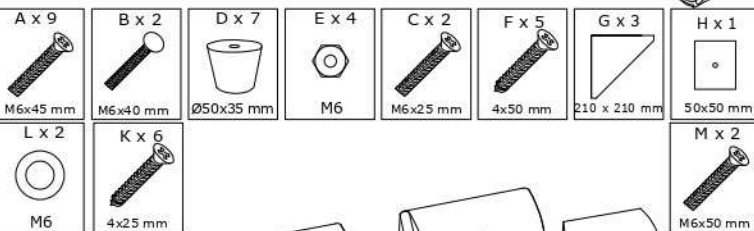

Элит-М

ООО "Домовой-РП"
РБ, Минская обл., Минский р-н,
пос. Привольный, ул. Мира, 53/4
тел. +375 (29) 675-92-42
www.domovoy.by

ВАЖНАЯ ИНФОРМАЦИЯ!

Внимательно и полностью прочитайте это руководство, прежде чем приступить к сборке или использованию этого изделия. Следуйте всем инструкциям этого руководства и сохраните его на будущее для справки.

ВАЖНО!

В любом изделии, собранном с использованием винтов любого типа, необходимо через 2 недели после сборки и в дальнейшем каждые 3 месяца подтягивать винты, чтобы обеспечить прочность изделия в течение срока эксплуатации.

ОБЩИЕ УКАЗАНИЯ ПО УХОДУ ЗА МЕБЕЛЬЮ С ОТДЕЛКОЙ ИЗ ТКАНИ

Очистите изделие чистой влажной тряпкой. Используйте только чистую воду. Пыль и грязь можно удалить пылесосом или чистой мягкой тряпкой. Не наносите моющие средств, растворители или другие химические вещества на ткань, поскольку они могут привести к вымыванию цвета.

Упаковка 1/3:

Упаковка 2/3:

Упаковка 3/3:

1/6

3/6

2/6

Упаковщик

2 подушки мал.
3 подушки бол.
2 подлокотника
комплектация
инструкция

4/6