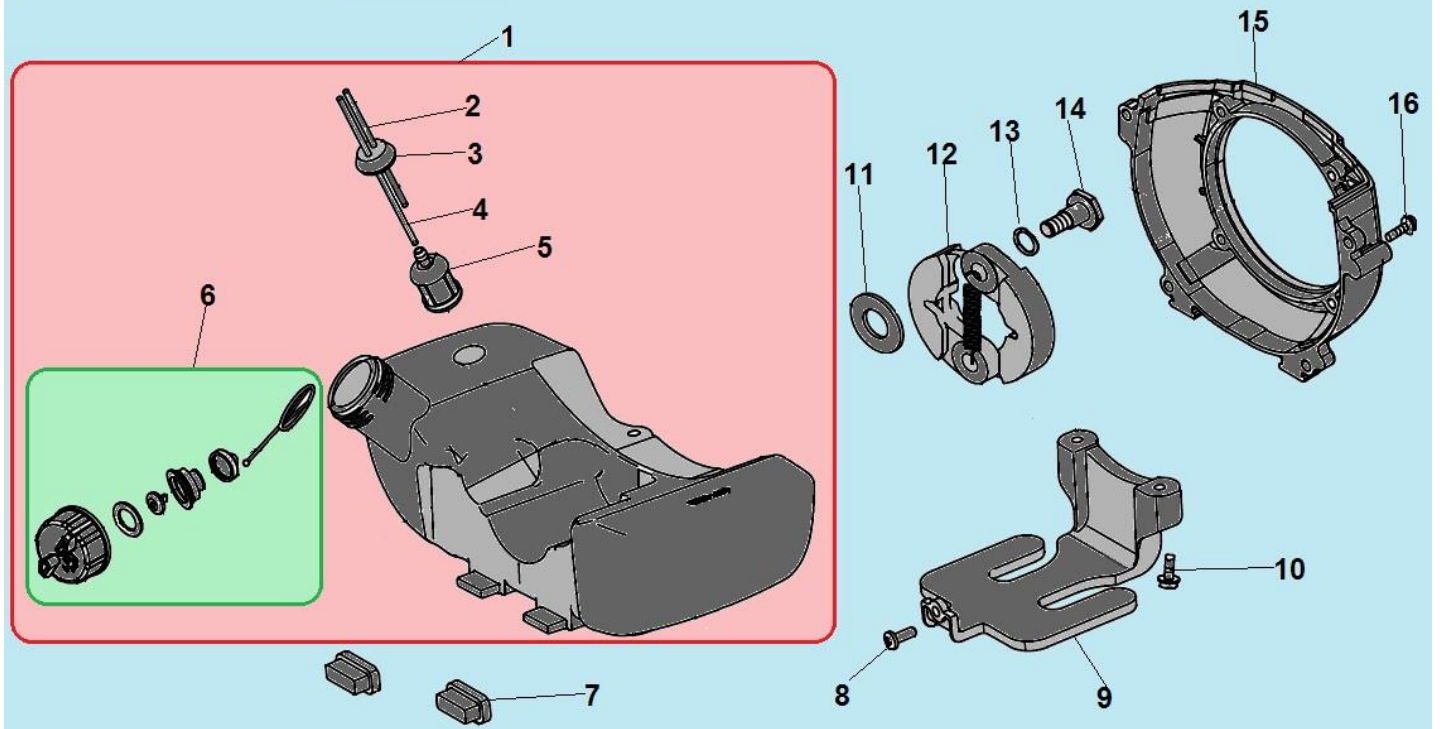

№	Артикул	Наименование	К-во	№	Артикул	Наименование	К-во
1	18040320	Бак топливный с/О	1	9	18040271	Защита топливного бака	1
1	18040321	Бак топливный нового образца	1	10	01010764	Болт М5х25	2
2	03020080	Шланг праймера	1	11	01040121	Шайба сцепления 8х18х1,2	2
3	03020090	Уплотнение шлангов	1	12	033145100	Сцепление	1
4	03020070	Топливный шланг	1	13	03040050043	Шайба болта сцепления	2
5	02050120002	Топливный фильтр	1	14	02020130003	Болт крепления сцепления	2
6	04020611	Пробка топливного бака	1	15	02020330	Крышка сцепления	1
7	03020050	Резиновый буфер	2	16	01010720	Болт М5х12	2
8	01030200	Винт М5х14	1