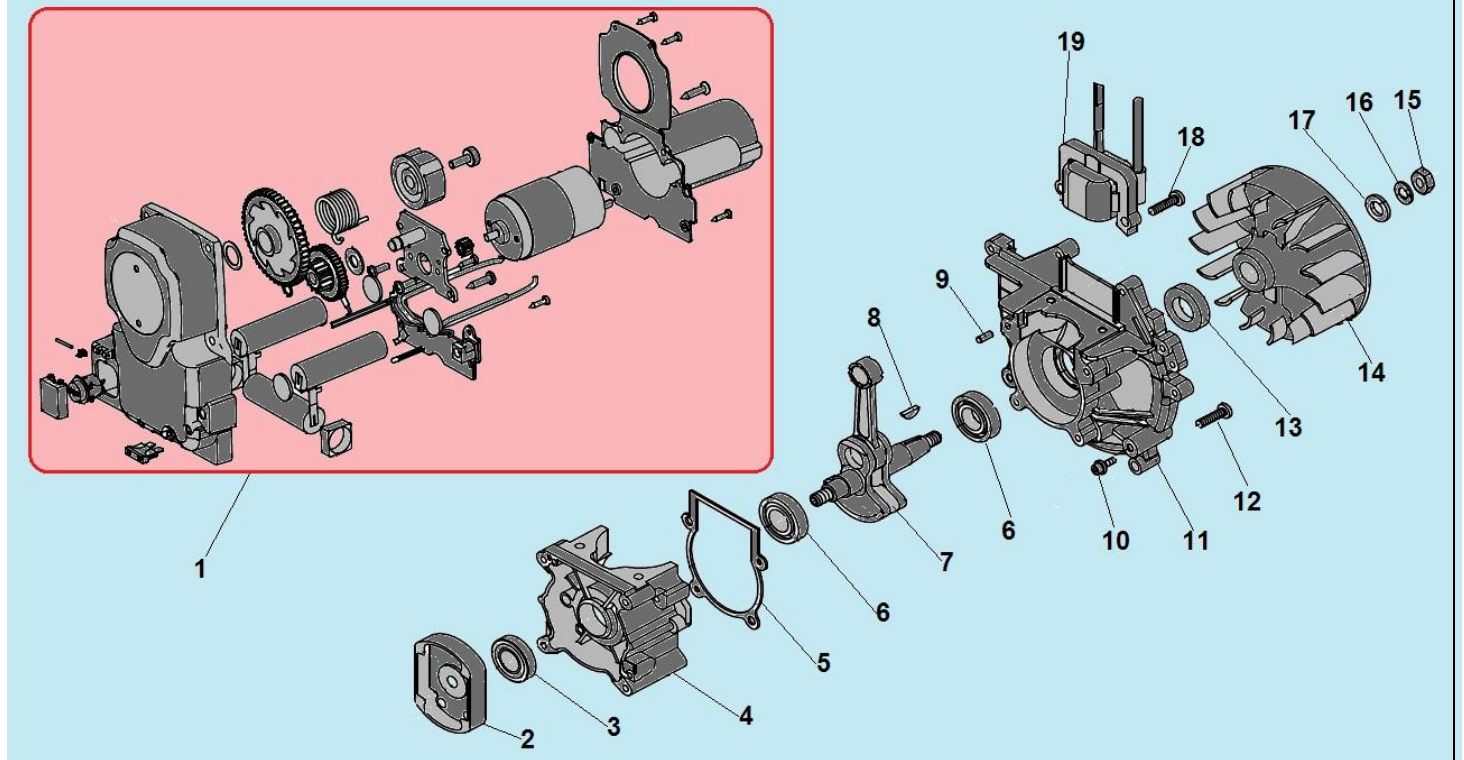

№	Артикул	Наименование	К-во	№	Артикул	Наименование	К-во
1	180402100	Стартер электрический комплект	1	11	02020050	Картер, сторона маховика	1
2	02050100006	Плата собачек стартера	1	12	01010552	Болт М5х35	4
3	03100010032	Сальник коленвала 12х22х7	1	13	980153007	Сальник коленвала 15х30х7	1
4	02020190	Картер, сторона стартера	1	14	02030033	Маховик	1
5	07010210	Прокладка картера	1	15	01020001	Гайка М8	1
6	03090010016	Подшипник коленвала 6202	2	16	01040180	Гровер	1
7	05040043	Коленвал	1	17	01040121	Шайба 8х18х1,2	1
8	951103130	Шпонка маховика 3х5х13	1	18	01010757	Болт М5х20	1
9	01050170	Штифт 7х5,5х11	2	19	02030120	Магнето	1
10	01010740	Болт М5х16	2