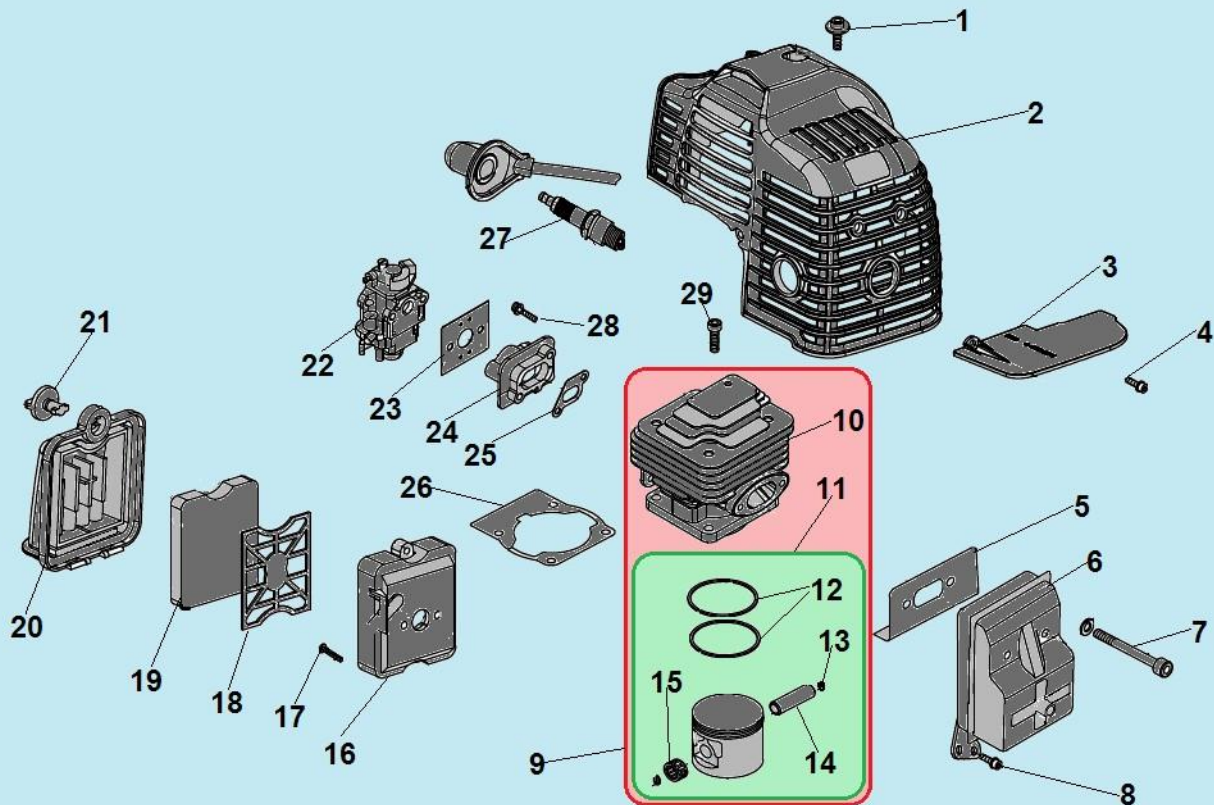

№	Артикул	Наименование	К-во	№	Артикул	Наименование	К-во
1	01610310029	Кронштейн крепления колес	1	21	01610310059	Шплинт крепления фрез	2
2	01610310022	Гайка M8	2	22	01610310066	Фреза D	1
3	01610310023	Шайба 8x24x2	2	23	01610310061	Фетровая шайба	2
4	01610310024	Колесо	2	24	01610310065	Фреза C	1
5	01610310025	Шайба 14x20x2	2	25	01610310064	Кожух фрез B	1
6	01610310026	Ось колеса	1	26	01610310063	Кожух фрез A	1
7	01610310027	Регулировочная втулка	1	27	01610310062	Фреза B	1
8	01610310031	Трубка оси колеса	1	28	01610310060	Фреза A	1
9	01610310032	Втулка	1	29	01610310046	Правая половина корпуса редуктора	1
10	01610310033	Пружина	1	30	01610310050	Шестерня редуктора	1
11	01610310039	Барабан сцепления	1	31	01610310051	Вал привода фрез	1
12	01610310040	Сальник 12x32x5,5	1	32	01610310052	Шпонка 5x6,5x18	1
13	01610310041	Подшипник 6901-2RS	2	33	01610310037	Кронштейн сошника	1
14	01610310042	Шайба 16x31,5x1	1	34	01610310034	Сошник	1
15	01610310045	Червячный вал	1	35	01610310036	Шплинт пальца сошника	1
16	01610310041	Подшипник 6901-2RS	2	36	03090010014	Подшипник 6002-2RS	1
17	01610310049	Прижимное кольцо	1	37	01610310044	Подшипник упорный 51202	1
18	804029	Подшипник 6004-2RS	2	38	01610310035	Палец 8x24,5x3,2	1
19	01610310047	Сальник 19x30x5	2	39	01610310068	Редуктор комплект	1
20	01610310054	Левая половина корпуса редуктора	1				

№	Артикул	Наименование	К-во	№	Артикул	Наименование	К-во
1	01610310001	Ручка рабочей рукоятки	2	8	01610310018	Нижняя часть рабочих рукояток	1
2	01610310002	Рычаг газа	1	9	01610310015	Гайка крепления рабочих рукояток	4
3	01610310005	Уплотнительная втулка 17x20x20	1	10	01610310021	Болт М8x145	2
4		Перемычка между рукоятками	1	11	01610310012	Трос газа	1
5	01610310014	Левая рабочая рукоятка	1	12	01610310009	Правая рабочая рукоятка	1
6	01610310013	Средняя часть рабочих рукояток	1	13	01610310006	Выключатель зажигания комплект	1
7	01610310017	Болт М8x40	4				