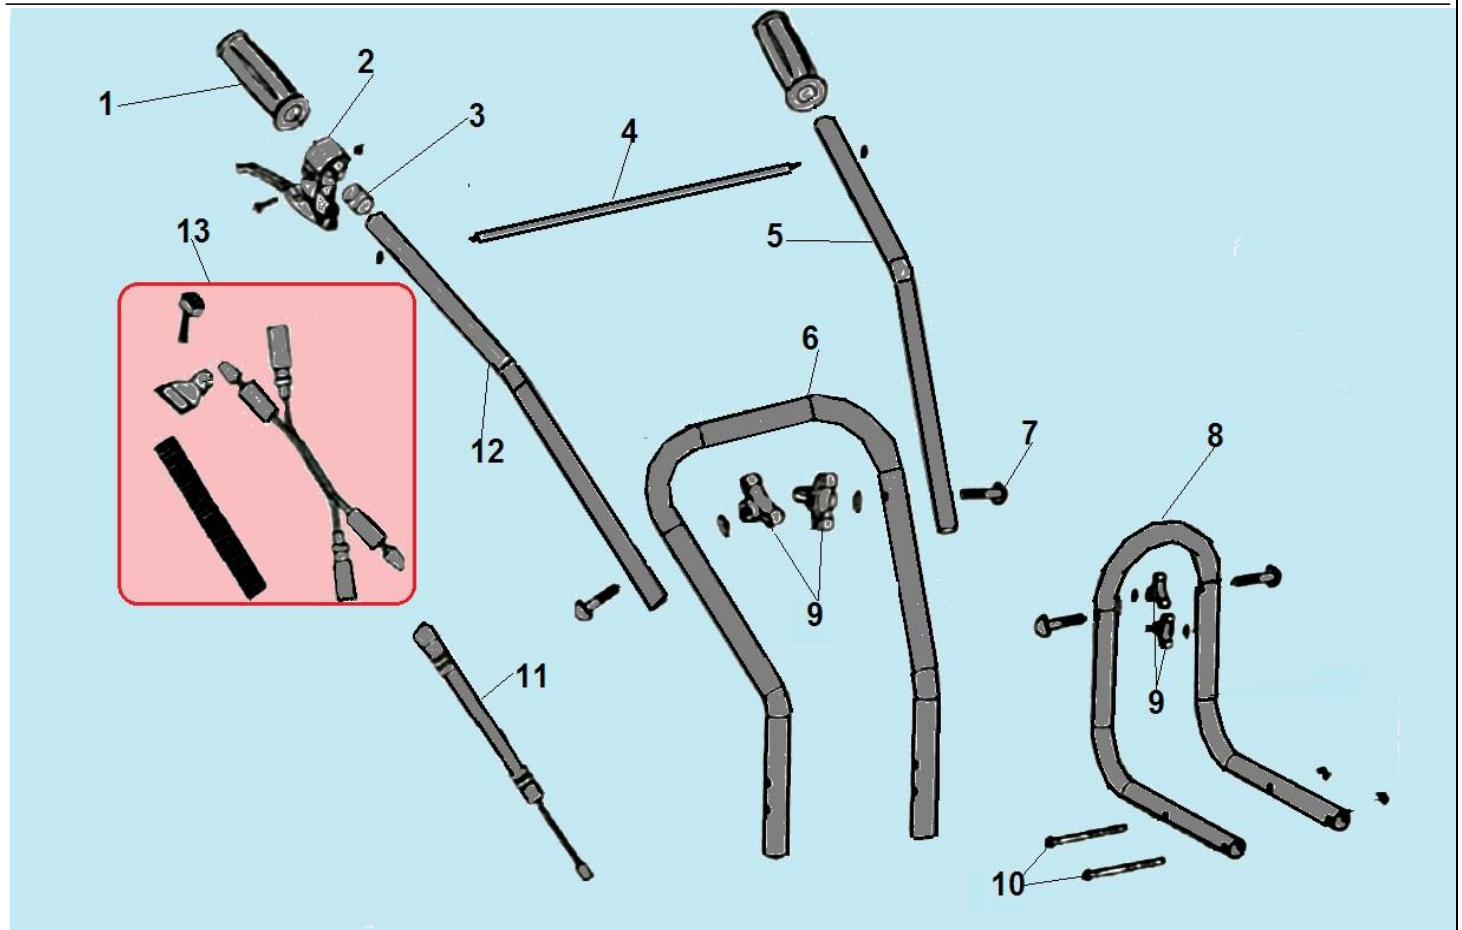

№	Артикул	Наименование	К-во	№	Артикул	Наименование	К-во
1	01610310029	Кронштейн крепления колес	1	21	01610310059	Шплинт крепления фрез	2
2	01610310022	Гайка M8	2	22	01610310066	Фреза D	1
3	01610310023	Шайба 8x24x2	2	23	01610310061	Фетровая шайба	2
4	01610310024	Колесо	2	24	01610310065	Фреза C	1
5	01610310025	Шайба 14x20x2	2	25	01610310064	Кожух фрез B	1
6	01610310026	Ось колеса	1	26	01610310063	Кожух фрез A	1
7	01610310027	Регулировочная втулка	1	27	01610310062	Фреза B	1
8	01610310031	Трубка оси колеса	1	28	01610310060	Фреза A	1
9	01610310032	Втулка	1	29	01610310046	Правая половина корпуса редуктора	1
10	01610310033	Пружина	1	30	01610310050	Шестерня редуктора	1
11	01610310039	Барабан сцепления	1	31	01610310051	Вал привода фрез	1
12	01610310040	Сальник 12x32x5,5	1	32	01610310052	Шпонка 5x6,5x18	1
13	01610310041	Подшипник 6901-2RS	2	33	01610310037	Кронштейн сошника	1
14	01610310042	Шайба 16x31,5x1	1	34	01610310034	Сошник	1
15	01610310045	Червячный вал	1	35	01610310036	Шплинт пальца сошника	1
16	01610310041	Подшипник 6901-2RS	2	36	03090010014	Подшипник 6002-2RS	1
17	01610310049	Прижимное кольцо	1	37	01610310044	Подшипник упорный 51202	1
18	804029	Подшипник 6004-2RS	2	38	01610310035	Палец 8x24,5x3,2	1
19	01610310047	Сальник 19x30x5	2	39	01610310068	Редуктор комплект	1
20	01610310054	Левая половина корпуса редуктора	1				

№	Артикул	Наименование	К-во	№	Артикул	Наименование	К-во
1	01610310001	Ручка рабочей рукоятки	2	8	01610310018	Нижняя часть рабочих рукояток	1
2	01610310002	Рычаг газа	1	9	01610310015	Гайка крепления рабочих рукояток	4
3	01610310005	Уплотнительная втулка 17x20x20	1	10	01610310021	Болт М8x145	2
4		Перемычка между рукоятками	1	11	01610310012	Трос газа	1
5	01610310014	Левая рабочая рукоятка	1	12	01610310009	Правая рабочая рукоятка	1
6	01610310013	Средняя часть рабочих рукояток	1	13	01610310006	Выключатель зажигания комплект	1
7	01610310017	Болт М8x40	4				