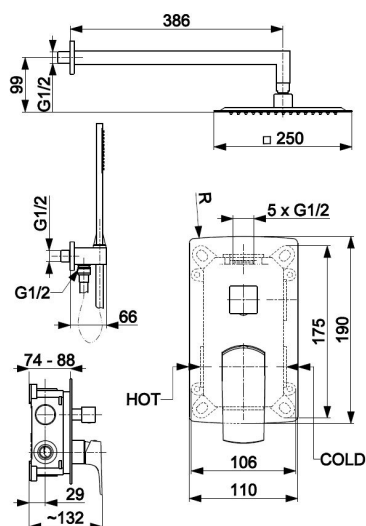

МОКАИТ

СМЕСИТЕЛЬ ВСТРОЕННЫЙ

ОПИСАНИЕ ПРОДУКТА:

ИНДЕКС:	5539-511-00
EAN:	5907571552479
Цвет:	хром
Польская классификация изделий и услуг:	28.14.12-33.04.01
Тип:	настенный
Материал:	латунь
Управляющий элемент:	регулятор керамический Ø35
Привязать:	керамика
Расход воды (л/мин):	ручка для душа 14,5 / диск 18,5
Рабочее давление (атм.):	3
Температура воды [°C] максимальная:	≤90/ 65
Акустическая группа:	II
Количество потоков выдвигного излива:	1
Длина шланга [мм]:	1500
Материал шланга:	PVC
Длина штанги [мм]:	386

УПАКОВКА СОДЕРЖИТ:

маскирующая розетка, ручка регулятора компл., ручка переключателя, штанга для душа квадратная L400 мм, диск квадратный FI 250 мм, держатель душевой лейки скрытого монтажа, душевая лейка, шланг для душа L=1500 мм, заглушка, руководство по монтажу и обслуживанию смесителя скрытого монтажа типа BOX с гарантийным талоном

Диаметр тарелки [мм]:	250x250
Система очистки:	easy clean