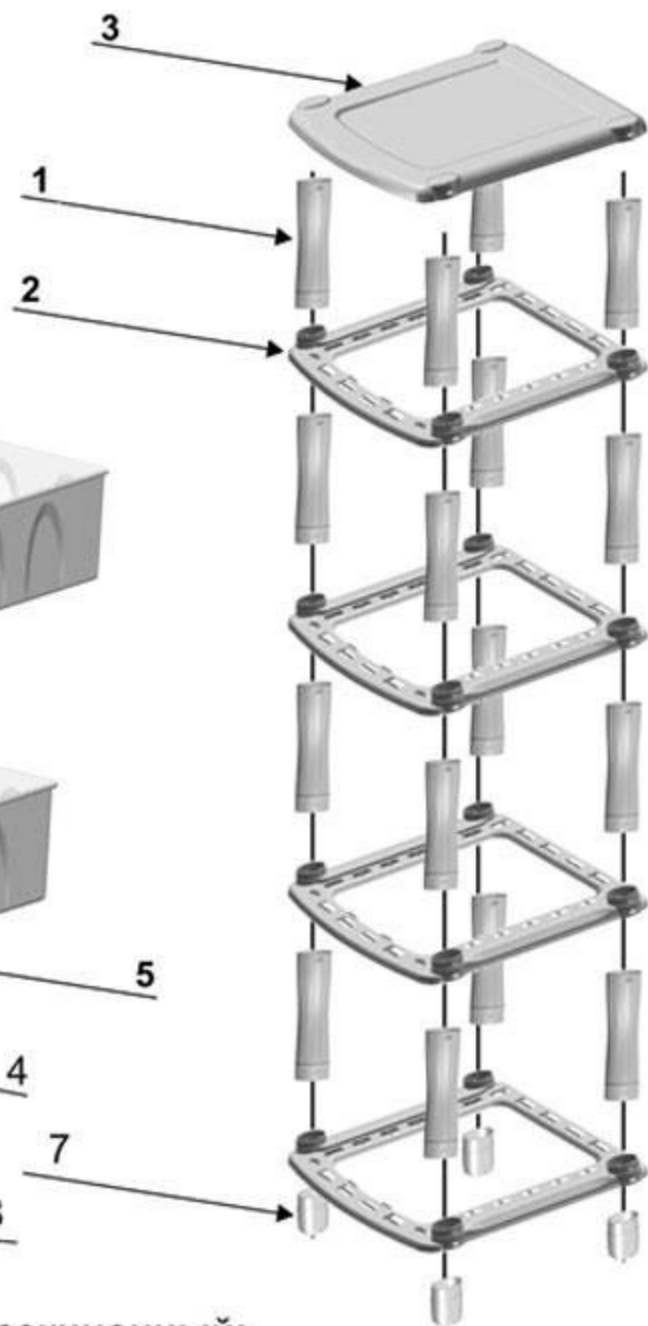

# КОМОД

## инструкция по сборке

### Комод 4-х секционный:

- |                |         |
|----------------|---------|
| 1. Стойка      | - 16шт. |
| 2. Перегородка | - 4шт.  |
| 3. Крышка      | - 1шт.  |
| 4. Накладка    | - 4шт.  |
| 5. Ящик        | - 4шт.  |
| 6. Ручка       | - 4шт.  |
| * Шуруп        | - 8шт.  |
| 7. Ножка       | - 4шт.  |
| 8. Колесики    | - 4шт.  |