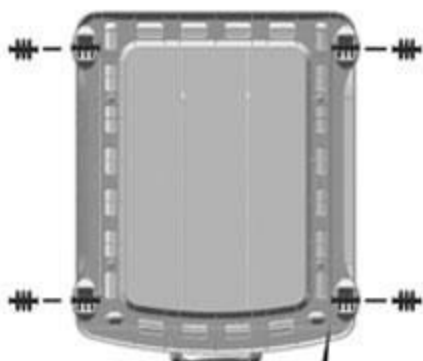

### Комод 4-х секционный:

- |                |         |
|----------------|---------|
| 1. Стойка      | - 16шт. |
| 2. Перегородка | - 4шт.  |
| 3. Крышка      | - 1шт.  |
| 4. Накладка    | - 4шт.  |
| 5. Ящик        | - 4шт.  |
| 6. Ручка       | - 4шт.  |
| * Шуруп        | - 8шт.  |
| 7. Ножка       | - 4шт.  |
| 8. Колесики    | - 4шт.  |