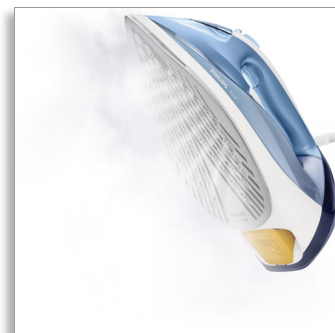

Philips Azur
Паровой утюг

Постоянная подача пара 45 г/
мин

Паровой удар 180 г
Подошва SteamGlide

GC4532/27

Гарантированно оптимальная подача пара

С улучшенной системой очистки от накипи Quick Calc Release

Благодаря инновационной конструкции частицы накипи легко расщепляются и автоматически собираются в специальном съемном контейнере. Это позволяет менее чем за 15 секунд очистить прибор от накипи для превосходных результатов использования прибора.

Комфортное глажение

- Система быстрой очистки от накипи

Более быстрое глажение и безупречный результат

- Паровой удар до 180 г для разглаживания жестких складок
- 2400 Вт для быстрого нагрева и безупречного результата
- Подача пара до 45 г/мин для быстрого разглаживания складок

Легко скользит по любым типам тканей

- Подошва SteamGlide — улучшенная подошва от Philips

PHILIPS

Паровой утюг
Постоянная подача пара 45 г/мин Паровой удар 180 г, Подошва SteamGlide

Особенности

Быстрая очистка от накипи

Обеспечивает быстрый нагрев и превосходные результаты для быстрого глажения

Постоянная подача пара до 45 г/мин

Благодаря мощной и постоянной подаче в ткань проникает больше пара, и складки разглаживаются быстрее.