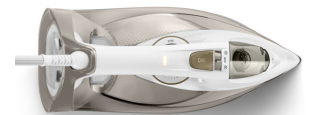

Philips Azur  
Паровой утюг

Постоянная подача пара 50 г/  
мин

Паровой удар 230 г  
Подошва SteamGlide Plus

GC4560/07

### Более быстрое глажение и безупречный результат

- Паровой удар до 230 г для разглаживания жестких складок
- 2600 Вт для быстрого нагрева и безупречного результата
- Подача пара до 50 г/мин для лучшего разглаживания складок