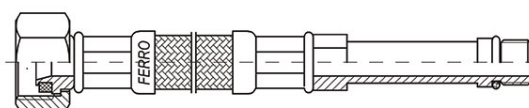

**Код: WBS**

Шланг в оплётке из нержавеющей стали 1/2"хM10х1 с длинным наконечником

<https://ru.ferrocompany.com/product-2271-WBS.html>Индивидуальная упаковка: **1, индивидуальная упаковка со штрих-кодом для розничной продаже**Сборочная упаковка: **10**

Код	L [см]		
WBS23	35	1	10
WBS25	40	1	10
WBS24	50	1	10
WBS26	60	1	10
WBS27	70	1	10
WBS28	80	1	10
WBS29	90	1	10
WBS20	100	1	10

**Правильный монтаж****Неправильный монтаж**