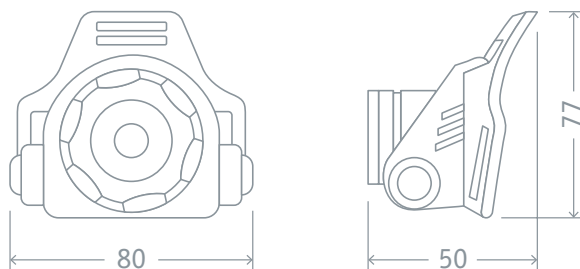

- Мощный светодиод CREE XP-E
- Изменяемая фокусировка позволяет освещать большую площадь вблизи или светить вдаль на расстояние до 150 м
- 3 режима работы позволяют настроить оптимальный уровень яркости фонаря и увеличить время автономной работы
- Изменяемый угол наклона фонаря, регулируемая по длине эластичная лента
- Литий-ионный аккумулятор 2400 мАч обеспечивает до 11 часов автономной работы в режиме 50% яркости
- Время полной зарядки – 5 часов, 500 циклов зарядки/разрядки
- Адаптер питания входит в комплект
- Саморазряд при хранении составляет менее 20% в год
- Фонарь также может работать от щелочных элементов питания типа AAA, адаптер для батареек входит в комплект

Режим работы	Световой поток, лм	Дальность освещения, м	Автономная работа, ч
100%	350	150	5
50%	150	90	11
мерцание	-	-	25

Код продукта	Источник света	Аккумулятор	Материал корпуса	Вес, г	Размер, мм	Кол-во штук в упаковке	Штрихкод
NPT-H15-ACCU	1 CREE XP-E, 5 Вт	Li-Ion, 3.7 В, 2400 мАч	металл/пластик	250	80 x 50 x 77	1/50	4650074 61438 0