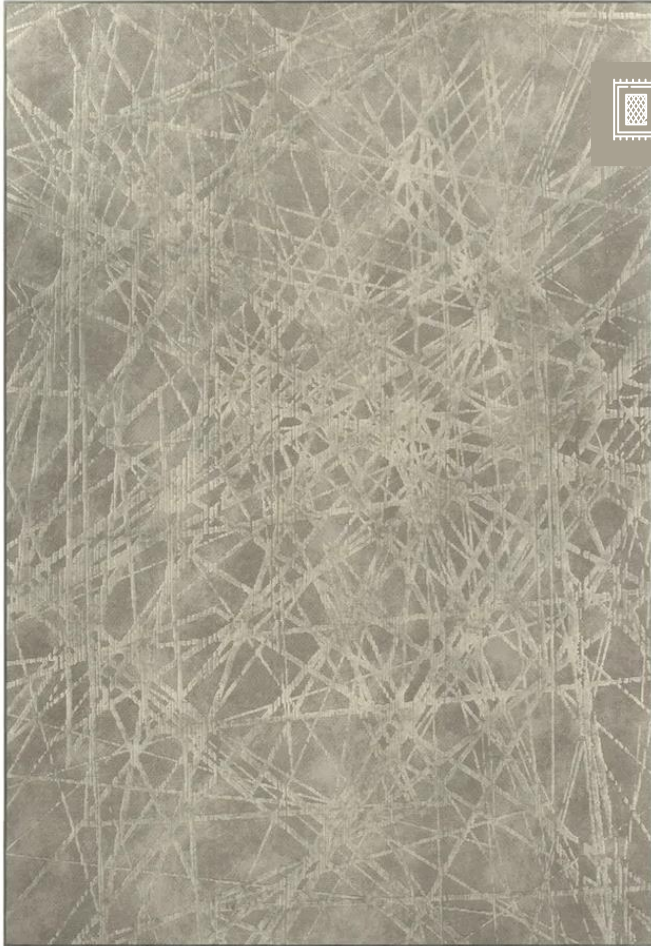

CHISTETIKA Home Collection - это больше,
чем предметы интерьера, это концепция удобной жизни

CONSTRUCTION

Collection

ОСНОВНОЙ МАТЕРИАЛ

Основа ковра: хлопок - 93%, акрил - 7%
Ворс: полиэстер - 93%, нейлон - 7%

Цвет: серый травертин

Страна дизайна: Россия

Страна производства: Турция

ИНСТРУКЦИЯ ПО ЭКСПЛУАТАЦИИ

1. Распаковать
2. Расстелить ковер на ровную, сухую поверхность

Ковер предназначен для эксплуатации в закрытых помещениях с низкой влажностью.

Рекомендуемый срок использования: 5 лет

EAC Товар сертифицирован

MIX & MATCH
КОВЕР
LINE TRAVERTINE

ДОМАШНИЙ ТЕКСТИЛЬ

Instyle Alloy
Instyle Grey
Instyle Ivory
Storm Marsala

LINE TRAVERTINE 160x230

Размер: 160 × 230 см

Принципиально урбанистический образ ковра подчёркнут современным графическим дизайном, совмещением двух фактур и актуальной колор-картой. Стремительная динамика линий тонко передаёт современный ритм городской жизни, стремление и готовность к новым событиям.

ANTI BACTERIAL

SOFT TOUCH

PET FRIENDLY

LONG LIFE

ENVIRONMENTAL NORMS