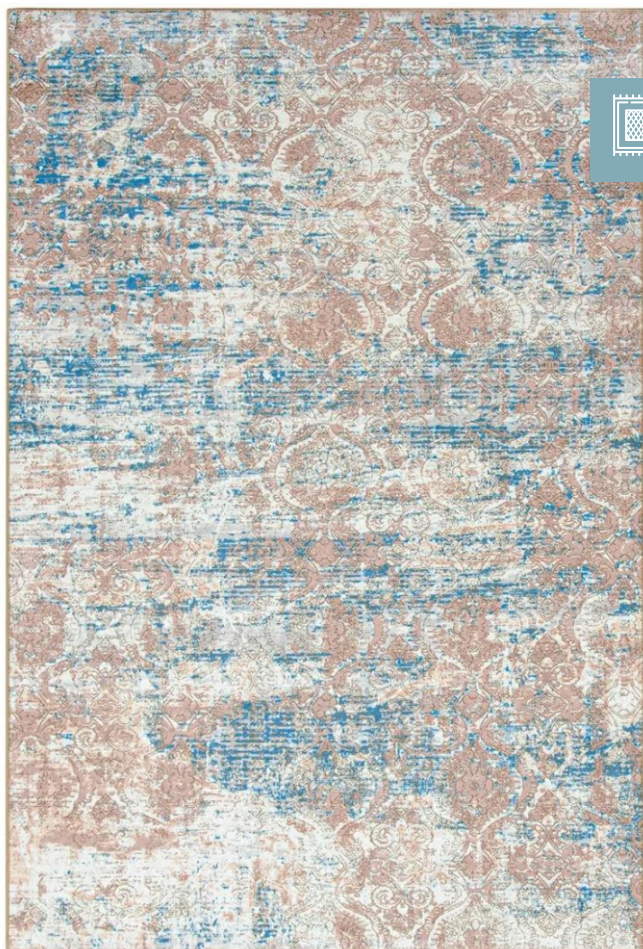

CHISTETIKA Home Collection - это больше,
чем предметы интерьера, это концепция удобной жизни

HERITAGE
Collection

ОСНОВНОЙ МАТЕРИАЛ

Основа ковра: хлопок - 93%, акрил - 7%
Ворс: полиэстер - 100%

Цвет: синий

Страна дизайна: Россия

Страна производства: Турция

ИНСТРУКЦИЯ ПО ЭКСПЛУАТАЦИИ

1. Распаковать
2. Расстелить ковер на ровную, сухую поверхность

Ковер предназначен для эксплуатации в закрытых помещениях с низкой влажностью.

Рекомендуемый срок использования: 5 лет

EAC Товар сертифицирован

MIX & MATCH
КОВЕР
MEMORY DENIM

ДОМАШНИЙ ТЕКСТИЛЬ

Aqua Cappuccino
Color Vibes Grey / Blue
Instyle Beige
Edition Beige

MEMORY DENIM 120x180

Размер: 120 × 180 см

Органично впишется в интерьер с классической стилистикой, сообщив ему глубину и ощущение ценности. Стилизованный орнамент дополнит современный интерьер, став его художественным акцентом.

ANTI BACTERIAL

SOFT TOUCH

PET FRIENDLY

LONG LIFE

ENVIRONMENTAL NORMS