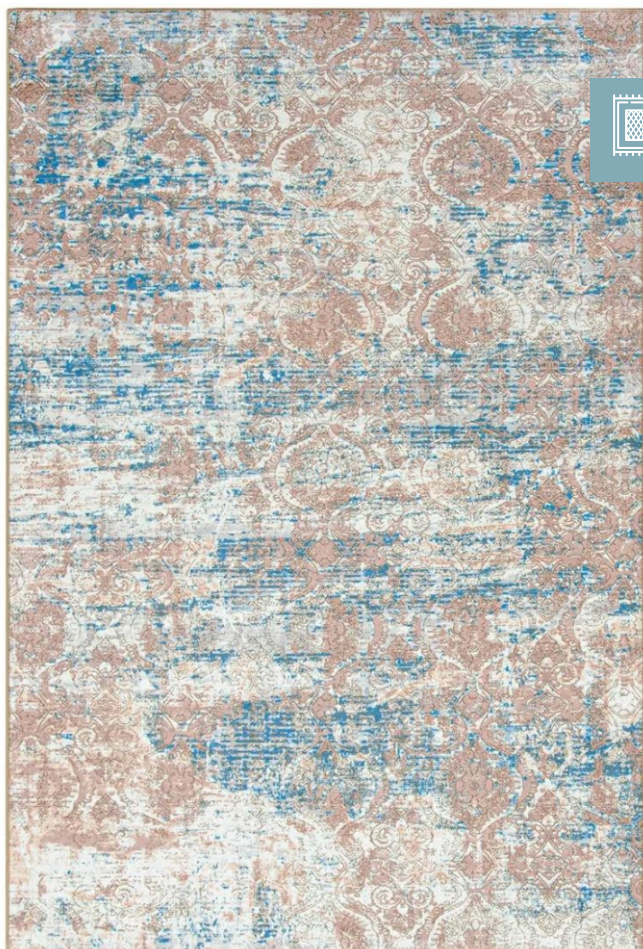

CHISTETIKA Home Collection - это больше,
чем предметы интерьера, это концепция удобной жизни

HERITAGE Collection

ОСНОВНОЙ МАТЕРИАЛ

Основа ковра: хлопок - 93%, акрил - 7%

Ворс: полиэстер - 100%

Цвет: синий

Страна дизайна: Россия

Страна производства: Турция

ИНСТРУКЦИЯ ПО ЭКСПЛУАТАЦИИ

1. Распаковать
2. Расстелить ковер на ровную, сухую поверхность

Ковер предназначен для эксплуатации в закрытых помещениях с низкой влажностью.

Рекомендуемый срок использования: 5 лет

EAC Товар сертифицирован

MIX & MATCH
КОВЕР
MEMORY DENIM

ДОМАШНИЙ ТЕКСТИЛЬ

Aqua Cappuccino
Color Vibes Grey / Blue
Instyle Beige
Edition Beige

MEMORY DENIM 160x230

Размер: 160 × 230 см

Органично впишется в интерьер с классической стилистикой, сообщив ему глубину и ощущение ценности. Стилизованный орнамент дополнит современный интерьер, став его художественным акцентом.

ANTI BACTERIAL

SOFT TOUCH

PET FRIENDLY

LONG LIFE

ENVIRONMENTAL NORMS