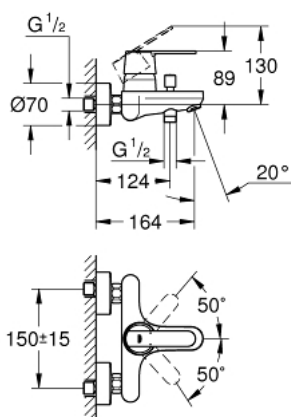

32 887 000 ГЕТ СМЕСИТЕЛЬ ОДНОРЫЧАЖНЫЙ ДЛЯ ВАННЫ, DN 15

ОПИСАНИЕ ПРОДУКТА

- настенный монтаж
- металлический рычаг
- GROHE SilkMove керамический картридж Ø 46 мм
- регулировка расхода воды
- GROHE StarLight хромированное покрытие поверхности
- автоматический переключатель: ванна/душ
- встроенный обратный клапан в душевом отводе 1/2"
- аэратор
- скрытые S-образные эксцентрики
- с защитой от обратного потока
- класс шума I по DIN 4109
- встроенный запорный клапан в душевом отводе 1/2"

32 887 000 ГЕТ СМЕСИТЕЛЬ ОДНОРЫЧАЖНЫЙ ДЛЯ ВАННЫ, DN 15

ЗАПАСНЫЕ ЧАСТИ

- 1: Рычаг (Order-nr. 46708000)
 - 2: Колпак (Order-nr. 46427000)
 - 3: Картридж (Order-nr. 46048000)
 - 4: Кнопка переключателя (Order-nr. 64309000)
 - 5: Переключатель (Order-nr. 65655000)
 - 6: Обратный клапан (Order-nr. 08565000)
 - 7: Аэратор (Order-nr. 13952000)
 - 8: S-образный эксцентрик (Order-nr. 12662000)
 - 9: Резьбовое соединение подключения 1/2" (Order-nr. 45044000)
 - 10: Удлинение 3/4", 20 мм (Order-nr. 0713000M)*
 - 11: Ограничитель температуры (Order-nr. 46308000)*
 - 12: Ключ (Order-nr. 19377000)*
- * Optional accessories