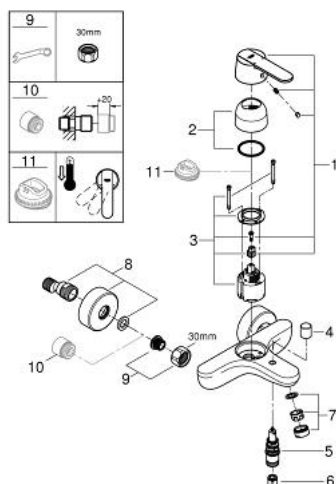

32 887 000 ГЕТ СМЕСИТЕЛЬ ОДНОРЫЧАЖНЫЙ ДЛЯ ВАННЫ, DN 15

ОПИСАНИЕ ПРОДУКТА

- настенный монтаж
- металлический рычаг
- GROHE SilkMove керамический картридж Ø 46 мм
- регулировка расхода воды
- GROHE StarLight хромированное покрытие поверхности
- автоматический переключатель: ванна/душ
- встроенный обратный клапан в душевом отводе 1/2"
- аэратор
- скрытые S-образные эксцентрики
- с защитой от обратного потока
- класс шума I по DIN 4109
- встроенный запорный клапан в душевом отводе 1/2"

32 887 000 ГЕТ СМЕСИТЕЛЬ ОДНОРЫЧАЖНЫЙ ДЛЯ ВАННЫ, DN 15

ЗАПАСНЫЕ ЧАСТИ

- 1: Рычаг (Order-nr. 46708000)
 - 2: Колпак (Order-nr. 46427000)
 - 3: Картридж (Order-nr. 46048000)
 - 4: Кнопка переключателя (Order-nr. 64309000)
 - 5: Переключатель (Order-nr. 65655000)
 - 6: Обратный клапан (Order-nr. 08565000)
 - 7: Аэратор (Order-nr. 13952000)
 - 8: S-образный эксцентрик (Order-nr. 12662000)
 - 9: Резьбовое соединение подключения 1/2" (Order-nr. 45044000)
 - 10: Удлинение 3/4", 20 мм (Order-nr. 0713000M)*
 - 11: Ограничитель температуры (Order-nr. 46308000)*
 - 12: Ключ (Order-nr. 19377000)*
- * Optional accessories