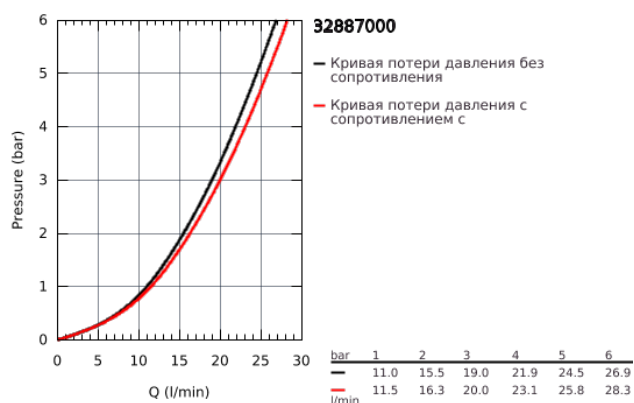

32 887 000 ГЕТ СМЕСИТЕЛЬ ОДНОРЫЧАЖНЫЙ ДЛЯ ВАННЫ, DN 15

ОПИСАНИЕ ПРОДУКТА

- настенный монтаж
- металлический рычаг
- GROHE SilkMove керамический картридж Ø 46 мм
- регулировка расхода воды
- GROHE StarLight хромированное покрытие поверхности
- автоматический переключатель: ванна/душ
- встроенный обратный клапан в душевом отводе 1/2"
- аэратор
- скрытые S-образные эксцентрики
- с защитой от обратного потока
- класс шума I по DIN 4109
- встроенный запорный клапан в душевом отводе 1/2"