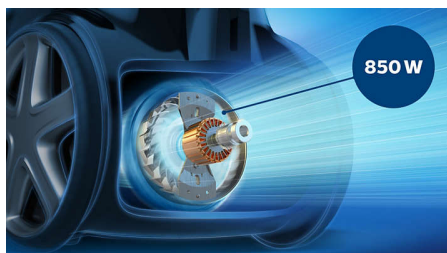

Особенности

Мощный мотор 850 Вт

Мотор высокой мощности 850 Вт обеспечивает мощное всасывание для эффективной уборки.