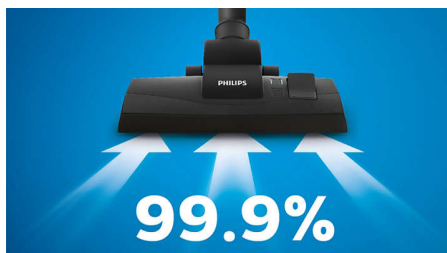

Уборка без усилий

- Благодаря рабочему диапазону до 9 метров вы сможете дольше убираться, не отключая прибор от сети

Особенности

Мощный мотор 850 Вт

Мотор высокой мощности 850 Вт обеспечивает мощное всасывание для эффективной уборки.

Собирает 99,9 % пыли

Универсальная насадка и высокая мощность всасывания обеспечат сбор 99,9 % мелкой пыли*.

Технология PowerCyclone 4

Технология PowerCyclone 4 ускоряет поток воздуха в цилиндрической камере для отделения пыли от воздуха, а также поддержания стабильно высокой мощности.