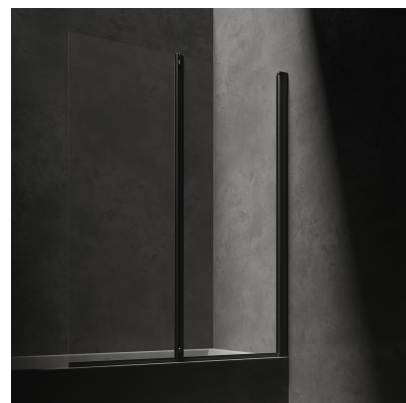

KINGSTON | шторка на ванну, двухстворчатая, 120 см

Цвет: черный матовый / прозрачный

Сертификаты: Европейская декларация характеристик качества (маркировка CE)

Материалы и технологии

Закаленное стекло с инновационным покрытием 3M™ EASY CLEAN защищает стекло от осаждения воды и загрязнений, существенно облегчает очистку.

С системой DUAL MOUNT шторка для ванны может устанавливаться как справа так и слева.

Технические характеристики

- ширина: 120 см
- высота: 150 см
- распахивающаяся в обе стороны
- стекло безопасное закаленное, толщина: 5 мм
- профиль алюминиевый