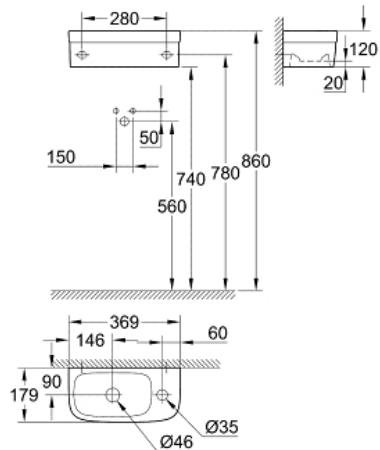

КЕРАМИКА EURO
Раковина компактная
MODEL # 39327000

*Pure Freude
an Wasser*

GROHE

Product Description:
КЕРАМИКА EURO
Раковина компактная

Standard Specification:
настенный
1 отверстие под смеситель
с переливом
370 x 180 мм
Санитарный фарфор
пьедестал не рекомендуется
опция: износостойкое покрытие PureGuard и анти-
бактериальное глазирование (00H)

Color:
□ 39327000 альпин-белый