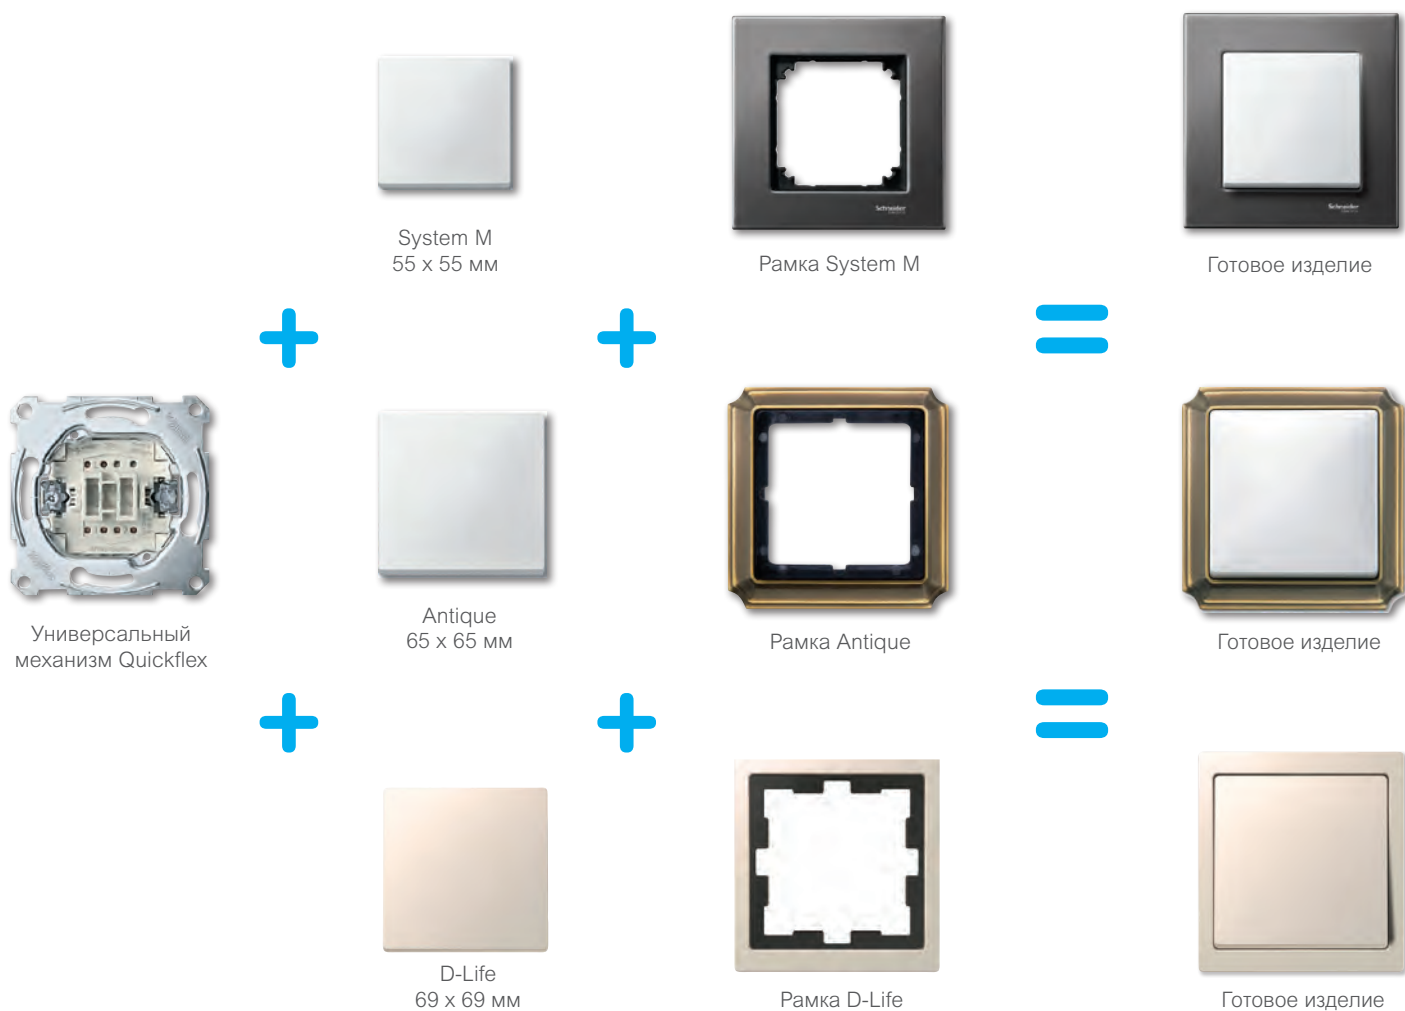

Механизм + клавиша + рамка = готовое изделие

На изображении представлен выключатель серии M-Plan, полярно-белый

M-Plan

Задаёт тон в цвете

Основа Merten System M – механизмы пяти цветов: активный белый (с антибактериальной поверхностью), полярно-белый, бежевый, алюминий и антрацит.