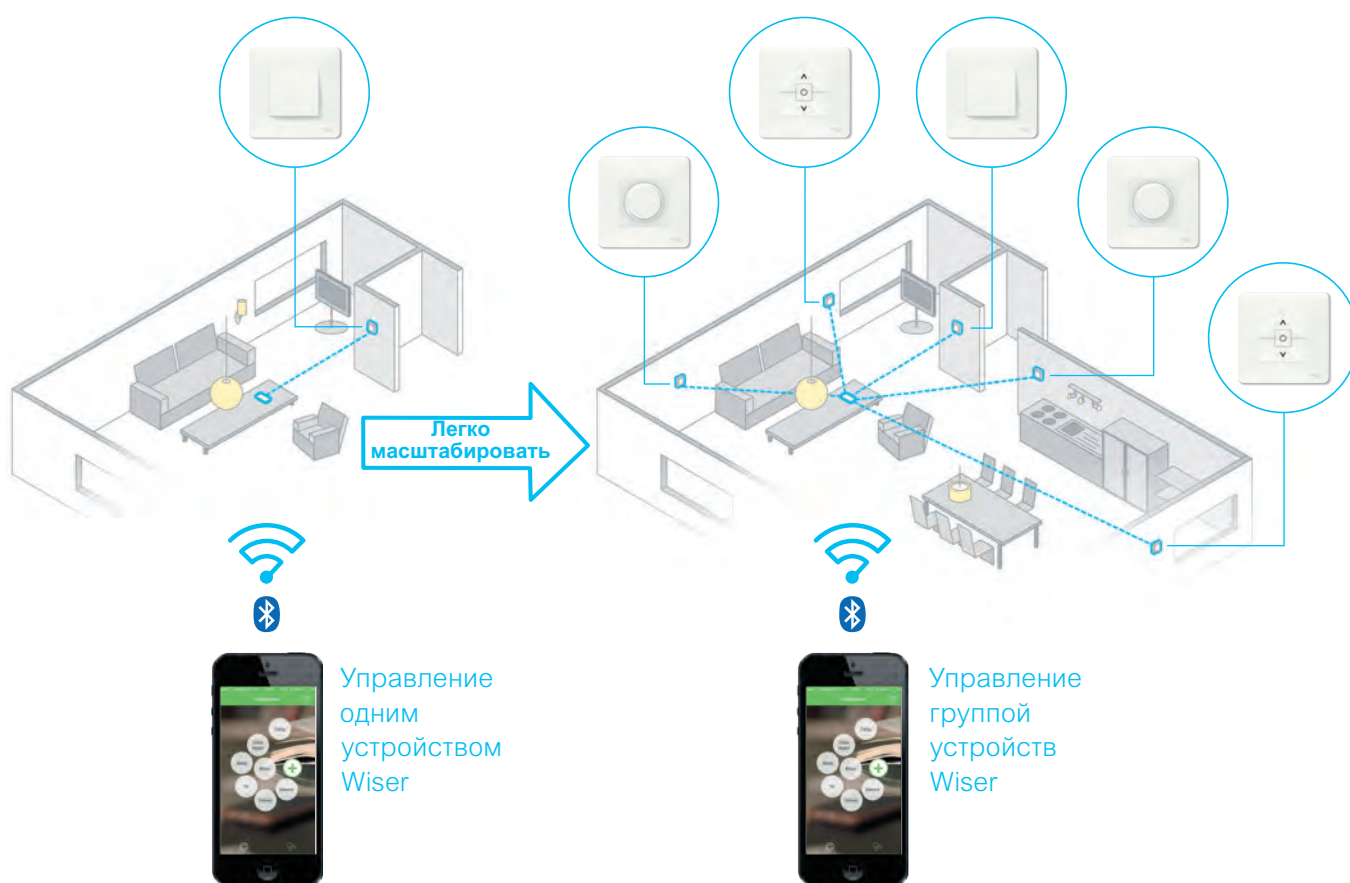

Unica Wiser

Невыносимо умная

Возможность
управления
со смартфона

Независимо от того, что требуется вашим клиентам, в серии Unica найдется подходящее решение – от стандартных независимых функций комфорта до комплексных систем с возможностью управления со смартфона. Благодаря масштабируемости и инновационности серия Unica подходит для создания умного дома, используя подключенные устройства Wiser.

Решения для умного дома вместе с Wiser

Устройства Wiser представляют собой уникальные электронные механизмы. Комбинации умных функций, реализованные в одном устройстве или в объединенных в группу ЭУИ, позволяют создать индивидуальные «сцены», которые удовлетворяют пожеланиям клиентов. Можно легко и просто запрограммировать и управлять устройствами Wiser через интуитивно понятное приложение Wiser.

Масштабируемые решения для дома вместе с Wiser

Unica System+

Компактные решения

Розеточные блоки **Unica System+** – это современное компактное решение для удобного и быстрого подключения ваших устройств и гаджетов к сети питания.